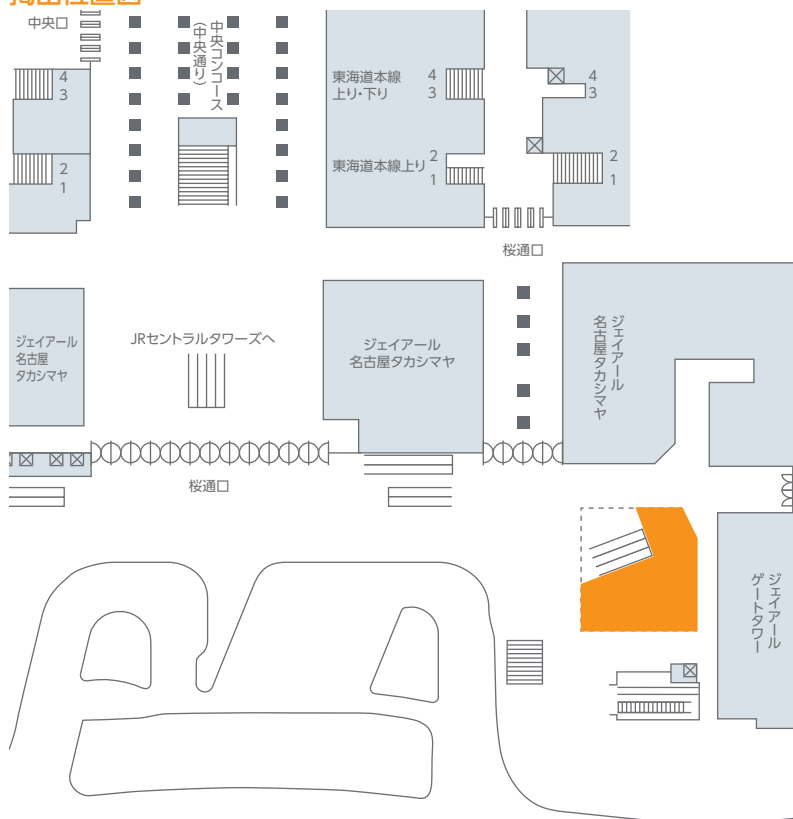

JRゲートタワーイベントスペース

複合施設「JRゲートタワー」の1Fという抜群のロケーションに設置された、開放感と活気に溢れるイベントスペースです。

掲出位置図

サイズ

掲出内容・料金

※価格はすべて税別価格で表示しています。

掲出駅	サイズ	掲出期間	広告料金
名古屋 (桜通口 JRゲートタワー1F)	W約20m×D約18m(約300m ²)	1日	¥400,000

- その他諸経費(電気料等)¥100,000/日が別途必要となります。●原則、イベント実施時間を10:00~20:00といたします。
- 消防法及び関係各所等による規制があります。●その他詳細の条件等は別途お問い合わせください。
- 東京駅、新大阪駅のイベントスペースはP.29~P.30をご参照ください。

在来線

駅メディア

名古屋駅メディア

名古屋地区メディア

駅ポスター

イベントスペース

静岡地区メディア