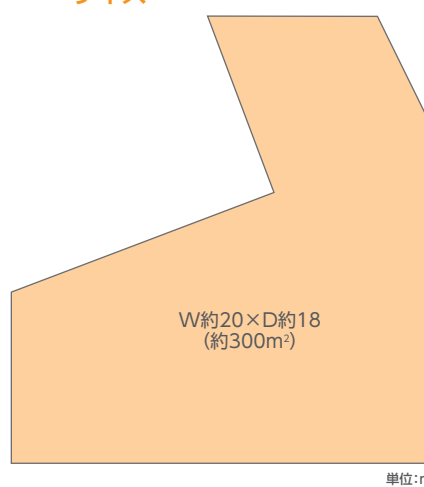

JRゲートタワーイベントスペース

複合施設「JRゲートタワー」の1Fという抜群のロケーションに設置された、開放感と活気に溢れるイベントスペースです。

掲出位置図

サイズ

掲出内容・料金

※価格はすべて税別価格で表示しています。

掲出駅	サイズ	掲出期間	広告料金
名古屋 (桜通口 JRゲートタワー1F)	W約20m×D約18m(約300m ²)	1日	¥400,000

- その他諸経費(電気料等)¥100,000/日が別途必要となります。●原則、イベント実施時間を10:00~20:00といたします。
- 消防法及び関係各所等による規制があります。●その他詳細の条件等は別途お問い合わせください。
- 東京駅、新大阪駅のイベントスペースはP.29~P.30をご参照ください。