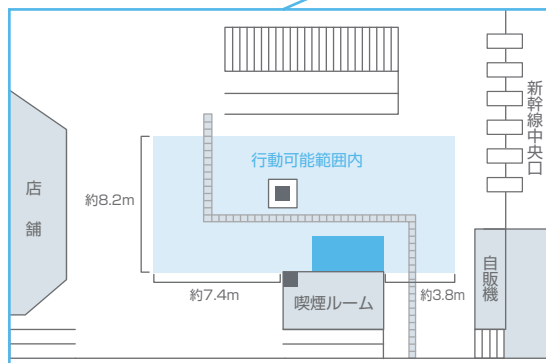

# 新大阪駅イベントスペース

新幹線中央口改札内喫煙ルーム前に位置し、新幹線利用者に対して、ダイレクトコミュニケーションが可能です。

新幹線

車内メディア

駅メディア

## 掲出位置図

## サイズ

単位:m

## 掲出内容・料金

※価格はすべて税別価格で表示しています。

掲出駅	サイズ	掲出期間	掲出開始日	セット数	広告料金 1セット
新大阪 (改札内)	約W4.0m×D2.6m(約10m <sup>2</sup> ) (ブース設置スペース)	1日	—	1	¥200,000

- 実施可否については、内容等を確認のうえ、都度、調整・判断させていただきます。●実施可となった場合でも駅業務等の都合により、イベント中止等となる場合がございます。
- その他諸経費(警備費等)が¥40,000~/日 別途必要となります。●原則、イベント実施時間を10:00~20:00といたします。
- 消防法及び関係各所等による規制があります。●その他詳細の条件等は別途お問い合わせください。