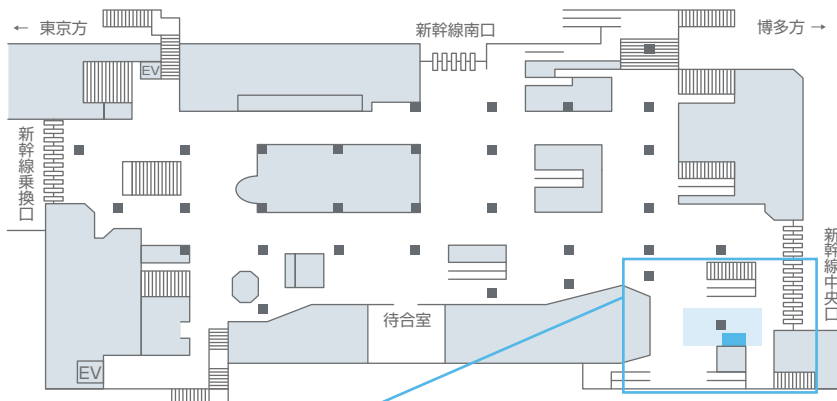

# 新大阪駅イベントスペース

新幹線中央口改札内喫煙ルーム前に位置し、新幹線利用者に対して、ダイレクトコミュニケーションが可能です。

新幹線

車内メディア

駅メディア

## 掲出位置図

## サイズ

単位:m