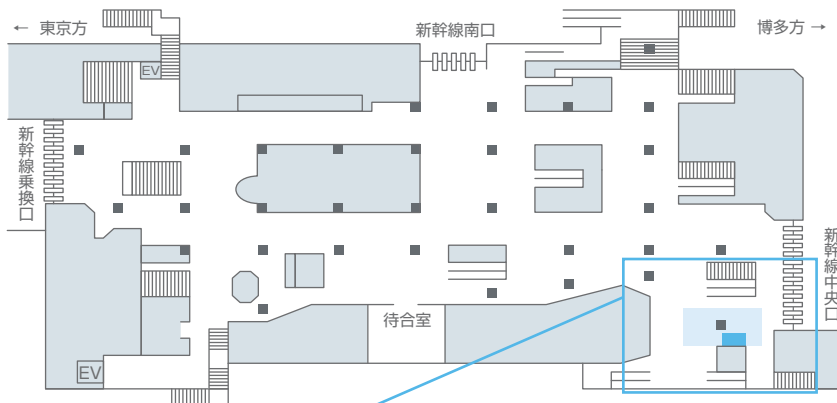

新大阪駅イベントスペース

新幹線中央口改札内に位置し、新幹線利用者に対して、ダイレクトコミュニケーションが可能です。

車内メディア

駅メディア

掲出位置図

サイズ

単位:m

掲出内容・料金

※価格はすべて税別価格で表示しています。

掲出駅	サイズ	掲出期間	掲出開始日	セット数	広告料金 1セット
新大阪 (改札内)	約W4.0m×D2.6m(約10m ²) (ブース設置スペース)	1日	—	1	¥200,000

- 実施可否については、内容等を確認のうえ、都度、調整・判断させていただきます。※実施可となった場合でも駅業務等の都合により、イベント中止等となる場合がございます。
- その他諸経費(警備費等)が¥40,000~/日別途必要となります。●原則、イベント実施時間は10:00~20:00となります。
- 消防法及び関係各所等による規制があります。●その他詳細の条件等は別途お問い合わせください。