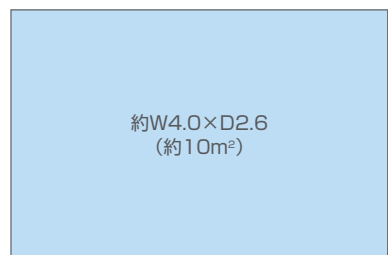

新大阪駅イベントスペース

新幹線中央口改札内に位置し、新幹線利用者に対して、ダイレクトコミュニケーションが可能です。

車内メディア

駅メディア

掲出位置図

サイズ

単位:m

掲出内容・料金