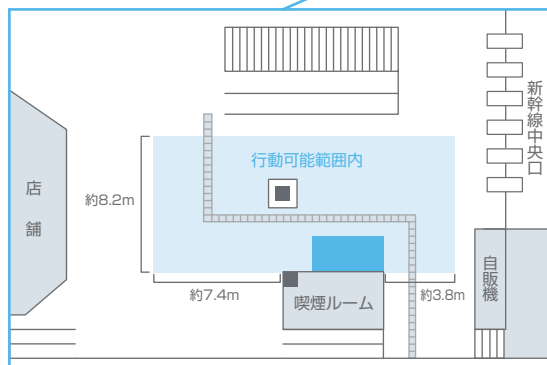

新大阪駅イベントスペース

新幹線中央口改札内に位置し、新幹線利用者に対して、ダイレクトコミュニケーションが可能です。

車内メディア

駅メディア

掲出位置図

サイズ

単位:m

掲出内容・料金

※価格はすべて税別価格で表示しています。

掲出駅	サイズ	掲出期間	掲出開始日	セット数	広告料金 1セット
新大阪 (改札内)	約W4.0m×D2.6m(約10m ²) (ブース設置スペース)	1日	—	1	¥200,000

- 実施可否については、内容等を確認のうえ、都度、調整・判断させていただきます。※実施可となった場合でも駅業務等の都合により、イベント中止等となる場合がございます。
- その他諸経費(警備費等)が¥40,000~/日別途必要となります。●原則、イベント実施時間は10:00~20:00となります。
- 消防法及び関係各所等による規制があります。●その他詳細の条件等は別途お問い合わせください。