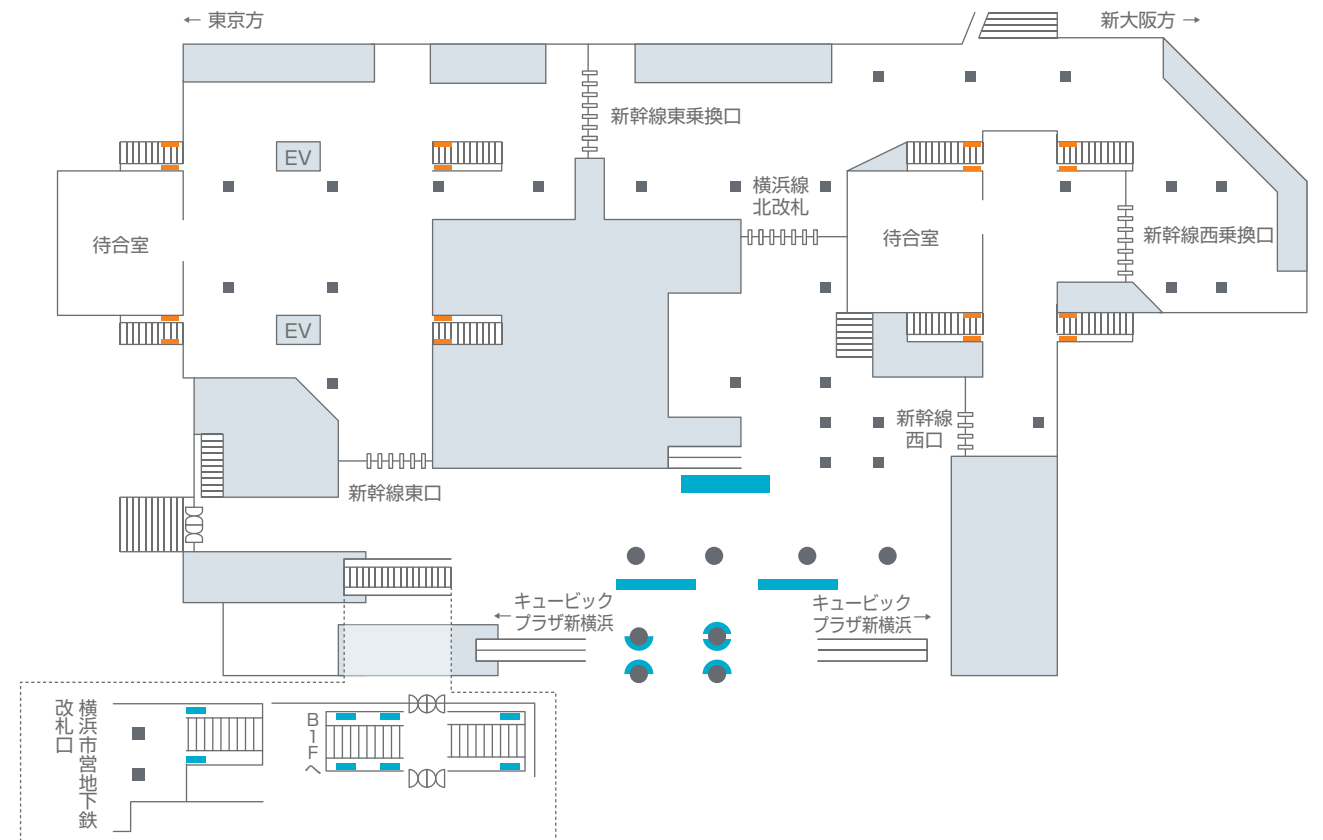

駅掲出位置図

東京

B1F

■新幹線駅セットパネル ■新幹線駅ポスターセット ■新幹線駅臨時集中貼り ■東京駅イベントスペース ■デジタルサイネージ

品川

■新幹線駅臨時集中貼り ■スカイメディア品川

新横浜

■新幹線駅臨時集中貼り ■新横浜駅 交通広場SPメディア

小田原

■新幹線駅セットパネル ■新幹線駅ポスターセット

三島

■新幹線駅臨時集中貼り

静岡

- 新幹線駅セットパネル
- 新幹線駅ポスターセット
- 新幹線駅臨時集中貼り

浜松

- 新幹線駅セットパネル
- 新幹線駅ポスターセット
- 新幹線駅臨時集中貼り

京都

- 新幹線駅セットパネル
- 新幹線駅ポスターセット
- 新幹線駅臨時集中貼り
- デジタルサイネージ

豊橋

- 新幹線駅ポスターセット

新大阪

- 新幹線駅セットパネル
- 新幹線駅ポスターセット
- 新幹線駅臨時集中貼り
- 新大阪駅イベントスペース
- デジタルサイネージ

名古屋

- 新幹線駅セットパネル
- 新幹線駅ポスターセット
- 新幹線駅臨時集中貼り
- デジタルサイネージ

新神戸

■新幹線駅セットパネル ■新幹線駅ポスターセット

姫路

■新幹線駅ポスターセット

岡山

■新幹線駅セットパネル ■新幹線駅ポスターセット

福山

■新幹線駅ポスターセット