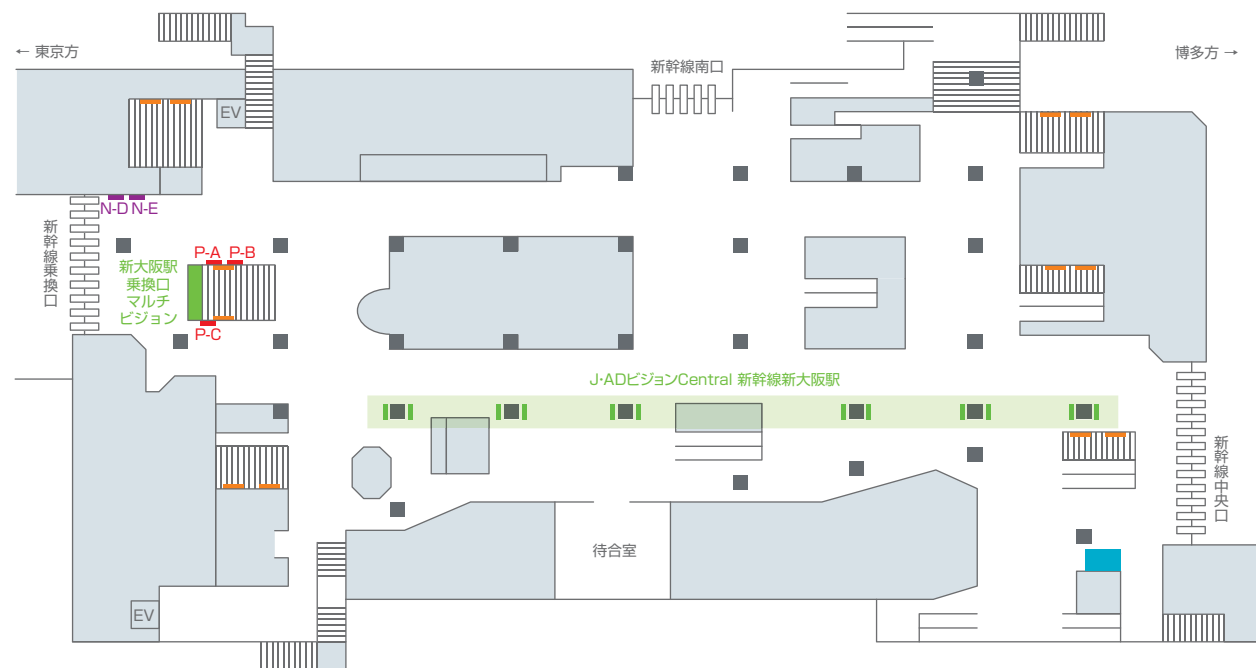

駅掲出位置図

東京

B1F

■新幹線駅セットパネル ■新幹線駅ポスターセット ■新幹線駅臨時集中貼り ■東京駅イベントスペース ■デジタルサイネージ

品川

■新幹線駅臨時集中貼り ■スカイメディア品川

新横浜

■新幹線駅臨時集中貼り ■新横浜駅 交通広場SPメディア

京都

- 新幹線駅セットパネル
- 新幹線駅ポスターセット
- 新幹線駅臨時集中貼り
- デジタルサイネージ

豊橋

- 新幹線駅ポスターセット

新大阪

- 新幹線駅セットパネル
- 新幹線駅ポスターセット
- 新幹線駅臨時集中貼り
- 新大阪駅イベントスペース
- デジタルサイネージ

名古屋

- 新幹線駅セットパネル
- 新幹線駅ポスターセット
- 新幹線駅臨時集中貼り
- デジタルサイネージ

新神戸

■新幹線駅セットパネル ■新幹線駅ポスターセット

姫路

■新幹線駅ポスターセット

岡山

■新幹線駅セットパネル ■新幹線駅ポスターセット

福山

■新幹線駅ポスターセット