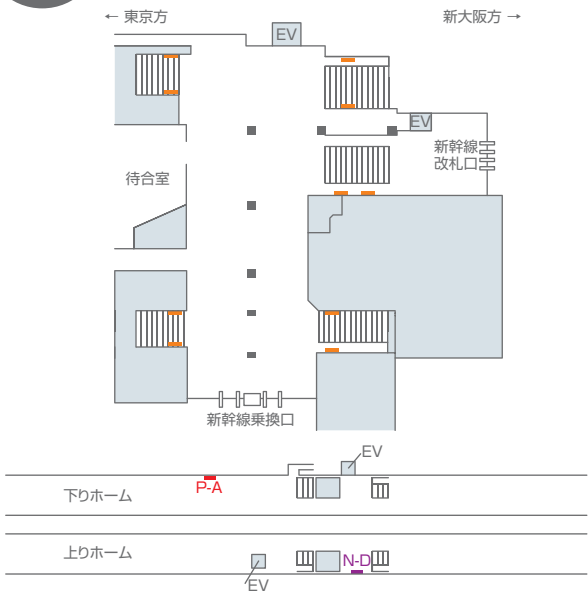

駅掲出位置図

東京

B1F

■新幹線駅セットパネル ■新幹線駅ポスターセット ■新幹線駅臨時集中貼り ■東京駅イベントスペース ■デジタルサイネージ

品川

■新幹線駅臨時集中貼り ■スカイメディア品川

新横浜

■新幹線駅臨時集中貼り ■新横浜駅 交通広場SPメディア

小田原

■新幹線駅セットパネル ■新幹線駅ポスターセット

三島

■新幹線駅臨時集中貼り

静岡

- 新幹線駅セットパネル
- 新幹線駅ポスターセット
- 新幹線駅臨時集中貼り

浜松

- 新幹線駅セットパネル
- 新幹線駅ポスターセット
- 新幹線駅臨時集中貼り

京都

- 新幹線駅セットパネル
- 新幹線駅ポスターセット
- 新幹線駅臨時集中貼り
- デジタルサイネージ

豊橋

- 新幹線駅ポスターセット

新大阪

- 新幹線駅セットパネル
- 新幹線駅ポスターセット
- 新幹線駅臨時集中貼り
- 新大阪駅イベントスペース
- デジタルサイネージ

名古屋

- 新幹線駅セットパネル
- 新幹線駅ポスターセット
- 新幹線駅臨時集中貼り
- デジタルサイネージ