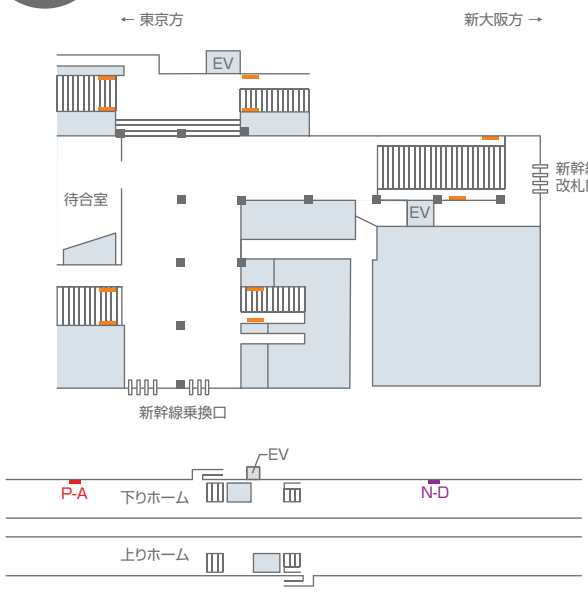

駅掲出位置図

東京

B1F

■新幹線駅セットパネル ■新幹線駅ポスターセット ■新幹線駅臨時集中貼り ■東京駅イベントスペース ■デジタルサイネージ

品川

■新幹線駅臨時集中貼り ■スカイメディア品川

新横浜

■新幹線駅臨時集中貼り ■新横浜駅 交通広場SPメディア

小田原

■新幹線駅セットパネル ■新幹線駅ポスターセット

三島

■新幹線駅臨時集中貼り

静岡

- 新幹線駅セットパネル
- 新幹線駅ポスターセット
- 新幹線駅臨時集中貼り

浜松

- 新幹線駅セットパネル
- 新幹線駅ポスターセット
- 新幹線駅臨時集中貼り