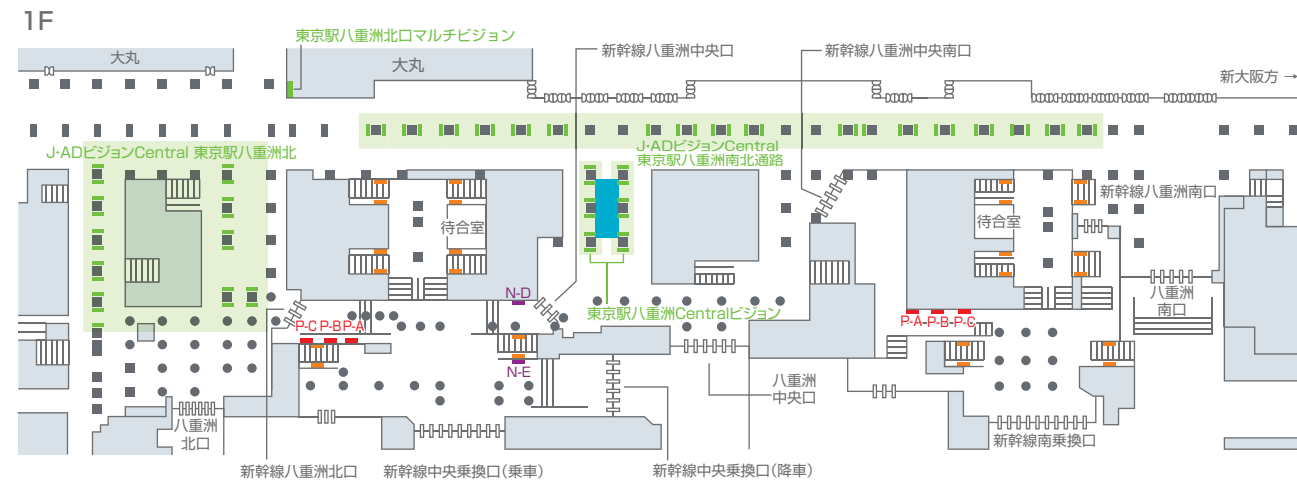

駅掲出位置図

東京

B1F

■新幹線駅セットパネル ■新幹線駅ポスターセット ■新幹線駅臨時集中貼り ■東京駅イベントスペース ■デジタルサイネージ

品川

■新幹線駅臨時集中貼り ■スカイメディア品川

新横浜

■新幹線駅臨時集中貼り ■新横浜駅 交通広場SPメディア

小田原

■新幹線駅セットパネル ■新幹線駅ポスターセット

三島

■新幹線駅臨時集中貼り

静岡

- 新幹線駅セットパネル
- 新幹線駅ポスターセット
- 新幹線駅臨時集中貼り

浜松

- 新幹線駅セットパネル
- 新幹線駅ポスターセット
- 新幹線駅臨時集中貼り

京都

- 新幹線駅セットパネル
- 新幹線駅ポスターセット
- 新幹線駅臨時集中貼り
- デジタルサイネージ

豊橋

- 新幹線駅ポスターセット

新大阪

- 新幹線駅セットパネル
- 新幹線駅ポスターセット
- 新幹線駅臨時集中貼り
- 新大阪駅イベントスペース
- デジタルサイネージ

名古屋

- 新幹線駅セットパネル
- 新幹線駅ポスターセット
- 新幹線駅臨時集中貼り
- デジタルサイネージ