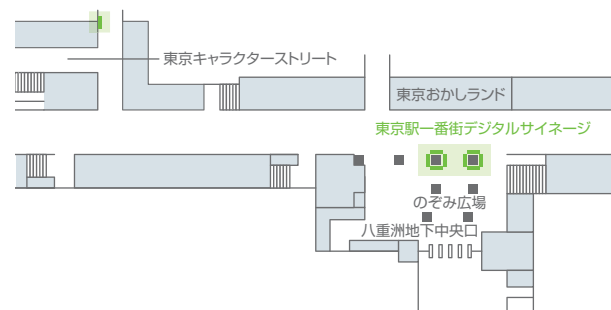

駅掲出位置図

東京

B1F

■新幹線駅セットパネル ■新幹線駅ポスターセット ■新幹線駅臨時集中貼り ■東京駅イベントスペース ■デジタルサイネージ

品川

■新幹線駅臨時集中貼り ■スカイメディア品川

新横浜

■新幹線駅臨時集中貼り ■新横浜駅 交通広場SPメディア