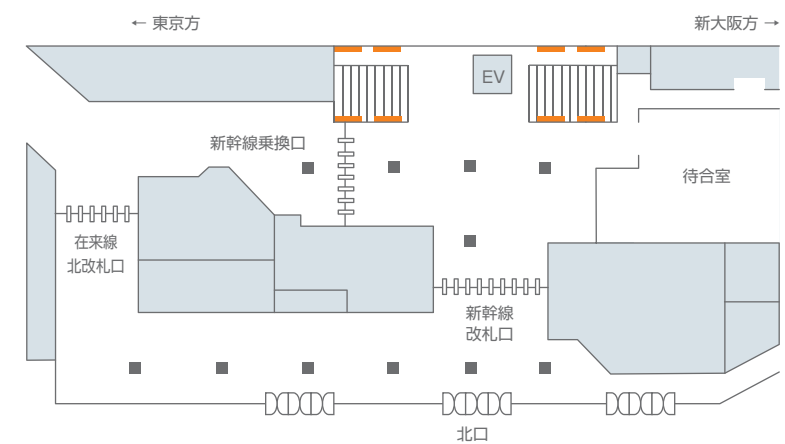

駅掲出位置図

東京

B1F

■新幹線駅セットパネル ■新幹線駅ポスターセット ■新幹線駅臨時集中貼り ■東京駅イベントスペース ■デジタルサイネージ

品川

■新幹線駅臨時集中貼り ■スカイメディア品川

新横浜

■新幹線駅臨時集中貼り ■新横浜駅 交通広場SPメディア

小田原

■新幹線駅セットパネル ■新幹線駅ポスターセット

三島

■新幹線駅臨時集中貼り

静岡

- 新幹線駅セットパネル
- 新幹線駅ポスターセット
- 新幹線駅臨時集中貼り

浜松

- 新幹線駅セットパネル
- 新幹線駅ポスターセット
- 新幹線駅臨時集中貼り