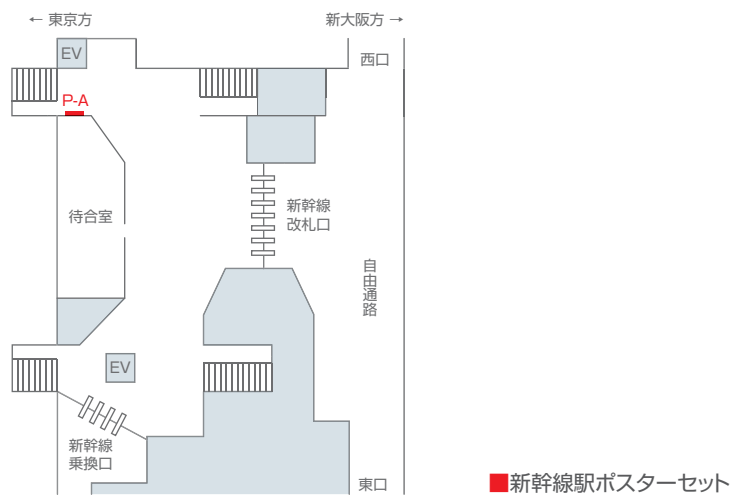

豊橋

- ■新幹線駅ポスターセット