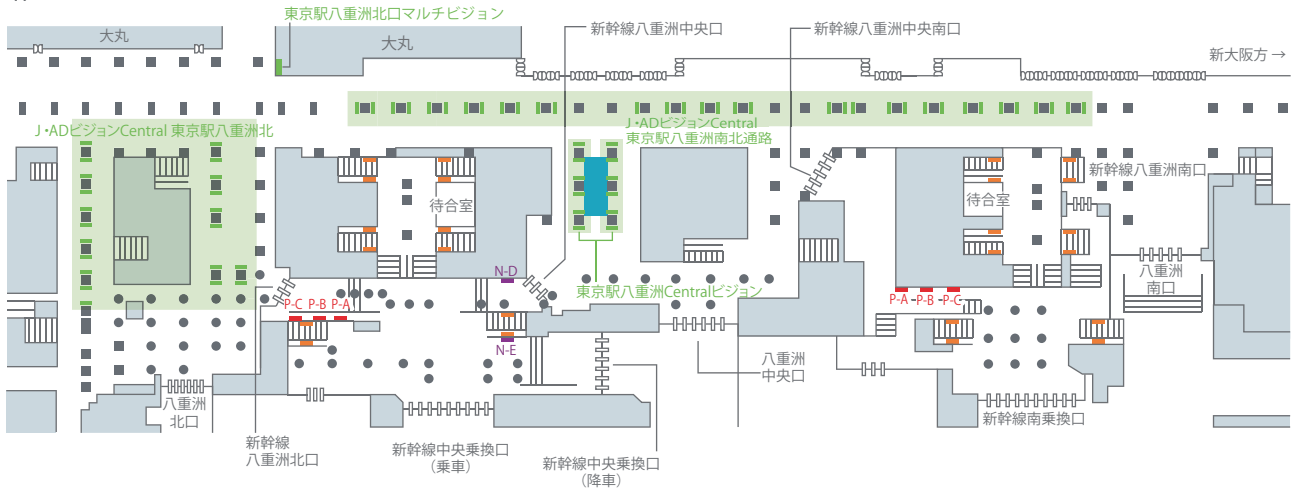

# 駅掲出位置図

## 東京

1F

B1F

- 新幹線駅セットパネル
- 新幹線駅ポスターセット
- 新幹線駅臨時集中貼り
- 東京駅イベントスペース
- デジタルサイネージ