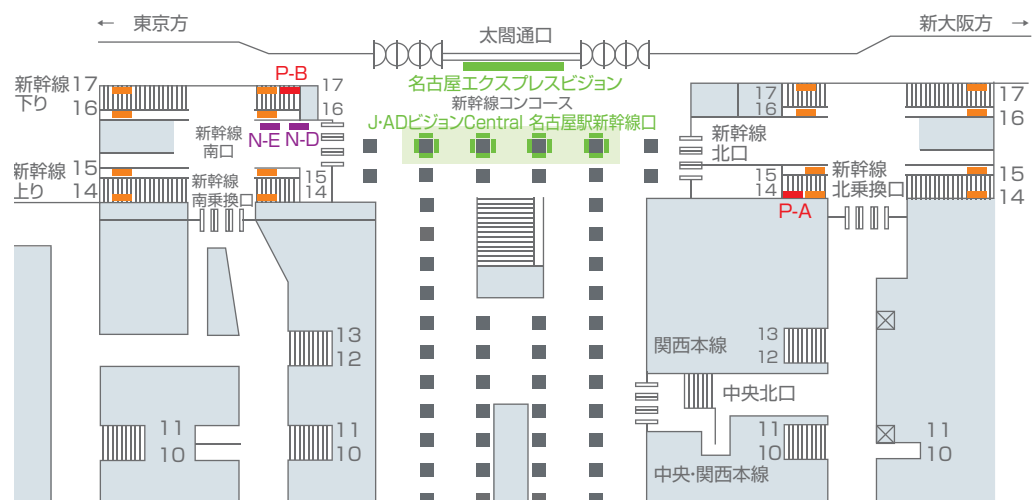

駅掲出位置図

東京

B1F

■新幹線駅セットパネル ■新幹線駅ポスターセット ■新幹線駅臨時集中貼り ■東京駅イベントスペース ■デジタルサイネージ

品川

■新幹線駅臨時集中貼り ■スカイメディア品川

新横浜

■新幹線駅臨時集中貼り ■新横浜駅 交通広場SPメディア

小田原

■新幹線駅セットパネル ■新幹線駅ポスターセット

三島

■新幹線駅臨時集中貼り

静岡

- 新幹線駅セットパネル
- 新幹線駅ポスターセット
- 新幹線駅臨時集中貼り

浜松

- 新幹線駅セットパネル
- 新幹線駅ポスターセット
- 新幹線駅臨時集中貼り

京都

- 新幹線駅セットパネル
- 新幹線駅ポスターセット
- 新幹線駅臨時集中貼り
- デジタルサイネージ

豊橋

- 新幹線駅ポスターセット

新大阪

- 新幹線駅セットパネル
- 新幹線駅ポスターセット
- 新幹線駅臨時集中貼り
- 新大阪駅イベントスペース
- デジタルサイネージ

名古屋

- 新幹線駅セットパネル
- 新幹線駅ポスターセット
- 新幹線駅臨時集中貼り
- デジタルサイネージ

新神戸

■新幹線駅セットパネル ■新幹線駅ポスターセット

姫路

■新幹線駅ポスターセット

岡山

■新幹線駅セットパネル ■新幹線駅ポスターセット

福山

■新幹線駅ポスターセット