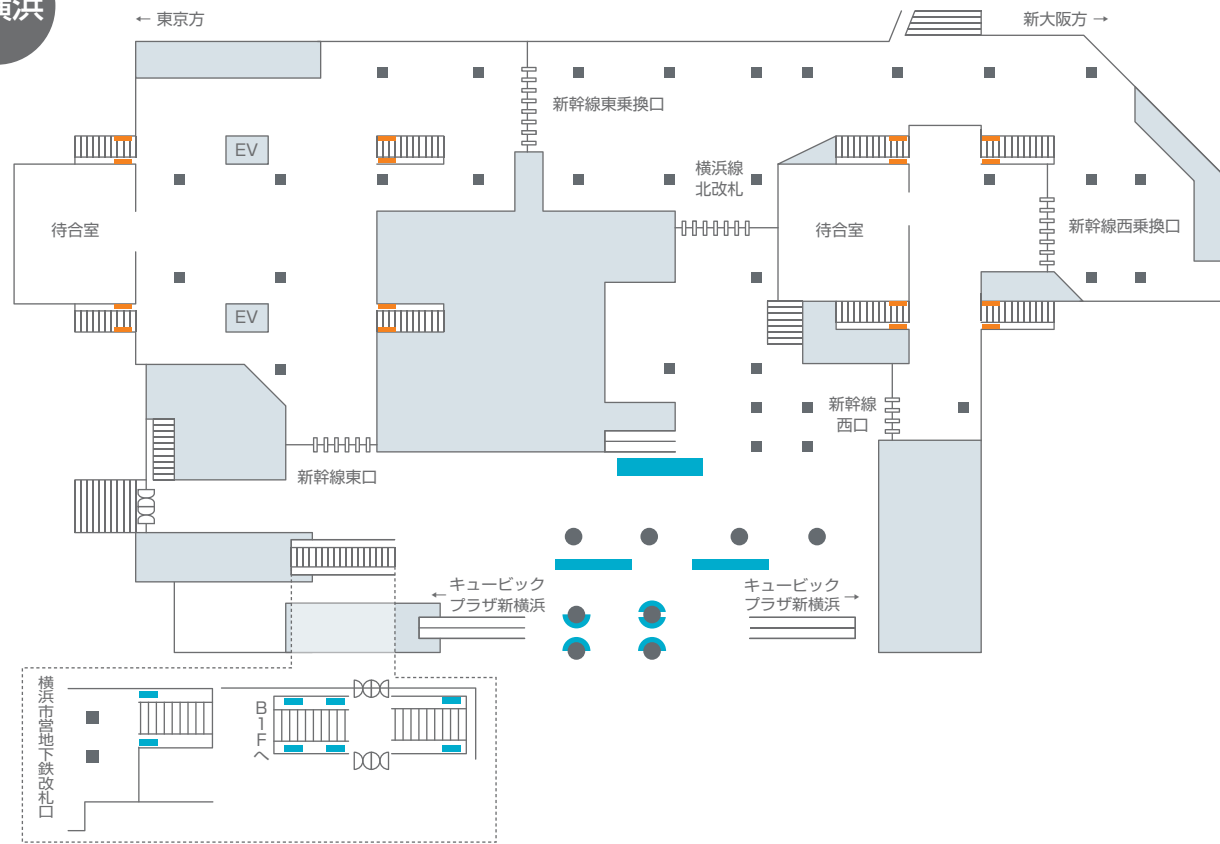

駅掲出位置図

新横浜

■新幹線駅臨時集中貼り ■新横浜駅 交通広場SPメディア

小田原