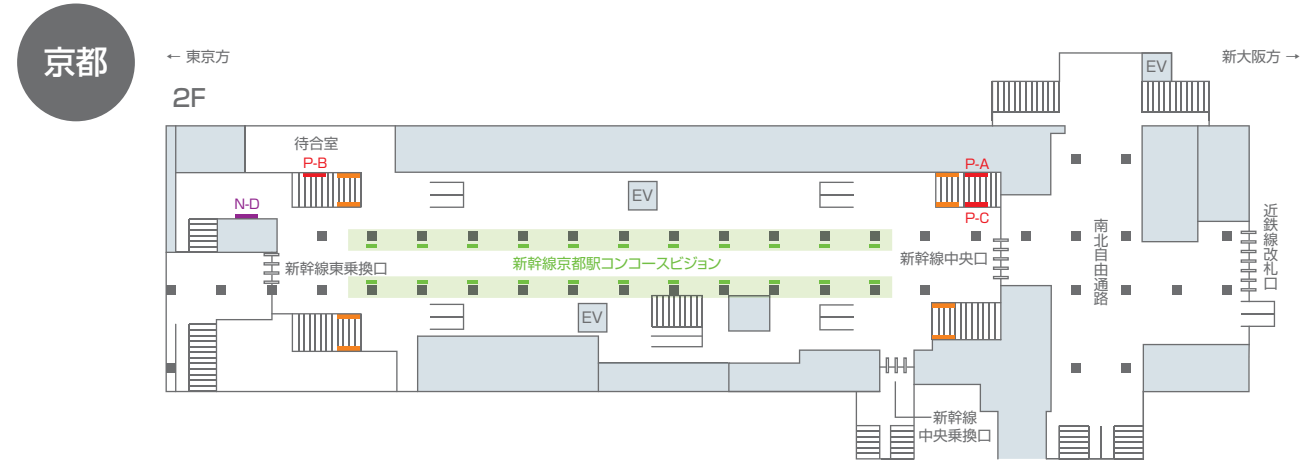

## 豊橋

■新幹線駅ポスターセット

# 駅掲出位置図

■新幹線駅セットパネル ■新幹線駅ポスターセット ■新幹線駅臨時集中貼り ■デジタルサイネージ

■新幹線駅セットパネル ■新幹線駅ポスターセット ■新幹線駅臨時集中貼り ■新大阪駅イベントスペース ■デジタルサイネージ