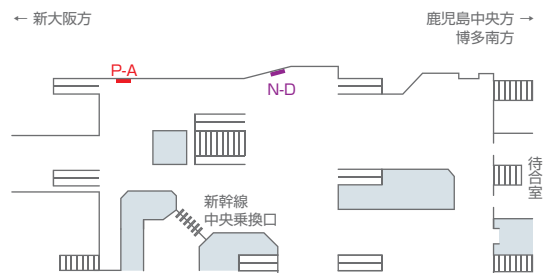

駅掲出位置図

東京

B1F

■新幹線駅セットパネル ■新幹線駅ポスターセット ■新幹線駅臨時集中貼り ■東京駅イベントスペース ■デジタルサイネージ

品川

■新幹線駅臨時集中貼り ■スカイメディア品川

新横浜

■新幹線駅臨時集中貼り ■新横浜駅 交通広場SPメディア

京都

- 新幹線駅セットパネル
- 新幹線駅ポスターセット
- 新幹線駅臨時集中貼り
- デジタルサイネージ

豊橋

- 新幹線駅ポスターセット

新大阪

- 新幹線駅セットパネル
- 新幹線駅ポスターセット
- 新幹線駅臨時集中貼り
- 新大阪駅イベントスペース
- デジタルサイネージ

名古屋

- 新幹線駅セットパネル
- 新幹線駅ポスターセット
- 新幹線駅臨時集中貼り
- デジタルサイネージ

新神戸

■新幹線駅セットパネル ■新幹線駅ポスターセット

姫路

■新幹線駅ポスターセット

岡山

■新幹線駅セットパネル ■新幹線駅ポスターセット

福山

■新幹線駅ポスターセット

広島

■新幹線駅ポスターセット

新山口

■新幹線駅ポスターセット

小倉

■新幹線駅セットパネル ■新幹線駅ポスターセット

博多

■新幹線駅セットパネル ■新幹線駅ポスターセット