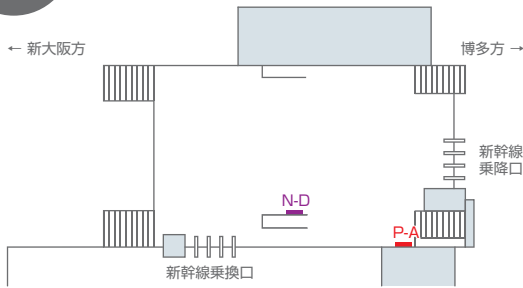

京都

- 新幹線駅セットパネル
- 新幹線駅ポスターセット
- 新幹線駅臨時集中貼り
- デジタルサイネージ

豊橋

- 新幹線駅ポスターセット

新大阪

- 新幹線駅セットパネル
- 新幹線駅ポスターセット
- 新幹線駅臨時集中貼り
- 新大阪駅イベントスペース
- デジタルサイネージ

名古屋

- 新幹線駅セットパネル
- 新幹線駅ポスターセット
- 新幹線駅臨時集中貼り
- デジタルサイネージ

新神戸

■新幹線駅セットパネル ■新幹線駅ポスターセット

姫路

■新幹線駅ポスターセット

岡山

■新幹線駅セットパネル ■新幹線駅ポスターセット

福山

■新幹線駅ポスターセット

広島

■新幹線駅ポスターセット

新山口

■新幹線駅ポスターセット

小倉

■新幹線駅セットパネル ■新幹線駅ポスターセット

博多

■新幹線駅セットパネル ■新幹線駅ポスターセット