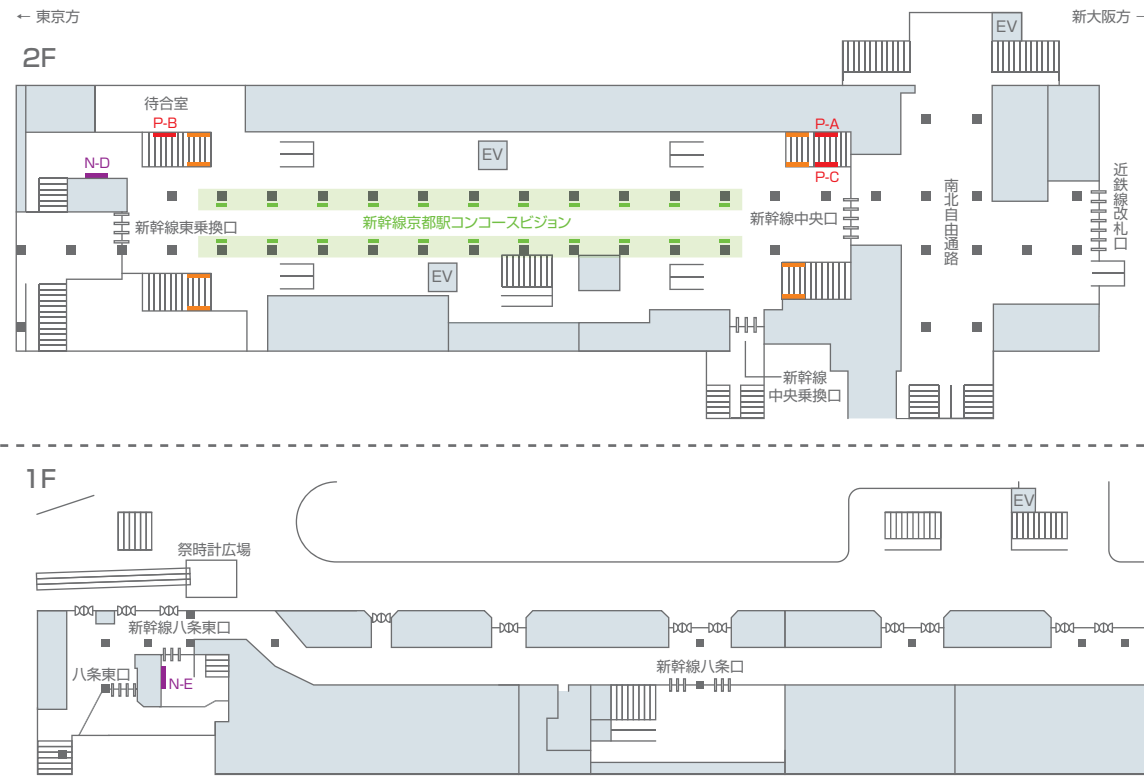

駅掲出位置図

東京

B1F

■新幹線駅セットパネル ■新幹線駅ポスターセット ■新幹線駅臨時集中貼り ■東京駅イベントスペース ■デジタルサイネージ

品川

■新幹線駅臨時集中貼り ■スカイメディア品川

新横浜

■新幹線駅臨時集中貼り ■新横浜駅 交通広場SPメディア

小田原

■新幹線駅セットパネル ■新幹線駅ポスターセット

三島

■新幹線駅臨時集中貼り

静岡

- 新幹線駅セットパネル
- 新幹線駅ポスターセット
- 新幹線駅臨時集中貼り

浜松

- 新幹線駅セットパネル
- 新幹線駅ポスターセット
- 新幹線駅臨時集中貼り

京都

- 新幹線駅セットパネル
- 新幹線駅ポスターセット
- 新幹線駅臨時集中貼り
- デジタルサイネージ

豊橋

- 新幹線駅ポスターセット

新大阪

- 新幹線駅セットパネル
- 新幹線駅ポスターセット
- 新幹線駅臨時集中貼り
- 新大阪駅イベントスペース
- デジタルサイネージ

名古屋

- 新幹線駅セットパネル
- 新幹線駅ポスターセット
- 新幹線駅臨時集中貼り
- デジタルサイネージ

新神戸

■新幹線駅セットパネル ■新幹線駅ポスターセット

姫路

■新幹線駅ポスターセット

岡山

■新幹線駅セットパネル ■新幹線駅ポスターセット

福山

■新幹線駅ポスターセット