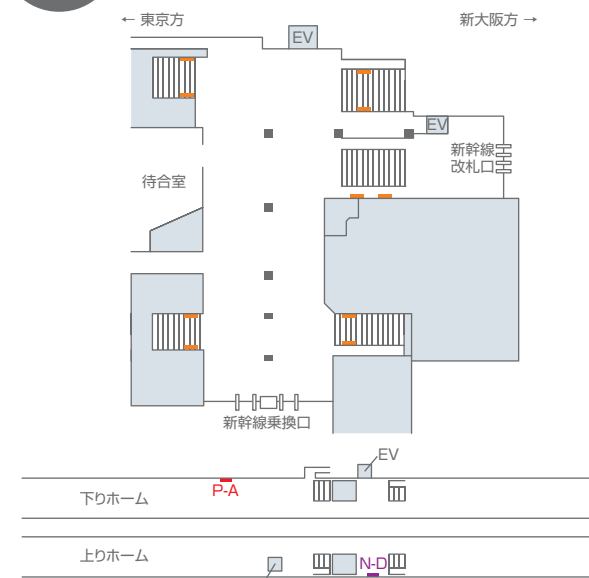

静岡

■新幹線駅セットパネル ■新幹線駅ポスターセット
■新幹線駅臨時集中貼り