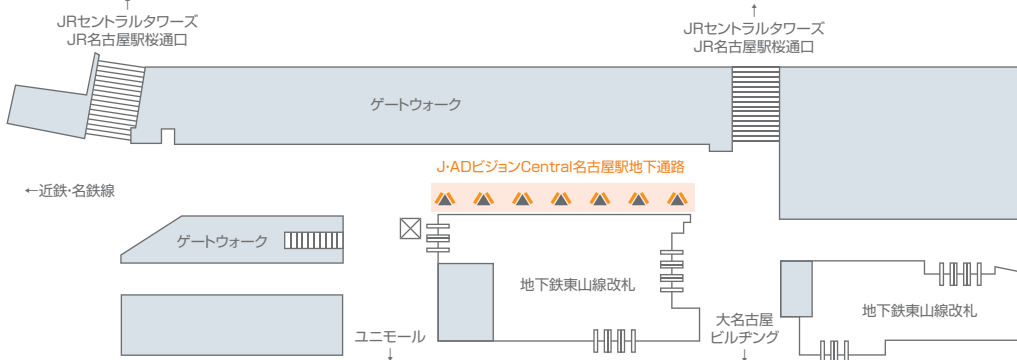

駅掲出位置図

名古屋

- シリーズ・アド・ビジョン名古屋
- 名古屋エキスポレスビジョン
- 名古屋駅フラッグ広告
- 名古屋駅柱シート広告
- スカイメディア名古屋
- 名古屋駅桜通口デジタルフラッグ
- 名古屋駅イベントスペース(中央)
- J-ADビジョンCentral名古屋駅新幹線口
- J-ADビジョンCentral名古屋駅地下通路
- 名古屋駅ツインビジョン
- 名古屋駅連続貼り(名古屋駅ポスターセット、駅ポスター広告)
- 名古屋ターミナル6セット
- 新幹線駅セットパネル
- 新幹線駅ポスターセット
- 新幹線駅臨時集中貼り

※図面中のP-〇は媒体番号
※図面中丸数字(④⑥⑧など)は、最大掲出枚数(B1換算)

名古屋地下通路

金山

尾張一宮

岐阜

千種

駅掲出位置図

在来線

在来線

高蔵寺

- 名古屋ターミナル6セット
- 駅ポスター広告(B1×6枚)

刈谷

- 駅ポスター広告(B1×4枚×上下段)

鶴舞

- 駅ポスター広告(B1×4枚×上下段)

大曽根

浜松

- フラッグ広告(横断幕)
- フロア広告
- 駅ポスター広告(B1×1枚×9)
- ※在来線改札内にB1×2枚×4