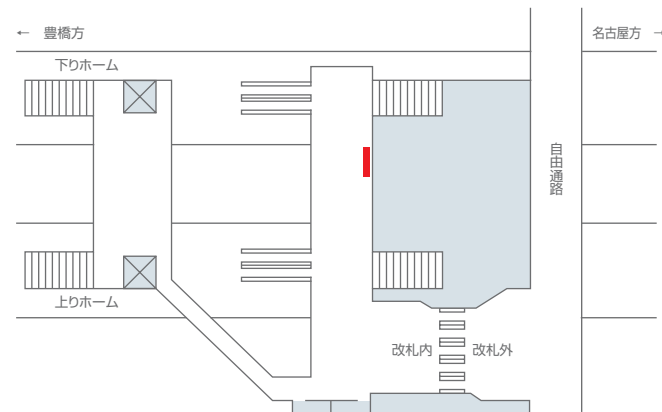

※図面中のP-〇は媒体番号
※図面中丸数字(④⑥⑧など)は、最大掲出枚数(B1換算)

名古屋地下通路

金山

尾張一宮

岐阜

千種

駅掲出位置図

在来線

在来線

高蔵寺

- 名古屋ターミナル6セット
- 駅ポスター広告(B1×6枚)

刈谷

- 駅ポスター広告(B1×4枚×上下段)

鶴舞

- 駅ポスター広告(B1×4枚×上下段)

大曽根

浜松

- フラッグ広告(横断幕)
- フロア広告
- 駅ポスター広告(B1×1枚×9)
- ※在来線改札内にB1×2枚×4