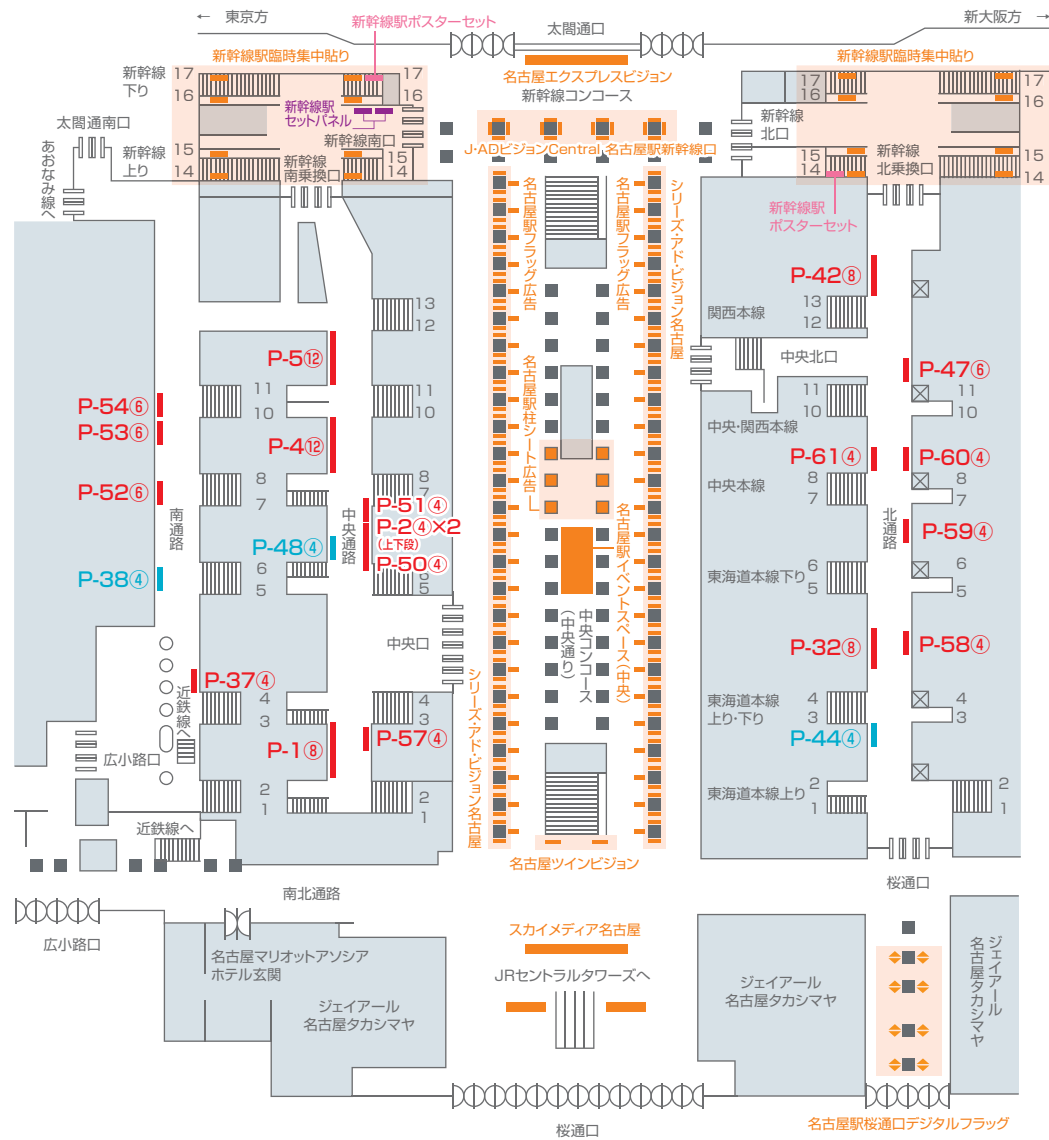

駅掲出位置図

名古屋

- シリーズ・アド・ビジョン名古屋
- 名古屋エキスポレスビジョン
- 名古屋駅フラッグ広告
- 名古屋駅柱シート広告
- スカイメディア名古屋
- 名古屋駅桜通口デジタルフラッグ
- 名古屋駅イベントスペース(中央)
- J-ADビジョンCentral名古屋駅新幹線口
- J-ADビジョンCentral名古屋駅地下通路
- 名古屋駅ツインビジョン
- 名古屋駅連続貼り(名古屋駅ポスターセット、駅ポスター広告)
- 名古屋ターミナル6セット
- 新幹線駅セットパネル
- 新幹線駅ポスターセット
- 新幹線駅臨時集中貼り

※図面中のP-〇は媒体番号
※図面中丸数字(④⑥⑧など)は、最大掲出枚数(B1換算)

名古屋地下通路

金山

尾張一宮

岐阜

千種

駅掲出位置図

在来線

在来線

高蔵寺

- 名古屋ターミナル6セット
- 駅ポスター広告(B1×6枚)

刈谷

- 駅ポスター広告(B1×4枚×上下段)

鶴舞

- 駅ポスター広告(B1×4枚×上下段)

大曽根

浜松

- フラッグ広告(横断幕)
- フロア広告
- 駅ポスター広告(B1×1枚×9)
- ※在来線改札内にB1×2枚×4