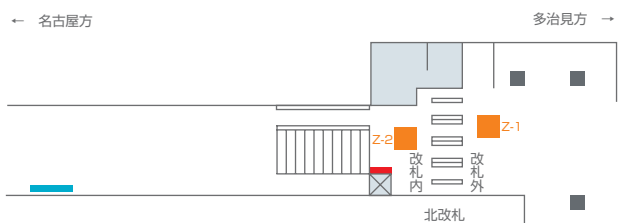

※図面中のP-〇は媒体番号
※図面中丸数字(④⑥⑧など)は、最大掲出枚数(B1換算)

名古屋地下通路

金山

尾張一宮

岐阜

千種

駅掲出位置図

在来線

在来線

高蔵寺

- 名古屋ターミナル6セット
- 駅ポスター広告(B1×6枚)

刈谷

- 駅ポスター広告(B1×4枚×上下段)

鶴舞

- 駅ポスター広告(B1×4枚×上下段)

大曽根

- 名古屋ターミナル6セット
- フロア広告
- 駅ポスター広告 (B1×4枚×上下段)

岡崎

- 駅ポスター広告(B1×5枚/B1×4枚/B1×2枚)

豊橋

- 名古屋ターミナル6セット
- 豊橋ビジョン
- フロア広告
- 駅ポスター広告(B1×7枚)

静岡

- JR静岡駅「ASTY NAVI」
- 静岡駅セット貼り
- フラッグ広告(横断幕)
- フロア広告
- 駅ポスター広告(B1×1枚×14)
- ※在来線改札内にB1×2枚×6