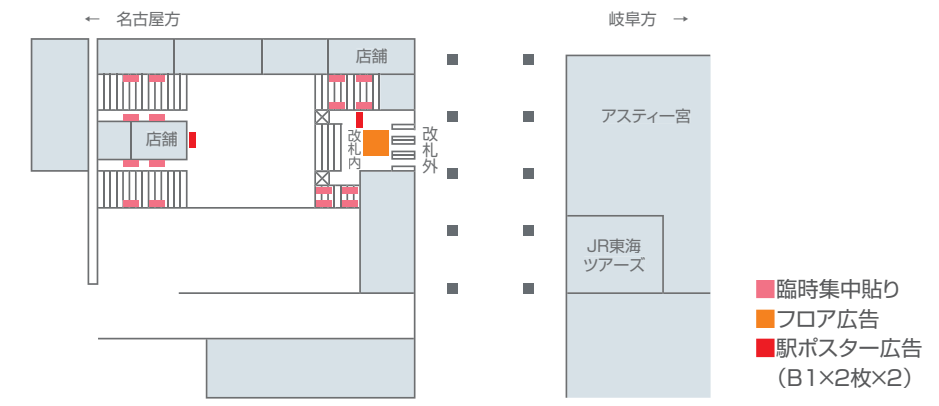

駅掲出位置図

名古屋

- シリーズ・アド・ビジョン名古屋
- 名古屋エキスポレスビジョン
- 名古屋駅フラッグ広告
- 名古屋駅柱シート広告
- スカイメディア名古屋
- 名古屋駅桜通口デジタルフラッグ
- 名古屋駅イベントスペース(中央)
- J-ADビジョンCentral名古屋駅新幹線口
- J-ADビジョンCentral名古屋駅地下通路
- 名古屋駅ツインビジョン
- 名古屋駅連続貼り(名古屋駅ポスターセット、駅ポスター広告)
- 名古屋ターミナル6セット
- 新幹線駅セットパネル
- 新幹線駅ポスターセット
- 新幹線駅臨時集中貼り

※図面中のP-〇は媒体番号
※図面中丸数字(④⑥⑧など)は、最大掲出枚数(B1換算)

名古屋地下通路

金山

尾張一宮

岐阜

千種

駅掲出位置図

在来線

在来線

高蔵寺

- 名古屋ターミナル6セット
- 駅ポスター広告(B1×6枚)

刈谷

- 駅ポスター広告(B1×4枚×上下段)

鶴舞

- 駅ポスター広告(B1×4枚×上下段)

大曽根

浜松

- フラッグ広告(横断幕)
- フロア広告
- 駅ポスター広告(B1×1枚×9)
- ※在来線改札内にB1×2枚×4