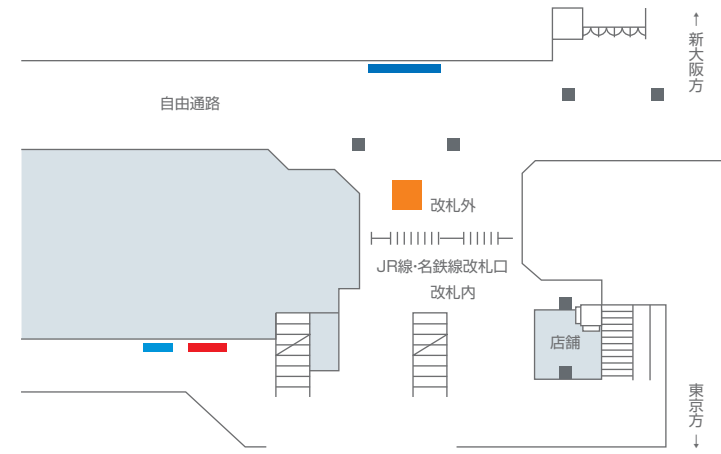

※図面中のP-〇は媒体番号
※図面中丸数字(④⑥⑧など)は、最大掲出枚数(B1換算)

名古屋地下通路

金山

尾張一宮

岐阜

千種

駅掲出位置図

在来線

在来線

高蔵寺

- 名古屋ターミナル6セット
- 駅ポスター広告(B1×6枚)

刈谷

- 駅ポスター広告(B1×4枚×上下段)

鶴舞

- 駅ポスター広告(B1×4枚×上下段)

大曽根

- 名古屋ターミナル6セット
- フロア広告
- 駅ポスター広告 (B1×4枚×上下段)

岡崎

- 駅ポスター広告(B1×5枚/B1×4枚/B1×2枚)

豊橋

- 名古屋ターミナル6セット
- 豊橋ビジョン
- フロア広告
- 駅ポスター広告(B1×7枚)

静岡

- JR静岡駅「ASTY NAVI」
- 静岡駅セット貼り
- フラッグ広告(横断幕)
- フロア広告
- 駅ポスター広告(B1×1枚×14)
- ※在来線改札内にB1×2枚×6

浜松

- フラッグ広告(横断幕)
- フロア広告
- 駅ポスター広告(B1×1枚×9)
- ※在来線改札内にB1×2枚×4