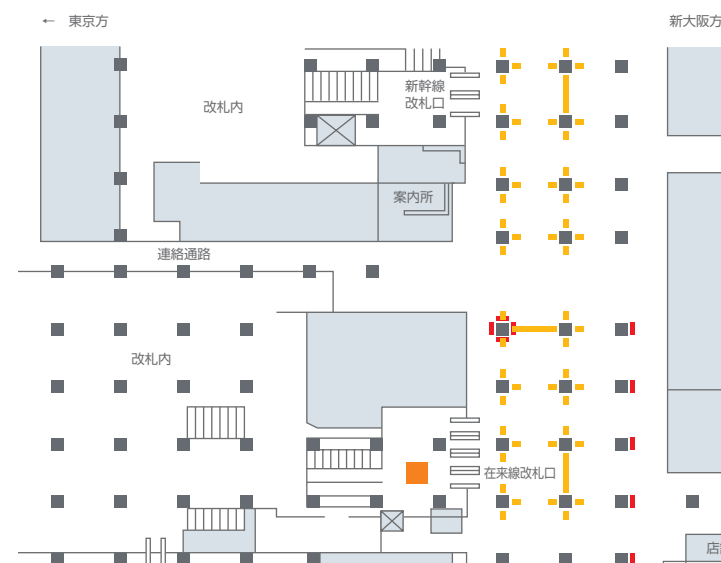

駅掲出位置図

名古屋

- シリーズ・アド・ビジョン名古屋
- 名古屋エキスポレスビジョン
- 名古屋駅フラッグ広告
- 名古屋駅柱シート広告
- スカイメディア名古屋
- 名古屋駅桜通口デジタルフラッグ
- 名古屋駅イベントスペース(中央)
- J-ADビジョンCentral名古屋駅新幹線口
- J-ADビジョンCentral名古屋駅地下通路
- 名古屋駅ツインビジョン
- 名古屋駅連続貼り(名古屋駅ポスターセット、駅ポスター広告)
- 名古屋ターミナル6セット
- 新幹線駅セットパネル
- 新幹線駅ポスターセット
- 新幹線駅臨時集中貼り

在来線

高蔵寺

- 名古屋ターミナル6セット
- 駅ポスター広告(B1×6枚)

刈谷

- 駅ポスター広告(B1×4枚×上下段)

鶴舞

- 駅ポスター広告(B1×4枚×上下段)

大曽根

- 名古屋ターミナル6セット
- フロア広告
- 駅ポスター広告 (B1×4枚×上下段)

岡崎

- 駅ポスター広告(B1×5枚/B1×4枚/B1×2枚)

豊橋

- 名古屋ターミナル6セット
- 豊橋ビジョン
- フロア広告
- 駅ポスター広告(B1×7枚)

静岡

- JR静岡駅「ASTY NAVI」
- 静岡駅セット貼り
- フラッグ広告(横断幕)
- フロア広告
- 駅ポスター広告(B1×1枚×14)
- ※在来線改札内にB1×2枚×6

浜松

- フラッグ広告(横断幕)
- フロア広告
- 駅ポスター広告(B1×1枚×9)
- ※在来線改札内にB1×2枚×4