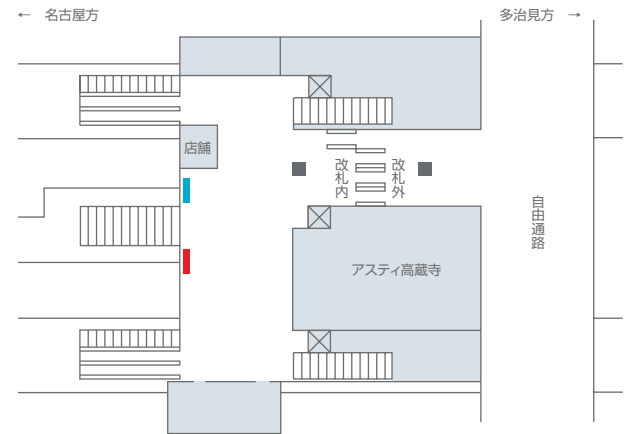

駅掲出位置図

名古屋

- シリーズ・アド・ビジョン名古屋
- 名古屋エキスポレスビジョン
- 名古屋駅フラッグ広告
- 名古屋駅柱シート広告
- スカイメディア名古屋
- 名古屋駅桜通口デジタルフラッグ
- 名古屋駅イベントスペース(中央)
- J-ADビジョンCentral名古屋駅新幹線口
- J-ADビジョンCentral名古屋駅地下通路
- 名古屋駅ツインビジョン
- 名古屋駅連続貼り(名古屋駅ポスターセット、駅ポスター広告)
- 名古屋ターミナル6セット
- 新幹線駅セットパネル
- 新幹線駅ポスターセット
- 新幹線駅臨時集中貼り

※図面中のP-〇は媒体番号
※図面中丸数字(④⑥⑧など)は、最大掲出枚数(B1換算)

名古屋地下通路

金山

尾張一宮

岐阜

千種

駅掲出位置図

在来線

在来線

高蔵寺

- 名古屋ターミナル6セット
- 駅ポスター広告(B1×6枚)

刈谷

- 駅ポスター広告(B1×4枚×上下段)

鶴舞

- 駅ポスター広告(B1×4枚×上下段)

大曽根

浜松

- フラッグ広告(横断幕)
- フロア広告
- 駅ポスター広告(B1×1枚×9)
- ※在来線改札内にB1×2枚×4