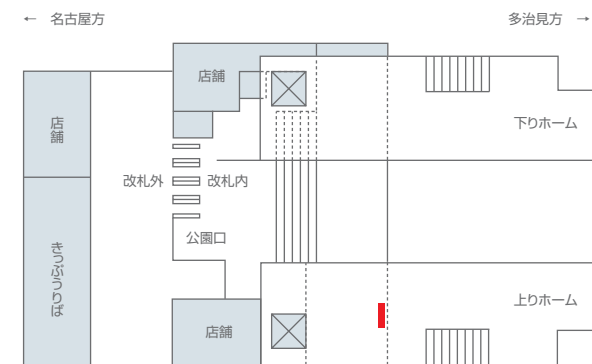

※図面中のP-〇は媒体番号
※図面中丸数字(④⑥⑧など)は、最大掲出枚数(B1換算)

名古屋地下通路

金山

尾張一宮

岐阜

千種

駅掲出位置図

在来線

在来線

高蔵寺

- 名古屋ターミナル6セット
- 駅ポスター広告(B1×6枚)

刈谷

- 駅ポスター広告(B1×4枚×上下段)

鶴舞

- 駅ポスター広告(B1×4枚×上下段)

大曽根

- 名古屋ターミナル6セット
- フロア広告
- 駅ポスター広告 (B1×4枚×上下段)

岡崎

- 駅ポスター広告(B1×5枚/B1×4枚/B1×2枚)

豊橋

- 名古屋ターミナル6セット
- 豊橋ビジョン
- フロア広告
- 駅ポスター広告(B1×7枚)

静岡

- JR静岡駅「ASTY NAVI」
- 静岡駅セット貼り
- フラッグ広告(横断幕)
- フロア広告
- 駅ポスター広告(B1×1枚×14)
- ※在来線改札内にB1×2枚×6

浜松

- フラッグ広告(横断幕)
- フロア広告
- 駅ポスター広告(B1×1枚×9)
- ※在来線改札内にB1×2枚×4