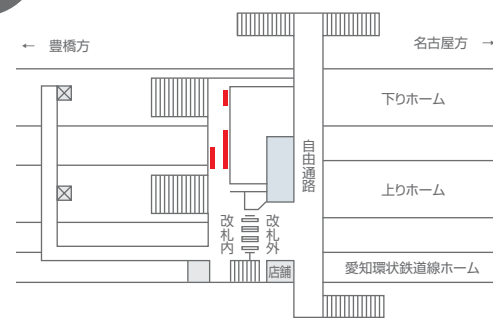

※図面中のP-〇は媒体番号
※図面中丸数字(④⑥⑧など)は、最大掲出枚数(B1換算)

名古屋地下通路

金山

尾張一宮

岐阜

千種

駅掲出位置図

在来線

在来線

高蔵寺

- 名古屋ターミナル6セット
- 駅ポスター広告(B1×6枚)

刈谷

- 駅ポスター広告(B1×4枚×上下段)

鶴舞

- 駅ポスター広告(B1×4枚×上下段)

大曽根

- 名古屋ターミナル6セット
- フロア広告
- 駅ポスター広告 (B1×4枚×上下段)

岡崎

- 駅ポスター広告(B1×5枚/B1×4枚/B1×2枚)

豊橋

- 名古屋ターミナル6セット
- 豊橋ビジョン
- フロア広告
- 駅ポスター広告(B1×7枚)

静岡

- JR静岡駅「ASTY NAVI」
- 静岡駅セット貼り
- フラッグ広告(横断幕)
- フロア広告
- 駅ポスター広告(B1×1枚×14)
- ※在来線改札内にB1×2枚×6

浜松

- フラッグ広告(横断幕)
- フロア広告
- 駅ポスター広告(B1×1枚×9)
- ※在来線改札内にB1×2枚×4