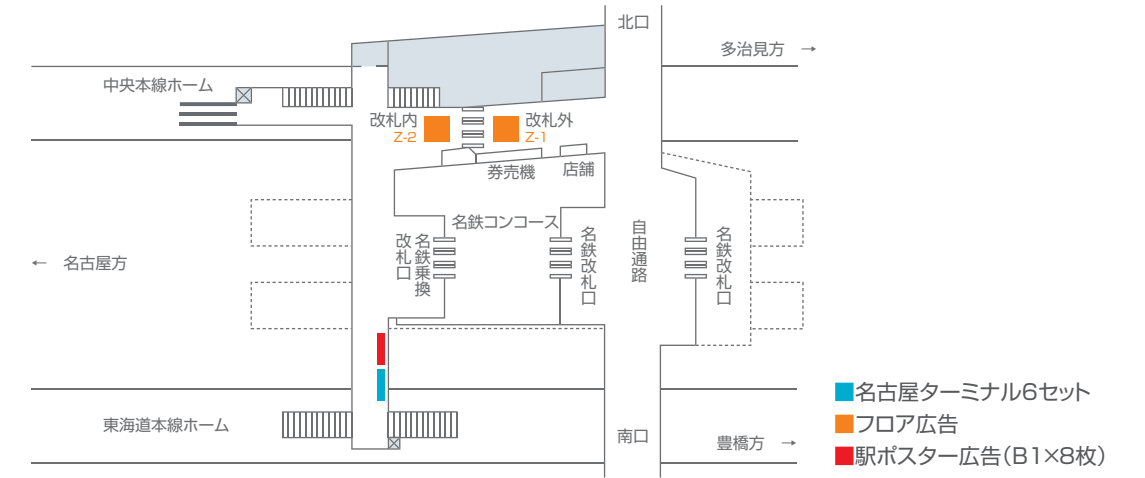

駅掲出位置図

名古屋

- シリーズ・アド・ビジョン名古屋
- 名古屋エキスポレスビジョン
- 名古屋駅フラッグ広告
- 名古屋駅柱シート広告
- スカイメディア名古屋
- 名古屋駅桜通口デジタルフラッグ
- 名古屋駅イベントスペース(中央)
- J-ADビジョンCentral名古屋駅新幹線口
- J-ADビジョンCentral名古屋駅地下通路
- 名古屋駅ツインビジョン
- 名古屋駅連続貼り(名古屋駅ポスターセット、駅ポスター広告)
- 名古屋ターミナル6セット
- 新幹線駅セットパネル
- 新幹線駅ポスターセット
- 新幹線駅臨時集中貼り

※図面中のP-〇は媒体番号
※図面中丸数字(④⑥⑧など)は、最大掲出枚数(B1換算)

名古屋地下通路

金山

尾張一宮

岐阜

千種

駅掲出位置図

在来線

在来線

高蔵寺

- 名古屋ターミナル6セット
- 駅ポスター広告(B1×6枚)

刈谷

- 駅ポスター広告(B1×4枚×上下段)

鶴舞

- 駅ポスター広告(B1×4枚×上下段)

大曽根

浜松

- フラッグ広告(横断幕)
- フロア広告
- 駅ポスター広告(B1×1枚×9)
- ※在来線改札内にB1×2枚×4