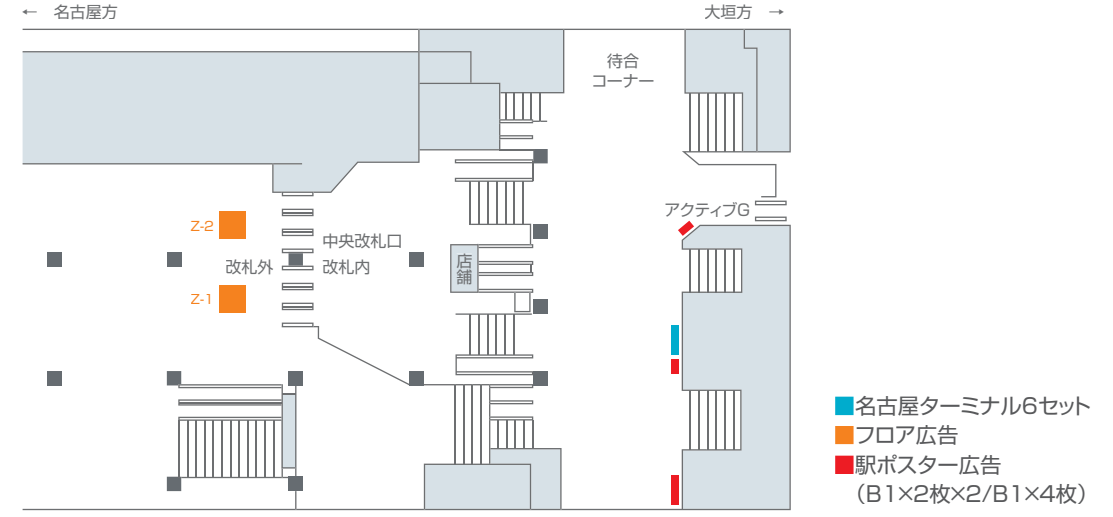

駅掲出位置図

名古屋

- シリーズ・アド・ビジョン名古屋
- 名古屋エキスポレスビジョン
- 名古屋駅フラッグ広告
- 名古屋駅柱シート広告
- スカイメディア名古屋
- 名古屋駅桜通口デジタルフラッグ
- 名古屋駅イベントスペース(中央)
- J-ADビジョンCentral名古屋駅新幹線口
- J-ADビジョンCentral名古屋駅地下通路
- 名古屋駅ツインビジョン
- 名古屋駅連続貼り(名古屋駅ポスターセット、駅ポスター広告)
- 名古屋ターミナル6セット
- 新幹線駅セットパネル
- 新幹線駅ポスターセット
- 新幹線駅臨時集中貼り

※図面中のP-〇は媒体番号
※図面中丸数字(④⑥⑧など)は、最大掲出枚数(B1換算)

名古屋地下通路

金山

尾張一宮

岐阜

千種

駅掲出位置図

在来線

在来線

高蔵寺

- 名古屋ターミナル6セット
- 駅ポスター広告(B1×6枚)

刈谷

- 駅ポスター広告(B1×4枚×上下段)

鶴舞

- 駅ポスター広告(B1×4枚×上下段)

大曽根

浜松

- フラッグ広告(横断幕)
- フロア広告
- 駅ポスター広告(B1×1枚×9)
- ※在来線改札内にB1×2枚×4