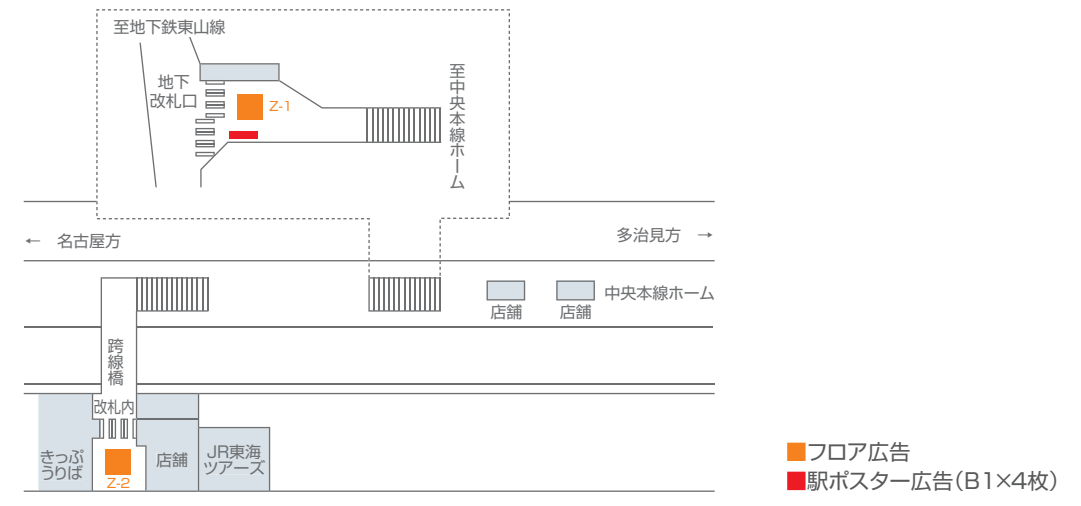

駅掲出位置図

名古屋

- シリーズ・アド・ビジョン名古屋
- 名古屋エキスポレスビジョン
- 名古屋駅フラッグ広告
- 名古屋駅柱シート広告
- スカイメディア名古屋
- 名古屋駅桜通口デジタルフラッグ
- 名古屋駅イベントスペース(中央)
- J-ADビジョンCentral名古屋駅新幹線口
- J-ADビジョンCentral名古屋駅地下通路
- 名古屋駅ツインビジョン
- 名古屋駅連続貼り(名古屋駅ポスターセット、駅ポスター広告)
- 名古屋ターミナル6セット
- 新幹線駅セットパネル
- 新幹線駅ポスターセット
- 新幹線駅臨時集中貼り

※図面中のP-〇は媒体番号
※図面中丸数字(④⑥⑧など)は、最大掲出枚数(B1換算)

名古屋地下通路

金山

尾張一宮

岐阜

千種

駅掲出位置図

在来線

在来線

高蔵寺

- 名古屋ターミナル6セット
- 駅ポスター広告(B1×6枚)

刈谷

- 駅ポスター広告(B1×4枚×上下段)

鶴舞

- 駅ポスター広告(B1×4枚×上下段)

大曽根

浜松

- フラッグ広告(横断幕)
- フロア広告
- 駅ポスター広告(B1×1枚×9)
- ※在来線改札内にB1×2枚×4