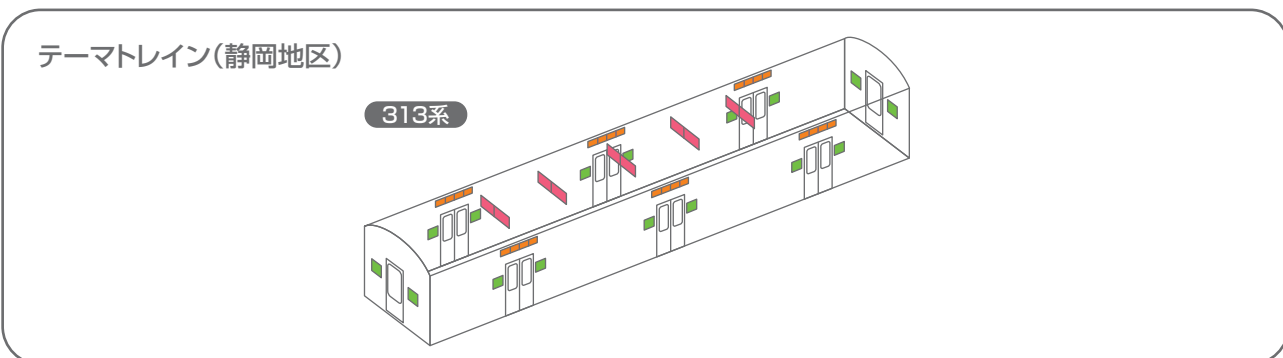

# 車内掲出位置図

- 中吊り ■ A額面ポスター ■ 新B額面ポスター/B額面ポスター
- ステッカー ■ ツインステッカー ■ ドア上ステッカー

- A額面ポスター ■ B額面ポスター (快速みえ) ■ C額面ポスター (快速みえ)

- 中吊り ■ A額面ポスター ■ B額面ポスター ■ C額面ポスター
- ステッカー ■ ツインステッカー

- 中吊り

- 中吊り

- B額面ポスター

※上記車内掲出位置図は標準的なイメージです。運転台やトイレ等がついた車両では、掲出枚数、位置などが変わる事があります。なお、掲出は全て客室内です。