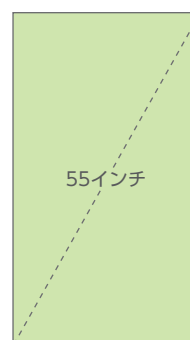

# J・ADビジョンCentral 新幹線新大阪駅

多くの新幹線利用者が通行する新大阪駅の新幹線改札内に設置された、連続多面型デジタルサイネージです。

## 掲出位置図

## 画面サイズ