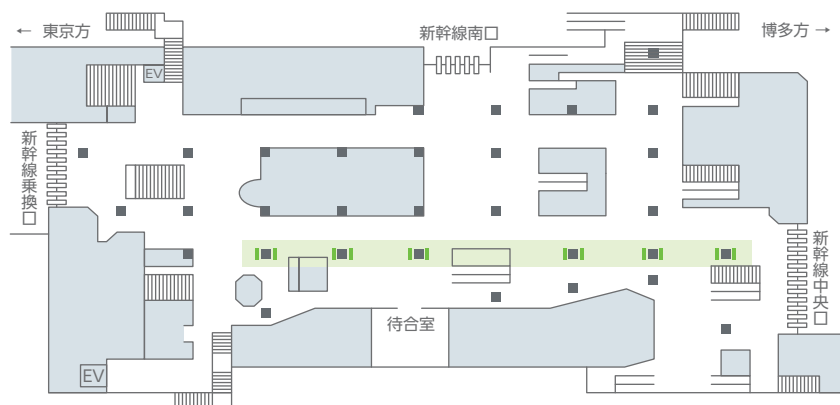

# J・ADビジョンCentral 新幹線新大阪駅

多くの新幹線利用者が通行する新大阪駅の新幹線改札内に設置された、連続多面型デジタルサイネージです。

## 掲出位置図

## 画面サイズ

## 掲出内容・料金

※価格はすべて税別価格で表示しています。

商品名	放映駅	サイズ【放映面数】	ロール	放映期間	最低放映回数	秒数(1ロールあたり)	広告料金
J・ADビジョンCentral 新幹線新大阪駅	新大阪 (新幹線改札内)	55インチ 【12面】	6分	7日 (月曜～日曜)	約1,130回/週	15秒	¥100,000
						30秒	¥150,000
				1ヶ月 (1日～末日)	約4,860回/月	15秒	¥240,000
						30秒	¥360,000