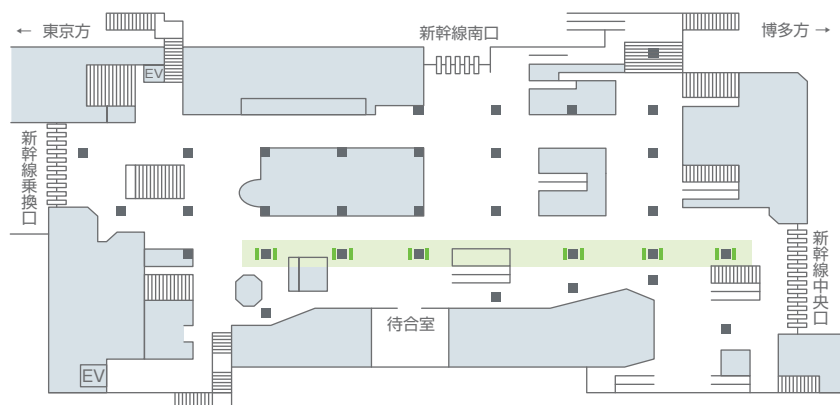

J・ADビジョンCentral 新幹線新大阪駅

多くの新幹線利用者が通行する新大阪駅の新幹線改札内に設置された、連続多面型デジタルサイネージです。

掲出位置図

画面サイズ

掲出内容・料金

※価格はすべて税別価格で表示しています。

放映駅	サイズ【放映面数】	ロール	放映期間	最低放映回数	秒数(1ロールあたり)	広告料金
新大阪 (新幹線改札内)	55インチ 【12面】	6分	7日 (月曜～日曜)	約1,130回/週	15秒	¥100,000
					30秒	¥150,000
			1ヶ月 (1日～末日)	約4,860回/月	15秒	¥240,000
					30秒	¥360,000

- 放映時間…6:00～24:00 ●最低放映回数は、緊急時放映・支障を含め90%稼働時の回数とします。
- 特殊な放映(パターンやモニター撮影などをご希望の場合は、別途オプション料金が発生します。事前にお問い合わせください。
- 放映エリアの拡大等により、放映回数・広告料金などが変更になる場合があります。