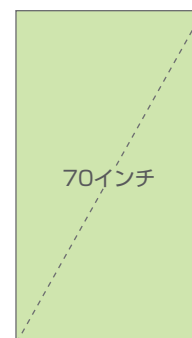

# 新幹線京都駅コンコースビジョン

多くの駅利用者が通行する京都駅中央コンコースに位置する、4K対応70インチ22面のデジタルサイネージです。高精細な「4K」ならではのリアルで美しい鮮明な画像により、多彩な広告表現が可能です。

## 掲出位置図

← 東京方

2F

## 画面サイズ