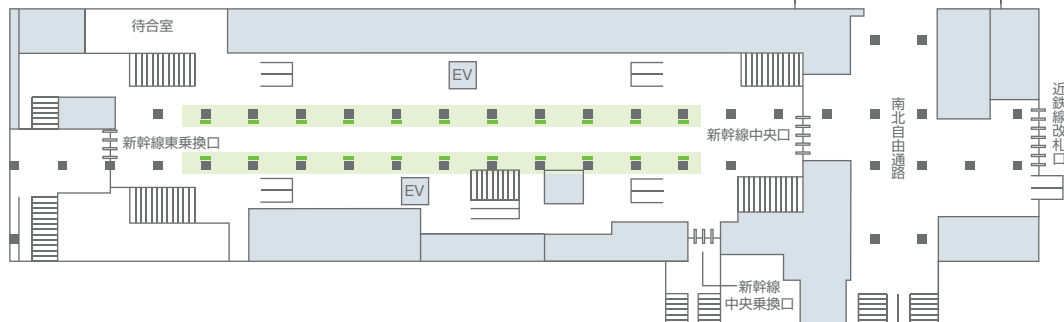

# 新幹線京都駅コンコースビジョン

多くの駅利用者が通行する京都駅中央コンコースに位置する、4K対応70インチ22面のデジタルサイネージです。高精細な「4K」ならではのリアルで美しい鮮明な画像により、多彩な広告表現が可能です。

## 掲出位置図

← 東京方

2F

## 画面サイズ

## 掲出内容・料金

※価格はすべて税別価格で表示しています。

放映駅	サイズ【放映面数】	ロール	放映期間	最低放映回数	秒数(1ロールあたり)	広告料金
京都 (2Fコンコース)	70インチ 【22面】 (4K対応)	4分	1ヶ月 (1日~末日)	約7,290回/月	15秒	¥600,000
			1ヶ月 (4月1日~ 翌3月31日)			¥6,000,000

●放映時間...6:00~24:00 ●最低放映回数は、緊急時放映・支障を含め90%稼働時の回数とします。  
●特殊な放映パターンやモニター撮影などをご希望の場合は、別途オプション料金が発生します。事前にお問い合わせください。