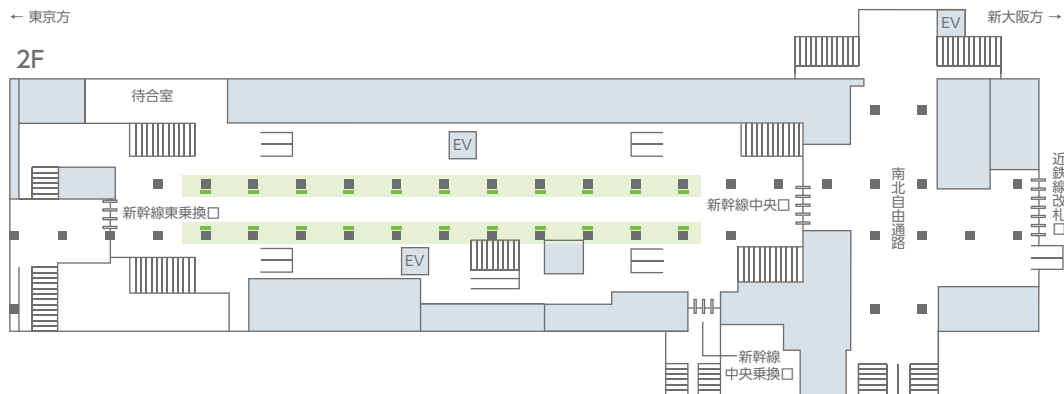

# 新幹線京都駅コンコースビジョン

京都駅中央コンコースに設置された、4K対応70インチ22面のデジタルサイネージです。飲食店やお土産売場等、往来する駅利用者へ訴求でき、高精細な「4K」ならではの美しい映像による広告表現が可能です。

## 掲出位置図

## 画面サイズ

## 掲出内容・料金

※価格はすべて税別価格で表示しています。

放映駅	サイズ【放映面数】	ロール	放映期間	最低放映回数	秒数(1ロールあたり)	広告料金
京都 (2Fコンコース)	70インチ 【22面】 (4K対応)	4分	1ヶ月 (1日~末日)	約7,290回/月	15秒	¥600,000
			1ヶ月 (4月1日~ 翌年3月31日)			¥6,000,000

●放映時間…6:00~24:00 ●最低放映回数は、緊急時放映・支障を含め90%稼働時の回数とします。  
●特殊な放映パターンやモニター撮影などをご希望の場合は、別途オプション料金が発生します。事前にお問い合わせください。