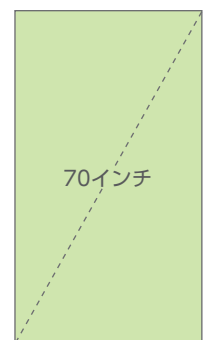

# 新幹線京都駅コンコースビジョン

京都駅中央コンコースに設置された、4K対応70インチ22面のデジタルサイネージです。飲食店やお土産売場等、往来する駅利用者へ訴求でき、高精細な「4K」ならではの美しい映像による広告表現が可能です。

## 掲出位置図

## 画面サイズ