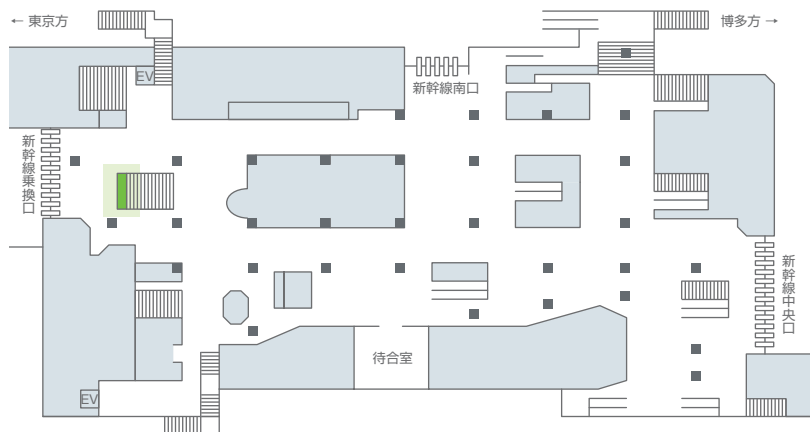

新大阪駅乗換口マルチビジョン

新大阪駅の新幹線乗換口正面に位置する大型デジタルサイネージです。
 在来線から新幹線に乗り継ぐ駅利用者の流動に正対し、効果的に訴求します。

掲出位置図

画面サイズ

掲出内容・料金

※価格はすべて税別価格で表示しています。 **静止画**

放映駅	サイズ【放映面数】	ロール	放映期間	秒数(1ロールあたり)	広告料金
新大阪 (新幹線改札内乗換口前)	60インチ【12面】 (タテ3段×ヨコ4列)	40秒	1ヶ月 (4月1日～ 翌3月31日)	8秒	¥9,000,000