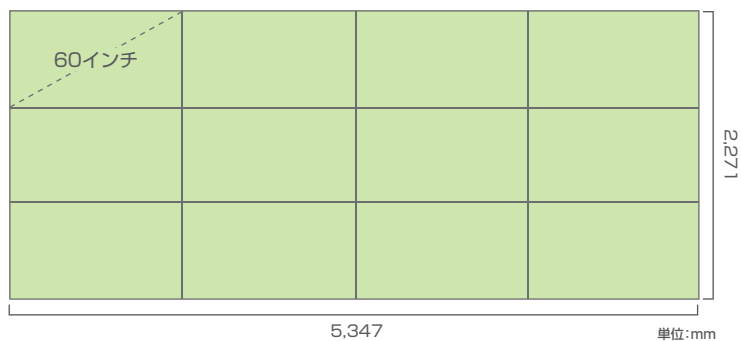

新大阪駅乗換口マルチビジョン

新大阪駅の新幹線乗換口正面に位置する大型デジタルサイネージです。
 在来線から新幹線に乗り継ぐ駅利用者の流動に正対し、効果的に訴求します。

掲出位置図

画面サイズ

掲出内容・料金

※価格はすべて税別価格で表示しています。 **静止画**

放映駅	サイズ【放映面数】	ロール	放映期間	秒数(1ロールあたり)	広告料金
新大阪 (新幹線改札内乗換口前)	60インチ【12面】 (タテ3段×ヨコ4列)	40秒	1ヶ月 (4月1日～ 翌3月31日)	8秒	¥9,000,000