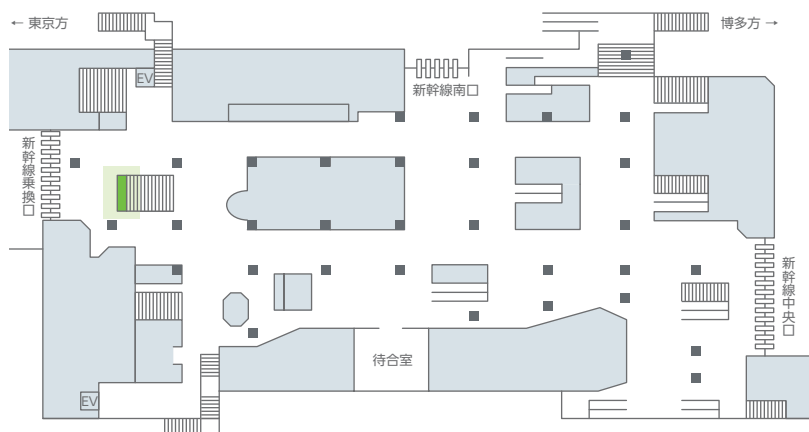

# 新大阪駅乗換口マルチビジョン

新大阪駅の新幹線乗換口正面に位置する大型デジタルサイネージです。  
在来線から新幹線に乗り継ぐ駅利用者の流動に正対し、効果的に訴求します。

## 掲出位置図

## 画面サイズ

## 掲出内容・料金

※価格はすべて税別価格で表示しています。

静止画のみ

放映駅	サイズ【放映面数】	ロール	放映期間	秒数(1ロールあたり)	広告料金
新大阪 (新幹線改札内乗換口前)	60インチ【12面】 (タテ3段×ヨコ4列)	40秒	1ヶ月 (4月1日～ 翌年3月31日)	8秒	¥9,000,000

●放映時間…6:00～23:30