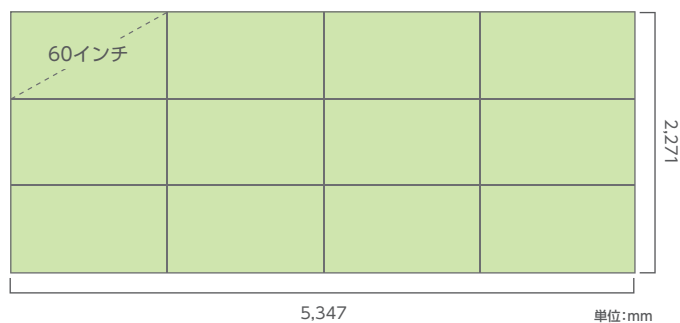

# 新大阪駅乗換口マルチビジョン

新大阪駅の新幹線乗換口正面に位置する大型デジタルサイネージです。  
在来線から新幹線に乗り継ぐ駅利用者の流動に正対し、効果的に訴求します。

## 掲出位置図

## 画面サイズ