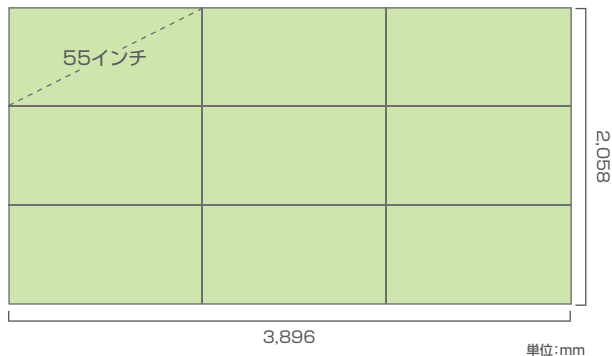

JR静岡駅「ASTY NAVI(アスティナビ)」

静岡駅ASTY静岡に設置された165インチの大型マルチビジョンです。

掲出位置図

画面サイズ

掲出内容・料金

※価格はすべて税別価格で表示しています。

音声可

放映駅	サイズ【放映面数】	ロール	放映期間	最低放映回数	秒数(1ロールあたり)	広告料金
静岡 (ASTY静岡 西館サウスストリート)	55インチ【9面】 (タテ3段×ヨコ3列)	6分	1ヶ月 (1日~末日)	約4,320回/月	15秒	¥50,000