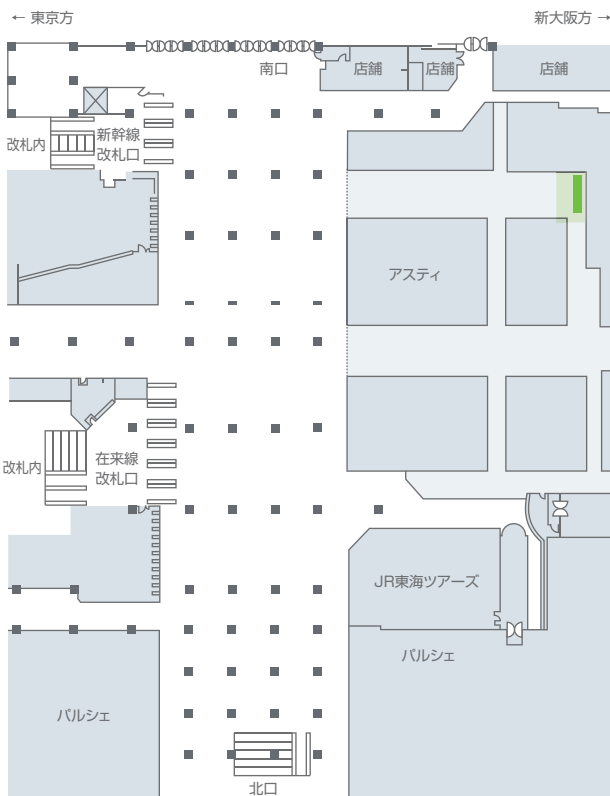

JR静岡駅「ASTY NAVI(アスティナビ)」

静岡駅ASTY静岡に設置された165インチの大型マルチビジョンです。

掲出位置図

画面サイズ

掲出内容・料金

※価格はすべて税別価格で表示しています。

音声可

放映駅	サイズ【放映面数】	ロール	放映期間	最低放映回数	秒数(1ロールあたり)	広告料金
静岡 (ASTY静岡 西館サウスストリート)	55インチ【9面】 (タテ3段×ヨコ3列)	6分	1ヶ月 (1日~末日)	約4,320回/月	15秒	¥50,000