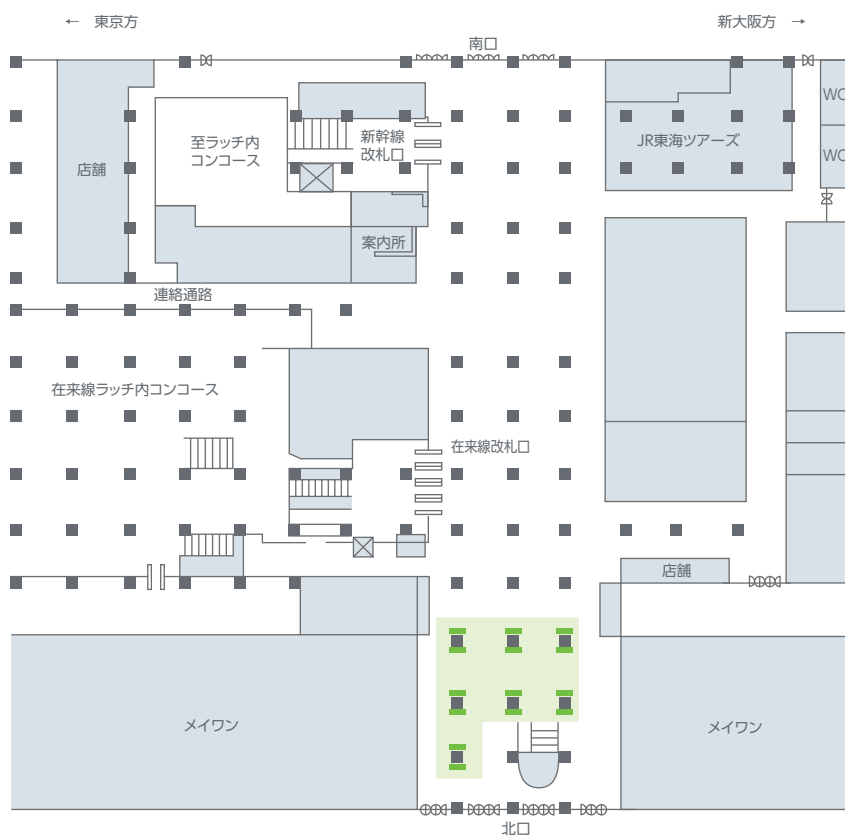

# メイワン・ビジョン

浜松駅北口メイワン前に設置され、コンコースを通行する駅利用者に訴求可能なデジタルサイネージです。

## 掲出位置図

## 画面サイズ

## 掲出内容・料金

※価格はすべて税別価格で表示しています。

放映駅	サイズ【放映面数】	ロール	放映期間	最低放映回数	秒数(1ロールあたり)	広告料金
浜松 (1Fコンコース柱)	70インチ【14面】	6分	1ヶ月 (1日~末日)	約4,860回/月	15秒	¥150,000

- 放映時間...6:00~24:00
- 最低放映回数は、緊急時放映・支障を含め90%稼働時の回数とします。
- 特殊な放映パターンなどをご希望の場合は、別途オプション料金が発生します。事前にお問い合わせください。