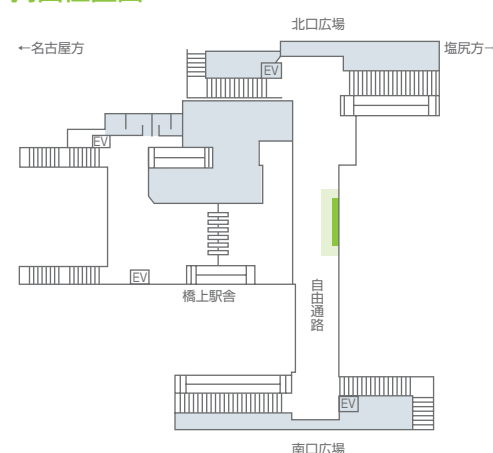

豊橋ビジョン

豊橋駅(JR在来線・名鉄)改札口の真正面と絶好のロケーションに設置されたクリアな画質と108インチの大画面が特長の大型デジタルサイネージです。

掲出位置図

掲出内容・料金

※価格はすべて税別価格で表示しています。

音声可

放映駅	サイズ【放映面数】	ロール	放映期間	最低放映回数	秒数(1ロールあたり)	広告料金
豊橋 東西自由通路 (JR線・名鉄線改札口正面)	108インチ【1面】	30分	7日 (土曜～金曜)	約760回/週	15秒×4回	¥50,000
					30秒×4回	¥100,000
			1ヶ月 (1日～末日)	約810回/月	15秒	¥50,000
					30秒	¥100,000
			1ヶ月	約9,860回/年	15秒	¥450,000
					30秒	¥900,000

- 放映時間…7:00～22:00 ●最低放映回数は、緊急時放映・支障を含め90%稼働時の回数とします。
- 特殊な放映パターンをご希望の場合は、別途オプション料金が発生します。事前にお問い合わせください。
- 保守・点検などにより毎月半日程度放映を中止する場合があります。

春日井駅自由通路マルチビジョン

春日井駅自由通路、改札口正面に位置するマルチビジョン(春日井市公共掲示板)です。55インチ×9面で構成される大型ビジョンで、動画・音声による強い表現力と改札口正面の優れた視認環境により、高い広告効果を実現します。

掲出位置図

掲出内容・料金

※価格はすべて税別価格で表示しています。

音声可

放映駅	サイズ【放映面数】	ロール	放映期間	最低放映回数	秒数(1ロールあたり)	広告料金
春日井 (自由通路)	55インチ【9面】 (タテ3段×ヨコ3列)	20分	1ヶ月	約33,040回/年 (約16,520回/年)	15秒×2回 (30秒×1回)	¥600,000
				約16,520回/年	15秒×1回	¥360,000