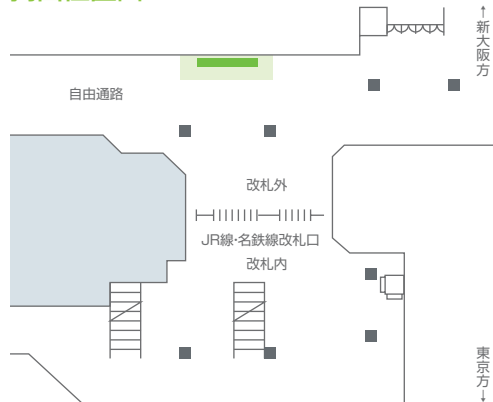

豊橋ビジョン

豊橋駅(JR在来線・名鉄)改札口の真正面と絶好のロケーションに設置されたクリアな画質と108インチの大画面が特長の大型デジタルサイネージです。

掲出位置図

掲出内容・料金

※価格はすべて税別価格で表示しています。

音声可

放映駅	サイズ【放映面数】	ロール	放映期間	最低放映回数	秒数(1ロールあたり)	広告料金
豊橋 東西自由通路 (JR線・名鉄線改札口正面)	108インチ【1面】	30分	7日 (土曜～金曜)	約760回/週	15秒×4回	¥50,000
					30秒×4回	¥100,000
			1ヶ月 (1日～末日)	約810回/月	15秒	¥50,000
					30秒	¥100,000
			1ヶ月	約9,860回/年	15秒	¥450,000
					30秒	¥900,000

- 放映時間…7:00～22:00 ●最低放映回数は、緊急時放映・支障を含め90%稼働時の回数とします。
- 特殊な放映パターンをご希望の場合は、別途オプション料金が発生します。事前にお問い合わせください。
- 保守・点検などにより毎月半日程度放映を中止する場合があります。

春日井駅自由通路マルチビジョン

春日井駅自由通路、改札口正面に位置するマルチビジョン(春日井市公共掲示板)です。55インチ×9面で構成される大型ビジョンで、動画・音声による強い表現力と改札口正面の優れた視認環境により、高い広告効果を実現します。

掲出位置図

掲出内容・料金

※価格はすべて税別価格で表示しています。

音声可

放映駅	サイズ【放映面数】	ロール	放映期間	最低放映回数	秒数(1ロールあたり)	広告料金
春日井 (自由通路)	55インチ【9面】 (タテ3段×ヨコ3列)	20分	1ヶ月	約33,040回/年 (約16,520回/年)	15秒×2回 (30秒×1回)	¥600,000
				約16,520回/年	15秒×1回	¥360,000