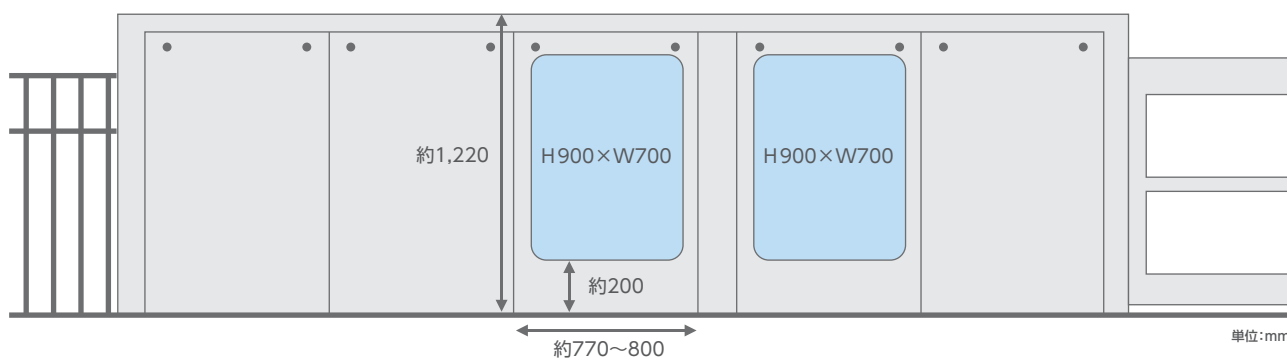

# 新幹線ホームドアシート(グリーン車限定)

東海道新幹線「のぞみ」停車駅(6駅)のグリーン車付近ホームドアにシート広告をセットで掲出します。  
グリーン車ユーザーである経営者層、高所得者層に対して高い訴求効果が期待できます。

## 掲出サイズ