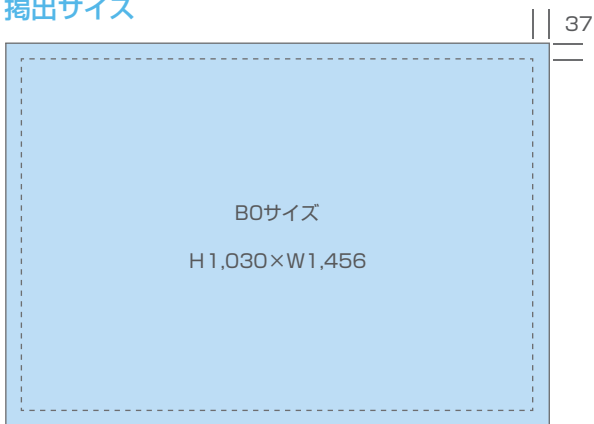

新幹線駅ポスターセット

新幹線乗車前・降車後における広告接触機会を確保し、ニーズに合わせて、商品を選択することが可能です。

車内メディア

駅メディア

掲出サイズ

※天地左右それぞれ37mm余裕を持たせたレイアウトにしてください。 単位:mm
 ※B1サイズの場合は、1面につき2枚掲出となります。

掲出内容・料金

※価格はすべて税別価格で表示しています。