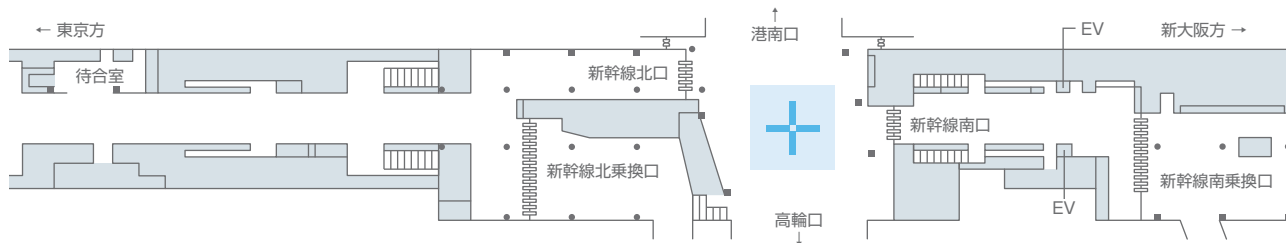

スカイメディア品川

新幹線改札口正面・東西自由通路上に位置する巨大なバナー広告です。

新幹線

車内メディア

駅メディア

掲出サイズ

単位:m

掲出位置図

掲出内容・料金

※価格はすべて税別価格で表示しています。

作業料別

指定材質

掲出駅	サイズ【掲出枚数】	掲出期間	掲出開始日	セット数	広告料金 1セット
品川 (新幹線改札前・自由通路上)	H10m×W5m 【4枚・両面】	7日	—	1	¥1,000,000
		14日			¥1,600,000
		以後、7日ごと			¥300,000

●バナーは、風による揺れが著しい、または揺れが予想される場合には、予告なく安全面を考慮し通常の位置より上昇させることがあります。
●製作施工会社は当社指定とします。
※タテは5~10mで選択可能です。2枚・両面での掲出も可能です。