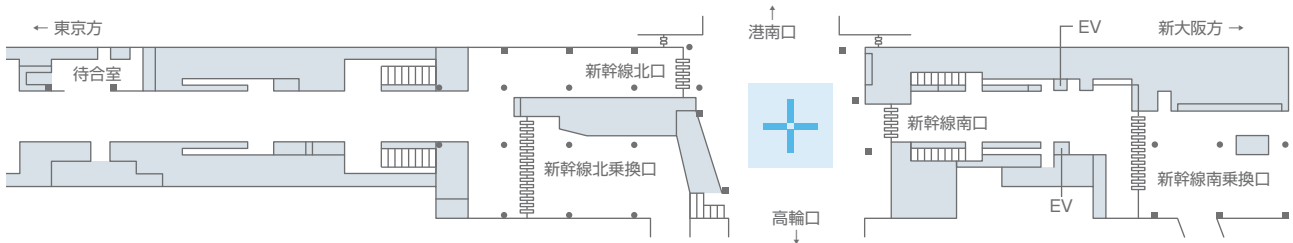

スカイメディア品川

新幹線改札口正面・東西自由通路上に位置する巨大なバナー広告です。

掲出サイズ

単位:m

掲出位置図

掲出内容・料金

※価格はすべて税別価格で表示しています。

作業
料別 指定
材質

掲出駅	サイズ[掲出枚数]	掲出期間	掲出開始日	セット数	広告料金 1セット
品川 (新幹線改札前・自由通路上)	H10m×W5m 【4枚・両面】	7日	-	1	¥1,000,000
		14日			¥1,600,000
		以後、7日ごと			¥300,000

●バナーは、風による揺れが著しい、または揺れが予想される場合には安全面を考慮し、予告なく通常の位置より上昇させることがあります。
●製作施工会社は当社指定とします。
※タテは5~10mで選択可能です。2枚・両面での掲出も可能です。