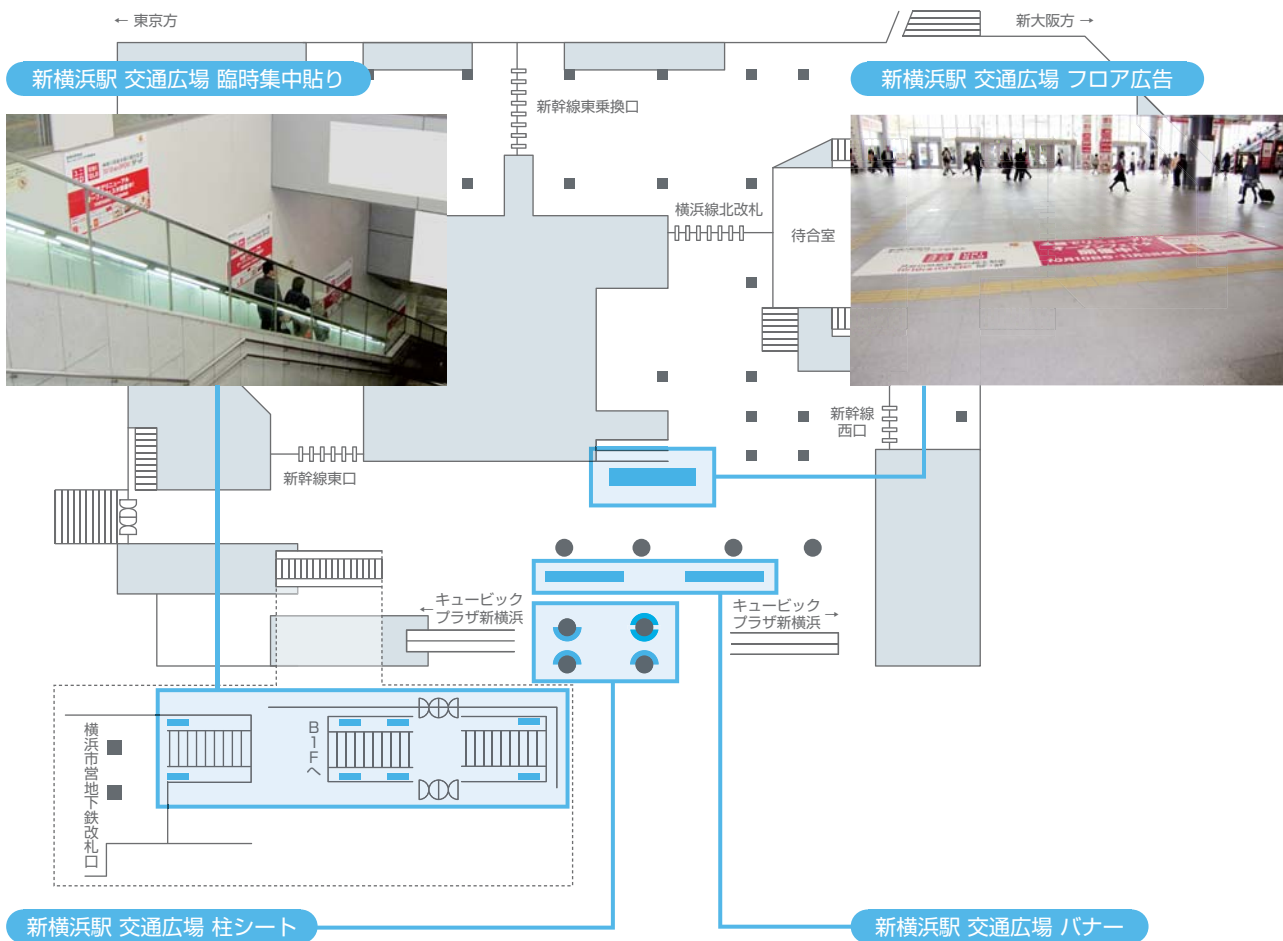

新横浜駅 交通広場SPメディア

新横浜駅の玄関口である交通広場に位置するメディアです。複数のメディア掲出により効果的に訴求します。

新幹線

車内メディア

駅メディア

掲出内容・料金

※価格はすべて税別価格で表示しています。

作業料別 指定材質 指定加工

商品名	掲出駅	サイズ(mm)【掲出枚数】	掲出期間	掲出開始日	セット数	広告料金		
						7日	14日	以後、7日ごと
新横浜駅 交通広場 ジャック 新横浜駅 交通広場 (臨時集中貼り/パナー/柱シート/フロア広告)	新横浜	下記参照	7日	-	(1)	¥1,000,000	¥1,600,000	¥300,000
新横浜駅 交通広場 臨時集中貼り		1			¥500,000	¥800,000	¥150,000	
新横浜駅 交通広場 パナー		1			¥500,000	¥800,000	¥150,000	
新横浜駅 交通広場 柱シート ^{※1}		1			¥200,000	¥320,000	¥60,000	
新横浜駅 交通広場 フロア広告		1			¥200,000	¥320,000	¥60,000	

●製作施工会社は当社指定とします。
●多客期や駅工事等による作業規制およびその他の都合により、掲出日、掲出枚数、掲出場所等が変更となる場合があります。
※1...一部柱の前には、販売用フゴン等が設置される場合があります。
※2...オプション(無料): B1パネルを7枚掲出できます。