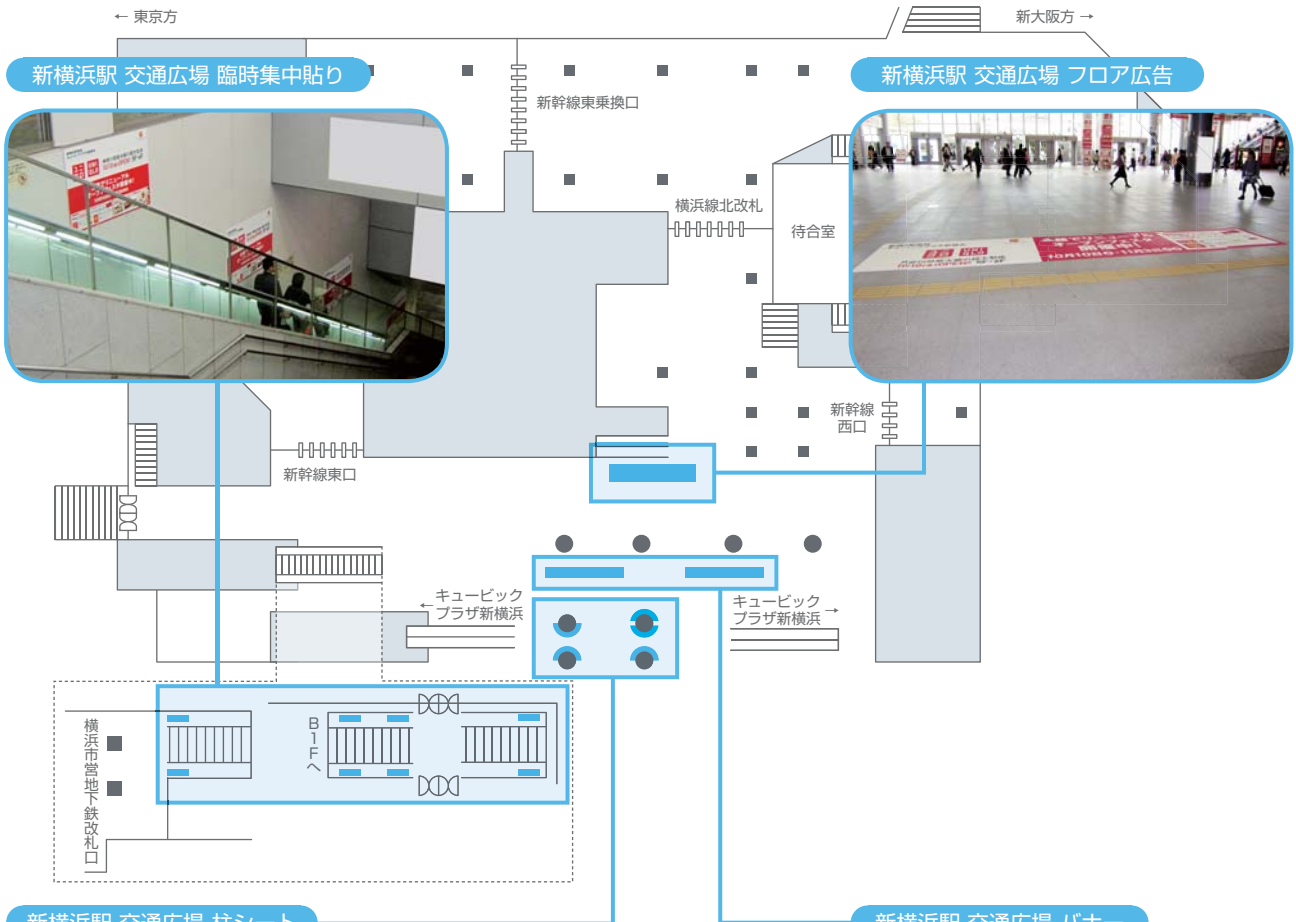

新横浜駅 交通広場SPメディア

新横浜駅の玄関口である交通広場に位置するメディアです。複数のメディア掲出により効果的に訴求します。

新幹線

車内メディア

駅メディア

掲出内容・料金

※価格はすべて税別価格で表示しています。

作業料別 指定材質 指定加工

商品名	掲出駅	サイズ(mm)【掲出枚数】	掲出期間	掲出開始日	セット数	広告料金		
						7日	14日	以後、7日ごと
新横浜駅 交通広場 ジャック (新横浜駅 交通広場 臨時集中貼り/パナー/柱シート/フロア広告)	新横浜	下記参照	7日	-	(1)	¥1,000,000	¥1,600,000	¥300,000
新横浜駅 交通広場 臨時集中貼り		1			¥500,000	¥800,000	¥150,000	
新横浜駅 交通広場 パナー		1			¥500,000	¥800,000	¥150,000	
新横浜駅 交通広場 柱シート		1			¥200,000	¥320,000	¥60,000	
新横浜駅 交通広場 フロア広告		1			¥200,000	¥320,000	¥60,000	

●製作施工会社は当社指定とします。
※オプション(無料): B1(パネルを7枚掲出できます)。