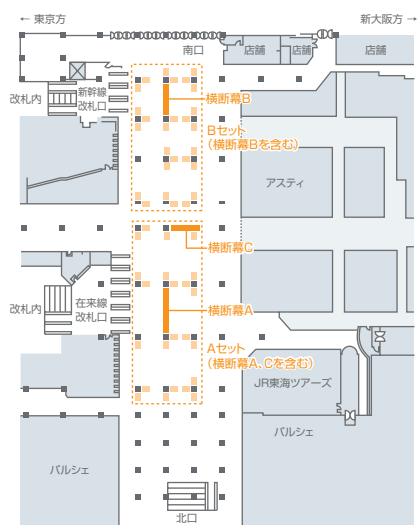

フラッグ広告(横断幕)

多くの駅利用者が通行する静岡駅、浜松駅のメインコンコースに連続掲出が可能なフラッグ広告。オプションの横断幕との組み合わせでジャック感あふれる空間演出が可能です。

掲出位置図

静岡

浜松

掲出サイズ

掲出内容・料金

※価格はすべて税別価格で表示しています。

作業料別 指定材質

掲出駅	サイズ(mm)【掲出枚数】	掲出期間	掲出開始日	セット数	広告料金 1セット
静岡	フラッグAセット:H750×W450【23枚・両面】+横断幕A,C	7日	-	1	¥370,000
	フラッグBセット:H750×W450【27枚・両面】+横断幕B				¥260,000
	フラッグフルセット(A+B):H750×W450【50枚・両面】+横断幕A,B,C				¥490,000
	横断幕A:H1,000×W7,500【両面】				¥180,000
	横断幕B:H1,000×W4,800【両面】				¥130,000
浜松	横断幕C:H1,000×W4,170【両面】	¥130,000			
	フラッグAセット:H750×W450【24枚・両面】+横断幕A,C	¥340,000			
	フラッグBセット:H750×W450【26枚・両面】+横断幕B	¥240,000			
	フラッグフルセット(A+B):H750×W450【50枚・両面】+横断幕A,B,C	¥450,000			
	横断幕A:H1,000×W7,400【両面】	¥180,000			
横断幕B:H1,000×W5,400【両面】	¥130,000				
横断幕C:H1,000×W4,400【両面】	¥130,000				

●横断幕はフラッグ連貼りで掲出することも可能です。