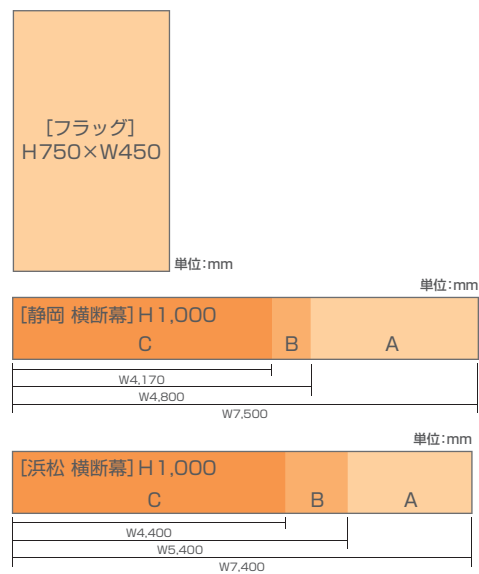

フラッグ広告(横断幕)

多くの駅利用者が通行する静岡駅、浜松駅のメインコンコースに連続掲出が可能なフラッグ広告。オプションの横断幕との組み合わせでジャック感あふれる空間演出が可能です。

掲出位置図

静岡

浜松

掲出サイズ

掲出内容・料金

※価格はすべて税別価格で表示しています。

作業料別 指定材質

掲出駅	サイズ(mm)【掲出枚数】	掲出期間	掲出開始日	セット数	広告料金 1セット
静岡	フラッグAセット:H750×W450【23枚・両面】+横断幕A,C	7日	-	1	¥370,000
	フラッグBセット:H750×W450【27枚・両面】+横断幕B				¥260,000
	フラッグフルセット(A+B):H750×W450【50枚・両面】+横断幕A,B,C				¥490,000
	横断幕A:H1,000×W7,500【両面】				¥180,000
	横断幕B:H1,000×W4,800【両面】				¥130,000
浜松	横断幕C:H1,000×W4,170【両面】	¥130,000			
	フラッグAセット:H750×W450【24枚・両面】+横断幕A,C	¥340,000			
	フラッグBセット:H750×W450【26枚・両面】+横断幕B	¥240,000			
	フラッグフルセット(A+B):H750×W450【50枚・両面】+横断幕A,B,C	¥450,000			
	横断幕A:H1,000×W7,400【両面】	¥180,000			
横断幕B:H1,000×W5,400【両面】	¥130,000				
横断幕C:H1,000×W4,400【両面】	¥130,000				

●横断幕はフラッグ連貼りで掲出することも可能です。