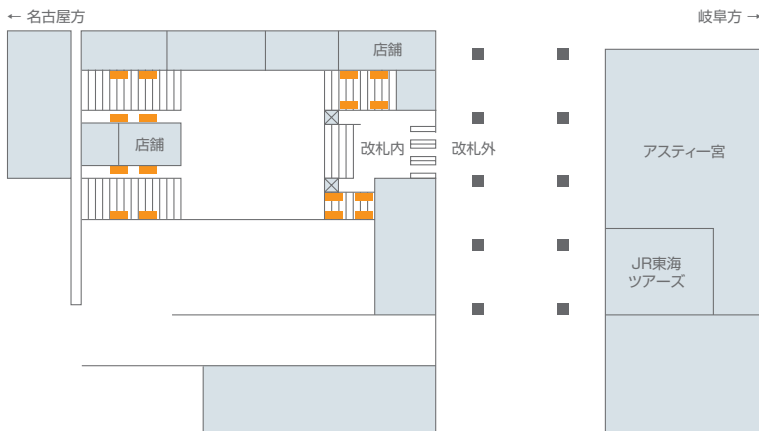

# 臨時集中貼り(尾張一宮駅)

広告接触時間が長いホーム階段やエスカレーター壁面への掲出で、確実なメッセージの浸透が期待できます。

## 掲出位置図

## 掲出サイズ

※ポスターにドライマウント等の加工をしてください。

単位:mm

## 掲出内容・料金

※価格はすべて税別価格で表示しています。

作業料別 指定加工

掲出駅	サイズ【掲出枚数】	掲出期間	掲出開始日	セット数	広告料金 1セット
尾張一宮	B0【16枚】	7日	—	1	¥816,000

●B0サイズ1枚からの販売も可能です。 ●B0サイズ1枚あたりB1サイズ2枚連続での掲出も可能です。  
●その他駅については、別途お問い合わせください。 ●その他の臨時集中貼り商品は、P.29、P.81をご参照ください。