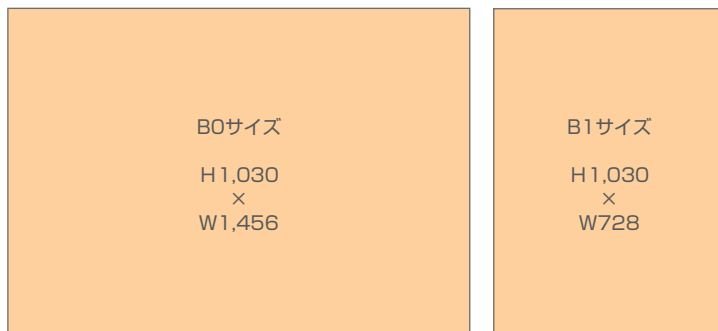

掲出サイズ

※ポスターにドライマウント等の加工をしてください。

単位:mm

掲出内容・料金

※価格はすべて税別価格で表示しています。

作業料別 指定加工

掲出駅	サイズ【掲出枚数】	掲出期間	掲出開始日	セット数	広告料金 1セット
尾張一宮	B0【16枚】	7日	—	1	¥816,000

●B0サイズ1枚からの販売も可能です。 ●B0サイズ1枚あたりB1サイズ2枚連続での掲出も可能です。
●その他駅については、別途お問い合わせください。 ●その他の臨時集中貼り商品は、P.29、P.81をご参照ください。