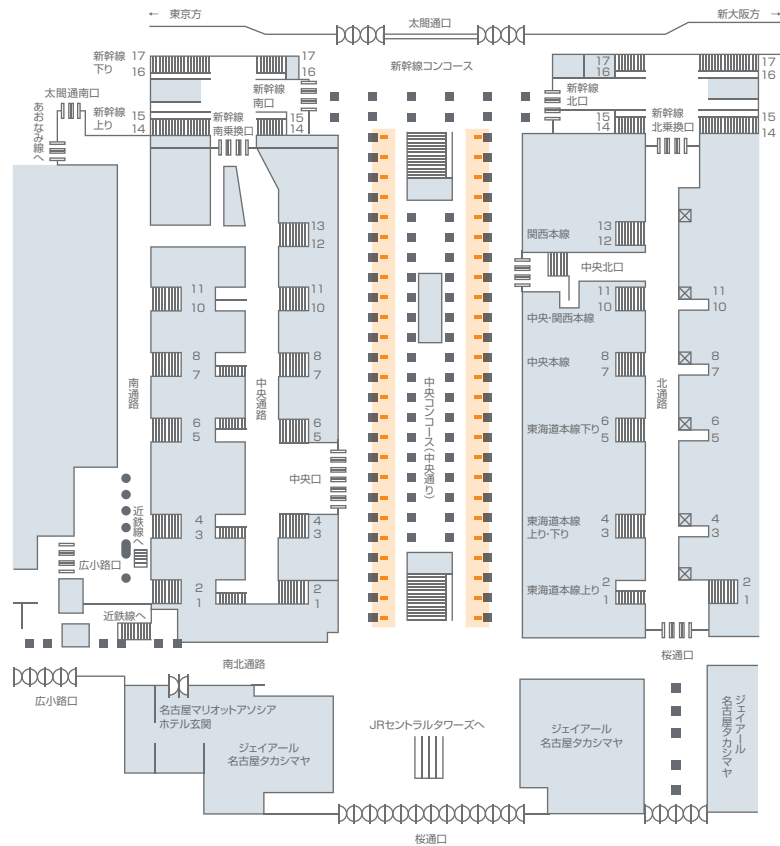

名古屋駅フラッグ広告

中央コンコース両側に合計50枚のフラッグの連続掲出が可能です。
連続感によりメッセージの訴求効果を高めます。

掲出位置図

掲出サイズ

単位:mm

※上部20φの袋加工となります。

掲出内容・料金

※価格はすべて税別価格で表示しています。

作業
料別

指定
材質

掲出駅	サイズ(mm)【掲出枚数】	掲出期間	掲出開始日	セット数	広告料金 1セット
名古屋	H650×W500【50枚・両面】	7日	月曜日	1	¥500,000