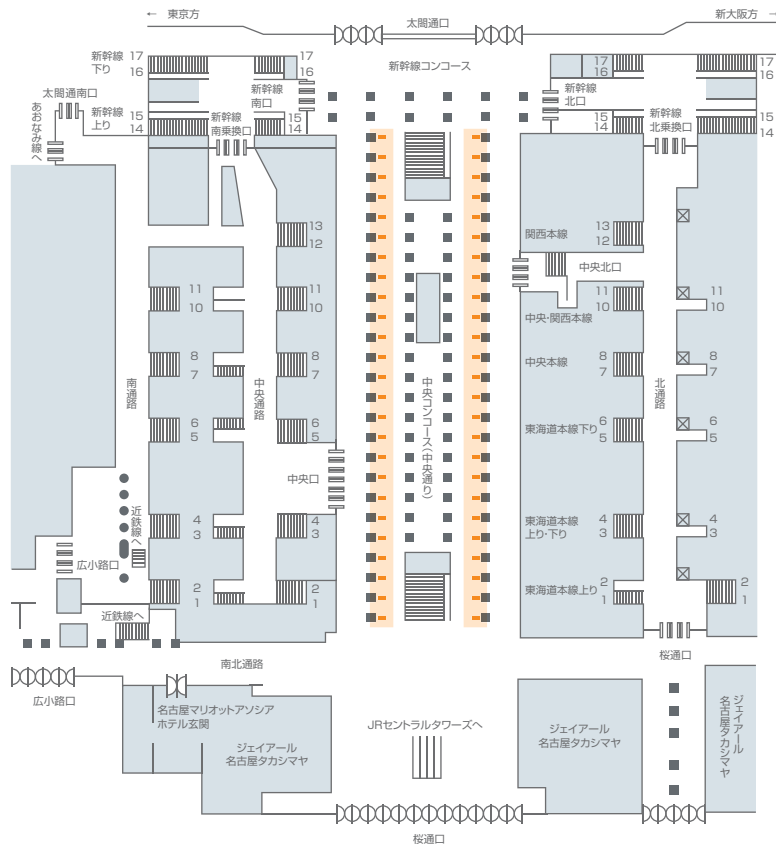

名古屋駅フラッグ広告

中央コンコース両側に合計50枚のフラッグの連続掲出が可能です。
イベントスペース等の他の媒体と連動した掲出で、メッセージの訴求効果を高めます。

掲出位置図

掲出サイズ

※上部20mmの袋加工となります。

掲出内容・料金

※価格はすべて税別価格で表示しています。

作業
料別

指定
材質

掲出駅	サイズ(mm)【掲出枚数】	掲出期間	掲出開始日	セット数	広告料金 1セット
名古屋	H650×W500【50枚・両面】	7日	月曜日	1	¥500,000