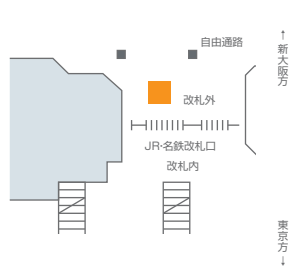

フロア広告(名古屋地区)

駅改札口の通過時に自然と視線が集まる床面メディア。動線を意識した広告表現により訴求力を発揮します。

掲出サイズ

単位:mm

掲出位置図

岐阜

豊橋

大垣

千種

大高

金山

尾張一宮

大曾根

掲出内容・料金

※価格はすべて税別価格で表示しています。

作業料別 指定材質

掲出駅	サイズ(mm)	掲出期間	掲出開始日	セット数	広告料金 1セット
金山	H3,000×W3,000	7日	—	2	¥120,000
		14日			¥220,000
		21日			¥320,000
		28日			¥400,000
豊橋/尾張一宮/岐阜	H3,000×W3,000	7日	—	豊橋:1 尾張一宮:1 岐阜:2	¥90,000
		14日			¥160,000
		21日			¥240,000
		28日			¥300,000
大高/大垣/千種/大曾根	H3,000×W3,000	7日	—	千種:2 大曾根:2 その他:各1	¥70,000
		14日			¥120,000
		21日			¥170,000
		28日			¥200,000

●その他駅については、別途お問い合わせください。 ●特別清掃(指定会社)の実施が必要です。
●静岡地区のフロア広告はP.82をご参照ください。