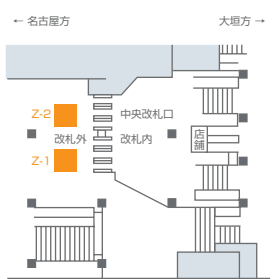

フロア広告(名古屋地区)

駅改札口の通過時に自然と視線が集まる床面メディア。動線を意識した広告表現により訴求力を発揮します。

掲出サイズ

単位:mm

掲出位置図

岐阜

豊橋

大垣

千種

大高

金山

尾張一宮

大曾根

掲出内容・料金

※価格はすべて税別価格で表示しています。

作業料別 指定材質

掲出駅	サイズ(mm)	掲出期間	掲出開始日	セット数	広告料金 1セット
金山	H3,000×W3,000	7日	—	2	¥120,000
		14日			¥220,000
		21日			¥320,000
		28日			¥400,000
豊橋/尾張一宮/岐阜	H3,000×W3,000	7日	—	豊橋:1 尾張一宮:1 岐阜:2	¥90,000
		14日			¥160,000
		21日			¥240,000
		28日			¥300,000
大高/大垣/千種/大曾根	H3,000×W3,000	7日	—	千種:2 大曾根:2 その他:各1	¥70,000
		14日			¥120,000
		21日			¥170,000
		28日			¥200,000

●その他駅については、別途お問い合わせください。 ●特別清掃(指定会社)の実施が必要です。
●静岡地区のフロア広告はP.82をご参照ください。