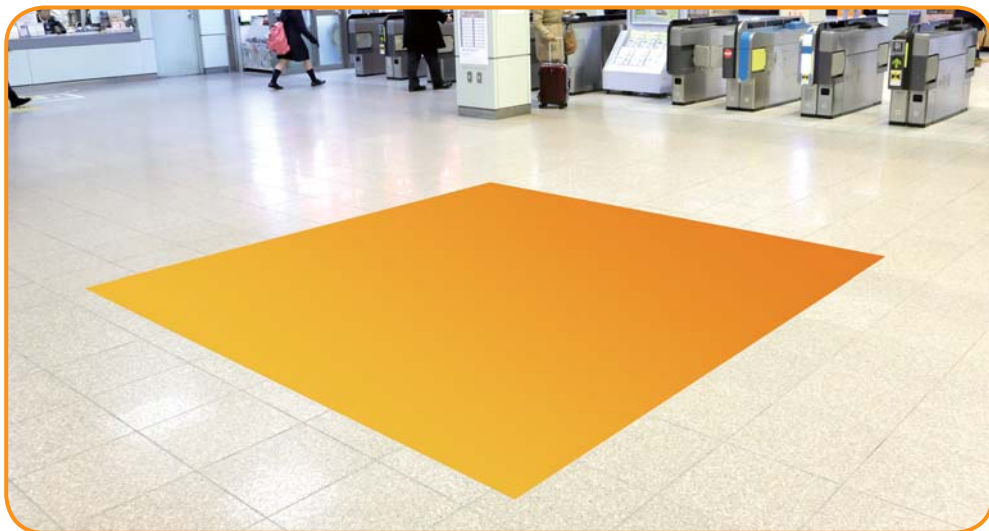

# フロア広告(名古屋地区)

駅改札口の通過時に自然と視線が集まる床面メディア。動線を意識した広告表現により訴求力を発揮します。