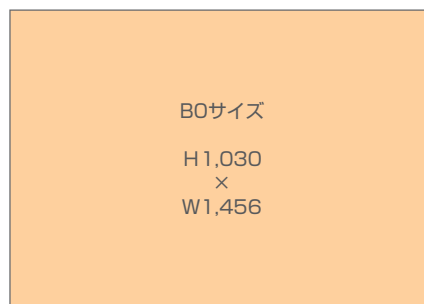

名古屋駅連続貼り

ワイドデザインならではのインパクトや、複数面を組み合わせたストーリー展開など、ユニークなメッセージ訴求が可能です。

掲出位置図

※図面中のP-〇〇はボード番号 ※図面中丸数字(④⑥⑧など)は、最大掲出枚数(B1換算)

掲出サイズ

単位:mm

掲出内容・料金

※価格はすべて税別価格で表示しています。

特殊OK

掲出駅	サイズ【掲出枚数】	掲出期間	掲出開始日	セット数	広告料金 1セット
名古屋	B1【4枚】またはB0【2枚】	7日	月曜日	8	¥115,000
	B1【6枚】またはB0【3枚】			4	¥172,000
	B1【8枚】またはB0【4枚】			4	¥230,000
	B1【12枚】またはB0【6枚】			2	¥346,000

●広告計画に合わせて掲出枠の指定が可能です。