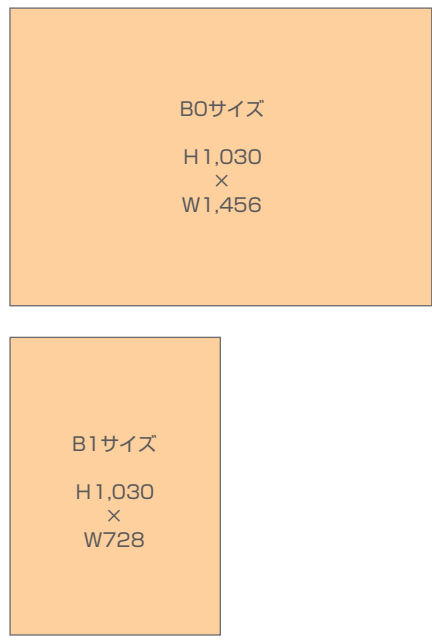

# 名古屋駅連続貼り

ワイドデザインならではのインパクトや、複数面を組み合わせたストーリー展開など、ユニークなメッセージ到達が可能です。

## 掲出位置図

※図面中のP-〇は媒体番号 ※図面中丸数字(④⑥⑧など)は、最大掲出枚数(B1換算)

## 掲出サイズ

単位:mm