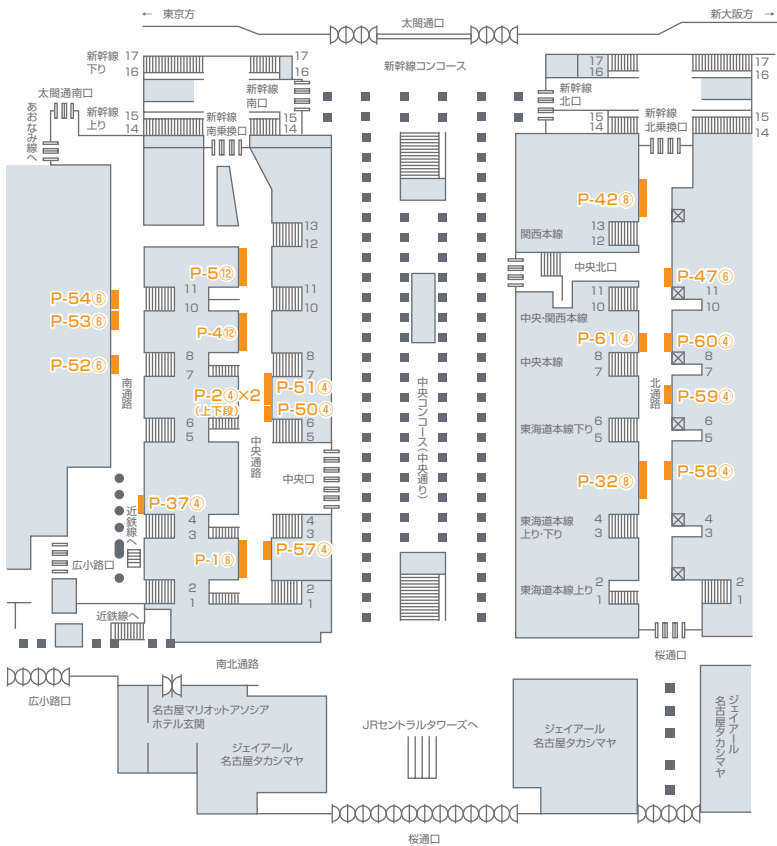

# 名古屋駅連続貼り

ワイドデザインならではのインパクトや、複数面を組み合わせたストーリー展開など、ユニークなメッセージ到達が可能です。

## 掲出位置図

※図面中のP-〇は媒体番号 ※図面中丸数字(④⑥⑧など)は、最大掲出枚数(B1換算)

## 掲出サイズ

単位:mm

●広告計画に合わせて掲出枠の指定が可能です。