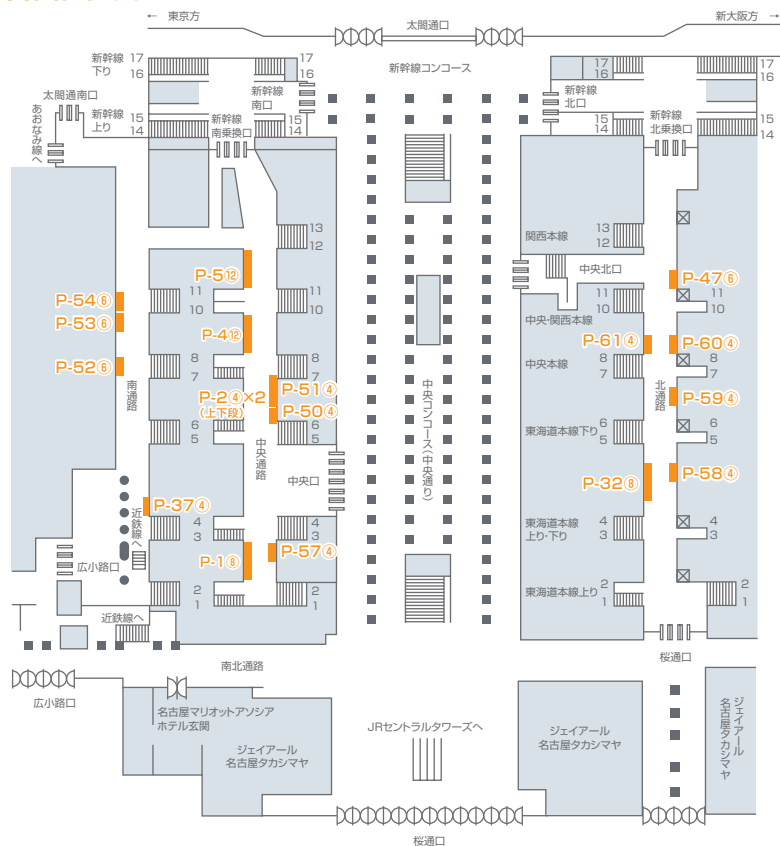

名古屋駅連続貼り

ワイドデザインならではのインパクトや、複数面を組み合わせたストーリー展開など、ユニークなメッセージ訴求が可能です。

掲出位置図

※図面中のP-〇〇はボード番号 ※図面中丸数字(④⑥⑧など)は、最大掲出枚数(B1換算)

掲出サイズ

単位:mm

掲出内容・料金

※価格はすべて税別価格で表示しています。

特殊OK

掲出駅	サイズ【掲出枚数】	掲出期間	掲出開始日	セット数	広告料金 1セット
名古屋	B1【4枚】またはB0【2枚】	7日	月曜日	8	¥115,000
	B1【6枚】またはB0【3枚】			4	¥172,000
	B1【8枚】またはB0【4枚】			4	¥230,000
	B1【12枚】またはB0【6枚】			2	¥346,000

●広告計画に合わせて掲出枠の指定が可能です。