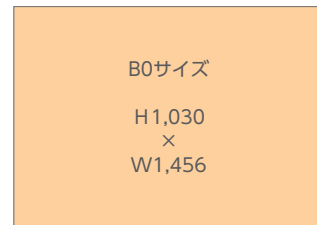

在来線駅臨時集中貼り(名古屋地区)

通常は広告枠がないホーム階段やエスカレーター壁面へ短期的に集中掲出し、メッセージを訴求します。

掲出サイズ

※ポスターにドライマウント等の加工をしてください。

単位:mm

掲出位置図

掲出内容・料金

※価格はすべて税別価格で表示しています。

作業料別 指定加工

掲出駅	サイズ【掲出枚数】	掲出期間	広告料金
金山	フルセット(A+B)	7日 (月曜～日曜)	¥740,000
	Aセット(東海道本線ホーム階段)		¥340,000
	Bセット(中央本線ホーム階段)		¥400,000
刈谷	B0【12枚】		¥400,000
尾張一宮	B0【16枚】		¥500,000
岐阜	B0【14枚】		¥450,000
岡崎	B0【16枚】		¥300,000