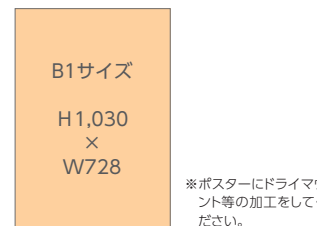

在来線駅臨時集中貼り(名古屋地区)

通常は広告枠がないホーム階段やエスカレーター壁面へ短期的に集中掲出し、メッセージを訴求します。

掲出サイズ

※ポスターにドライマウント等の加工をしてください。

単位:mm

掲出位置図

掲出内容・料金

※価格はすべて税別価格で表示しています。

作業料別 指定加工

掲出駅	サイズ【掲出枚数】	掲出期間	広告料金
金山	フルセット(A+B)	7日 (月曜～日曜)	¥740,000
	Aセット(東海道本線ホーム階段)		¥340,000
	Bセット(中央本線ホーム階段)		¥400,000
刈谷	B0【12枚】		¥400,000
尾張一宮	B0【16枚】		¥500,000
岐阜	B0【14枚】		¥450,000
岡崎	B0【16枚】		¥300,000