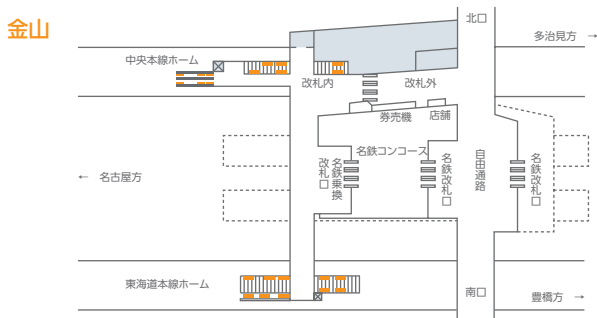

在来線駅臨時集中貼り(名古屋地区)

通常は広告枠がないホーム階段やエスカレーター壁面へ短期的に集中掲出し、メッセージを訴求します。

掲出サイズ

※ポスターにドライマウント等の加工をしてください。

単位:mm

掲出位置図

掲出内容・料金

※価格はすべて税別価格で表示しています。

作業料別 指定加工

掲出駅	サイズ【掲出枚数】	掲出期間	広告料金
金山	フルセット(A+B)	7日 (月曜～日曜)	¥740,000
	Aセット(東海道本線ホーム階段)		¥340,000
	Bセット(中央本線ホーム階段)		¥400,000
刈谷	B0【12枚】		¥400,000
尾張一宮	B0【16枚】		¥500,000
岐阜	B0【14枚】		¥450,000
岡崎	B0【16枚】		¥300,000

●B0サイズ1枚からの販売も可能です。 ●B0サイズ1枚あたりB1サイズ2枚連続での掲出も可能です。 ●名古屋駅については、P.81をご参照ください。
●上記以外の駅については、別途お問い合わせください。 ●その他の地区の臨時集中貼り商品は、P.28、P.93をご参照ください。

在来線

駅メディア

名古屋駅メディア

名古屋地区メディア

駅ポスター

イベントスペース

静岡地区メディア