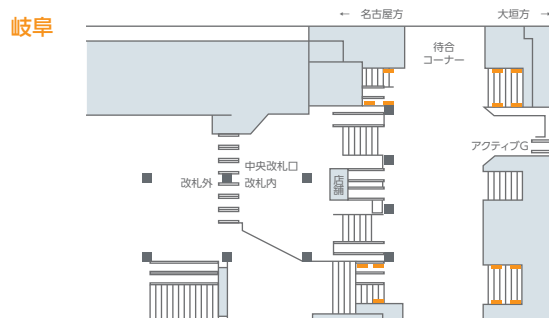

在来線駅臨時集中貼り(名古屋地区)

通常は広告枠がないホーム階段やエスカレーター壁面へ短期的に集中掲出し、メッセージを訴求します。

掲出サイズ

※ポスターにドライマウント等の加工をしてください。

単位:mm

掲出位置図

掲出内容・料金

※価格はすべて税別価格で表示しています。

作業料別 指定加工

掲出駅	サイズ【掲出枚数】	掲出期間	広告料金
金山	フルセット(A+B)	7日 (月曜～日曜)	¥740,000
	Aセット(東海道本線ホーム階段)		¥340,000
	Bセット(中央本線ホーム階段)		¥400,000
刈谷	B0【12枚】		¥400,000
尾張一宮	B0【16枚】		¥500,000
岐阜	B0【14枚】		¥450,000
岡崎	B0【16枚】		¥300,000

●B0サイズ1枚からの販売も可能です。 ●B0サイズ1枚あたりB1サイズ2枚連続での掲出も可能です。 ●名古屋駅については、P.81をご参照ください。
●上記以外の駅については、別途お問い合わせください。 ●その他の地区の臨時集中貼り商品は、P.28、P.93をご参照ください。

在来線

駅メディア

名古屋駅メディア

名古屋地区メディア

駅ポスター

イベントスペース

静岡地区メディア