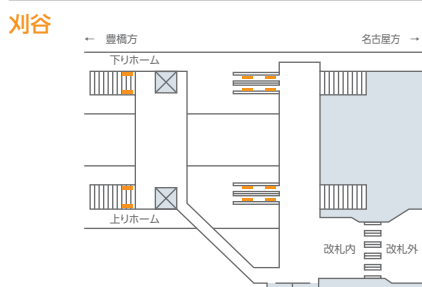

在来線駅臨時集中貼り(名古屋地区)

通常は広告枠がないホーム階段やエスカレーター壁面へ短期的に集中掲出し、メッセージを訴求します。

掲出サイズ

※ポスターにドライマウント等の加工をしてください。

単位:mm

掲出位置図

掲出内容・料金

※価格はすべて税別価格で表示しています。

作業料別 指定加工

掲出駅	サイズ【掲出枚数】	掲出期間	広告料金
金山	フルセット(A+B)	7日 (月曜～日曜)	¥740,000
	Aセット(東海道本線ホーム階段)		¥340,000
	Bセット(中央本線ホーム階段)		¥400,000
刈谷	B0【12枚】		¥400,000
尾張一宮	B0【16枚】		¥500,000
岐阜	B0【14枚】		¥450,000
岡崎	B0【16枚】		¥300,000

●B0サイズ1枚からの販売も可能です。 ●B0サイズ1枚あたりB1サイズ2枚連続での掲出も可能です。 ●名古屋駅については、P.81をご参照ください。
●上記以外の駅については、別途お問い合わせください。 ●その他の地区の臨時集中貼り商品は、P.28、P.93をご参照ください。

在来線

駅メディア

名古屋駅メディア

名古屋地区メディア

駅ポスター

イベントスペース

静岡地区メディア