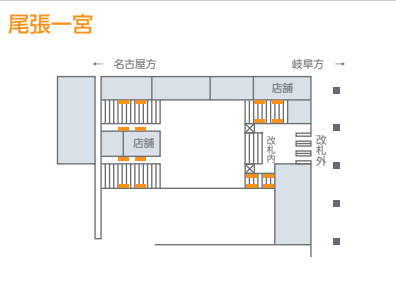

在来線駅臨時集中貼り(名古屋地区)

通常は広告枠がないホーム階段やエスカレーター壁面へ短期的に集中掲出し、メッセージを訴求します。

掲出サイズ

※ポスターにドライマウント等の加工をしてください。

単位:mm

掲出位置図

掲出内容・料金

※価格はすべて税別価格で表示しています。

作業料別 指定加工

掲出駅	サイズ【掲出枚数】	掲出期間	広告料金
金山	フルセット(A+B)	7日 (月曜～日曜)	¥740,000
	Aセット(東海道本線ホーム階段)		¥340,000
	Bセット(中央本線ホーム階段)		¥400,000
刈谷	B0【12枚】		¥400,000
尾張一宮	B0【16枚】		¥500,000
岐阜	B0【14枚】		¥450,000
岡崎	B0【16枚】		¥300,000