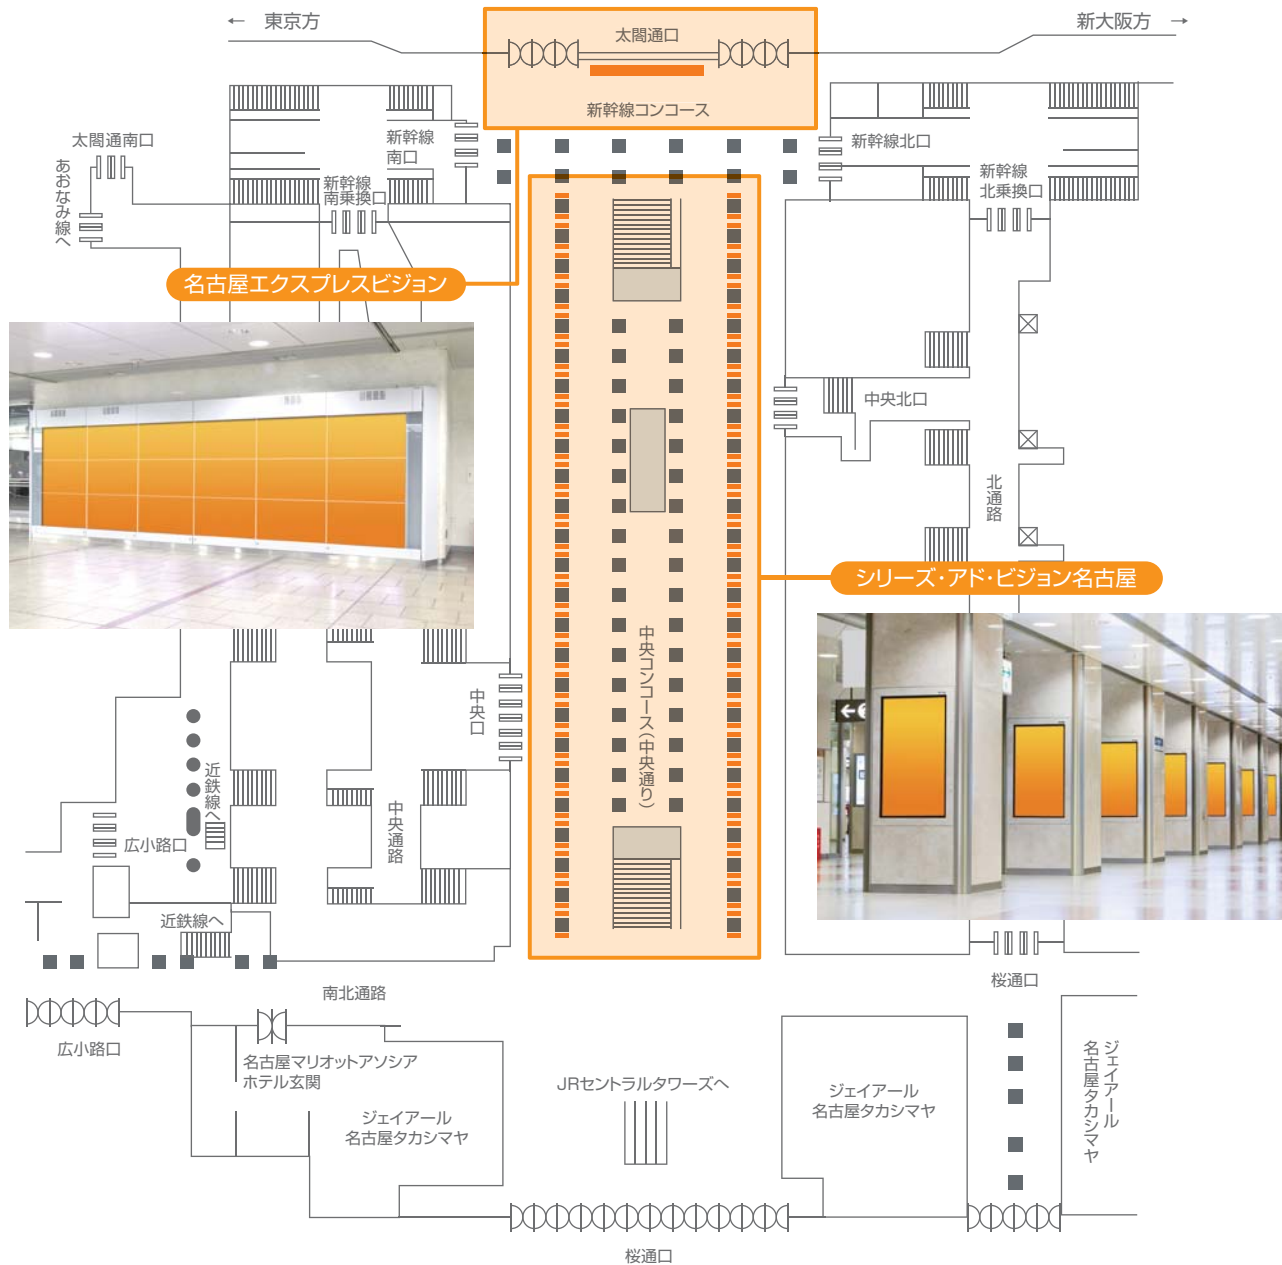

名古屋駅中央コンコースサイネージセット

名古屋駅中央コンコースに設置された連続多面型とマルチビジョン型のデジタルサイネージパッケージプランです。
名古屋駅の要所を押さえた展開が可能です。

掲出位置図

在
来
線

駅
メ
デ
ィ
ア

デ
ジ
タ
ル
サ
イ
ネ
ー
ジ

名
古
屋
地
区
S
P
メ
デ
ィ
ア

駅
ポ
ス
タ
ー

静
岡
地
区
S
P
メ
デ
ィ
ア

掲出内容・料金

※価格はすべて税別価格で表示しています。

放映駅	サイズ【放映面数】	ロール	放映期間	最低放映回数	放映開始日	秒数(1ロールあたり)	セット数	広告料金
名古屋	【シリーズ・アド・ビジョン名古屋】 60インチ【100面】	2分30秒	7日	約2,720回/週	月曜日	各15秒×2枠 (30秒素材可)	(3)	¥3,600,000
	【名古屋エクスプレスビジョン】 55インチ【18面】 (タテ3段×ヨコ6列)							