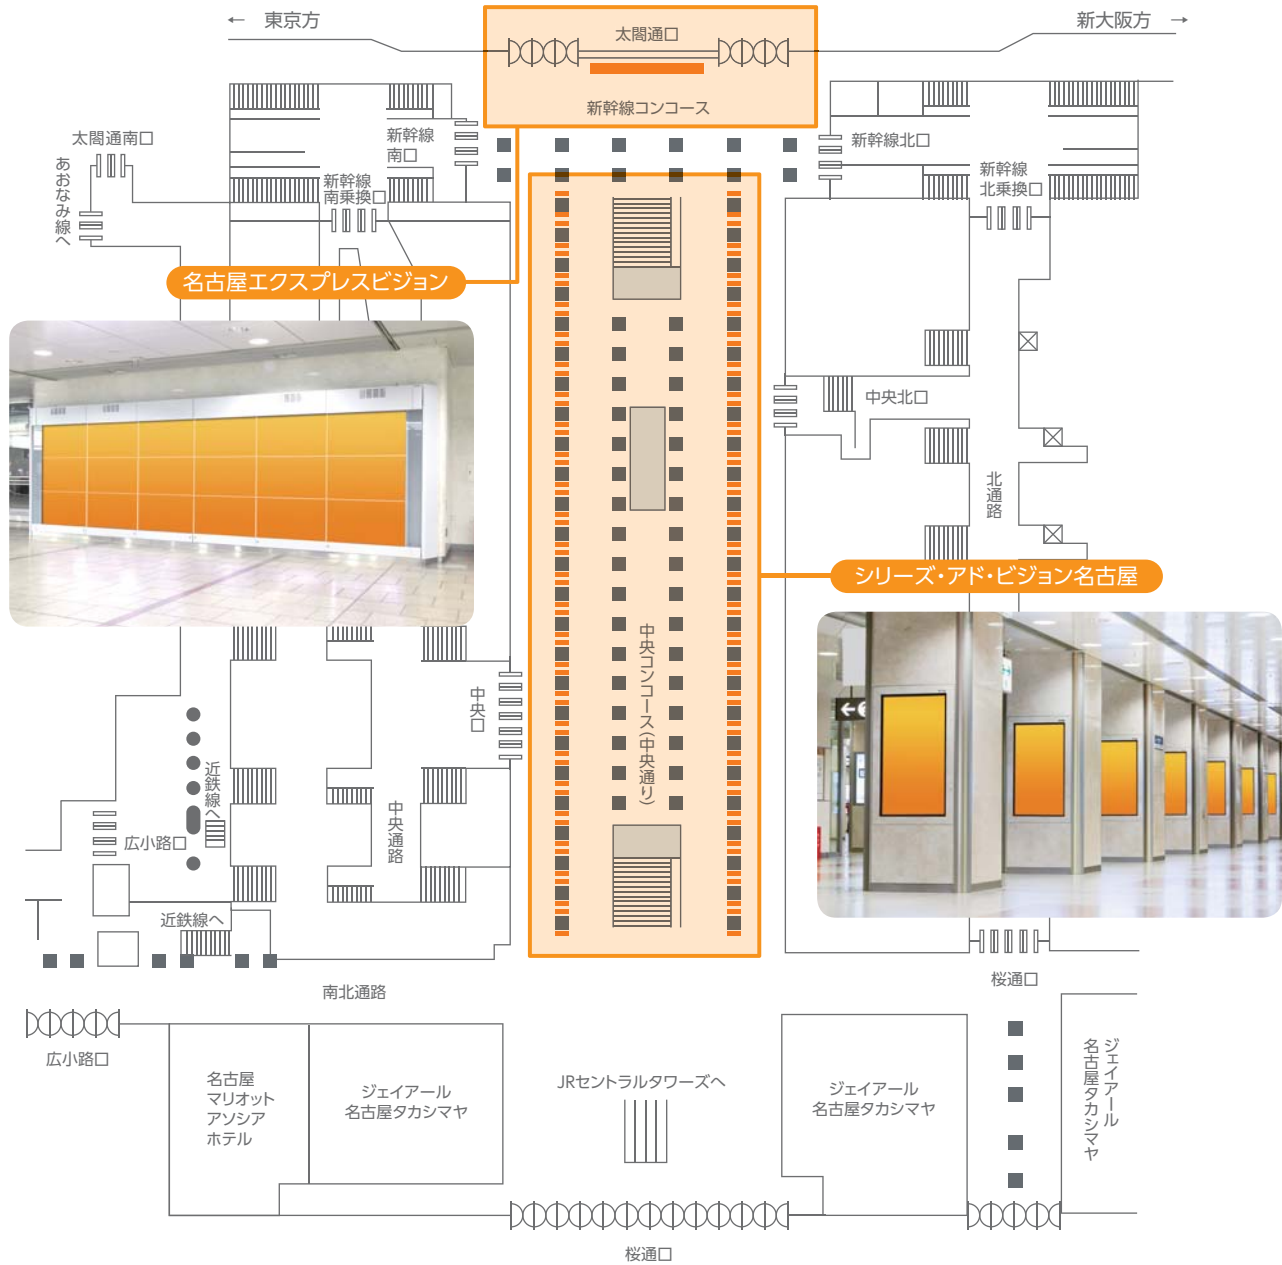

名古屋駅中央コンコースサイネージセット

名古屋駅中央コンコースに設置された連続多面型とマルチビジョン型のデジタルサイネージパッケージプランです。名古屋駅の要所を押さえた展開が可能です。

掲出位置図

掲出内容・料金 ※価格はすべて税別価格で表示しています。

| 放映駅 | サイズ【放映面数】 | ロール | 放映期間 | 最低放映回数 | 秒数(1ロールあたり) | 広告料金 |
|------------------|----------------------------------------------|-------|---------------|-----------|---------------------|------------|
| 名古屋 (中央コンコース) | [シリーズ・アド・ビジョン名古屋] 60インチ【100面】 | 2分30秒 | 7日 (月曜～日曜) | 約2,720回/週 | 各15秒×2枠 (30秒素材可) | ¥3,600,000 |
| | [名古屋エクスプレスビジョン] 55インチ【18面】 (タテ3段×ヨコ6列) | | | | | |

- 放映時間…6:00～24:00
- 最低放映回数は、緊急時放映・支障を含め90%稼働時の回数とします。
- 特殊な放映パターンなどをご希望の場合は、別途オプション料金が発生します。事前にお問い合わせください。

在来線

駅メディア

名古屋駅メディア

名古屋地区メディア

駅ポスター

イベントスペース

静岡地区メディア