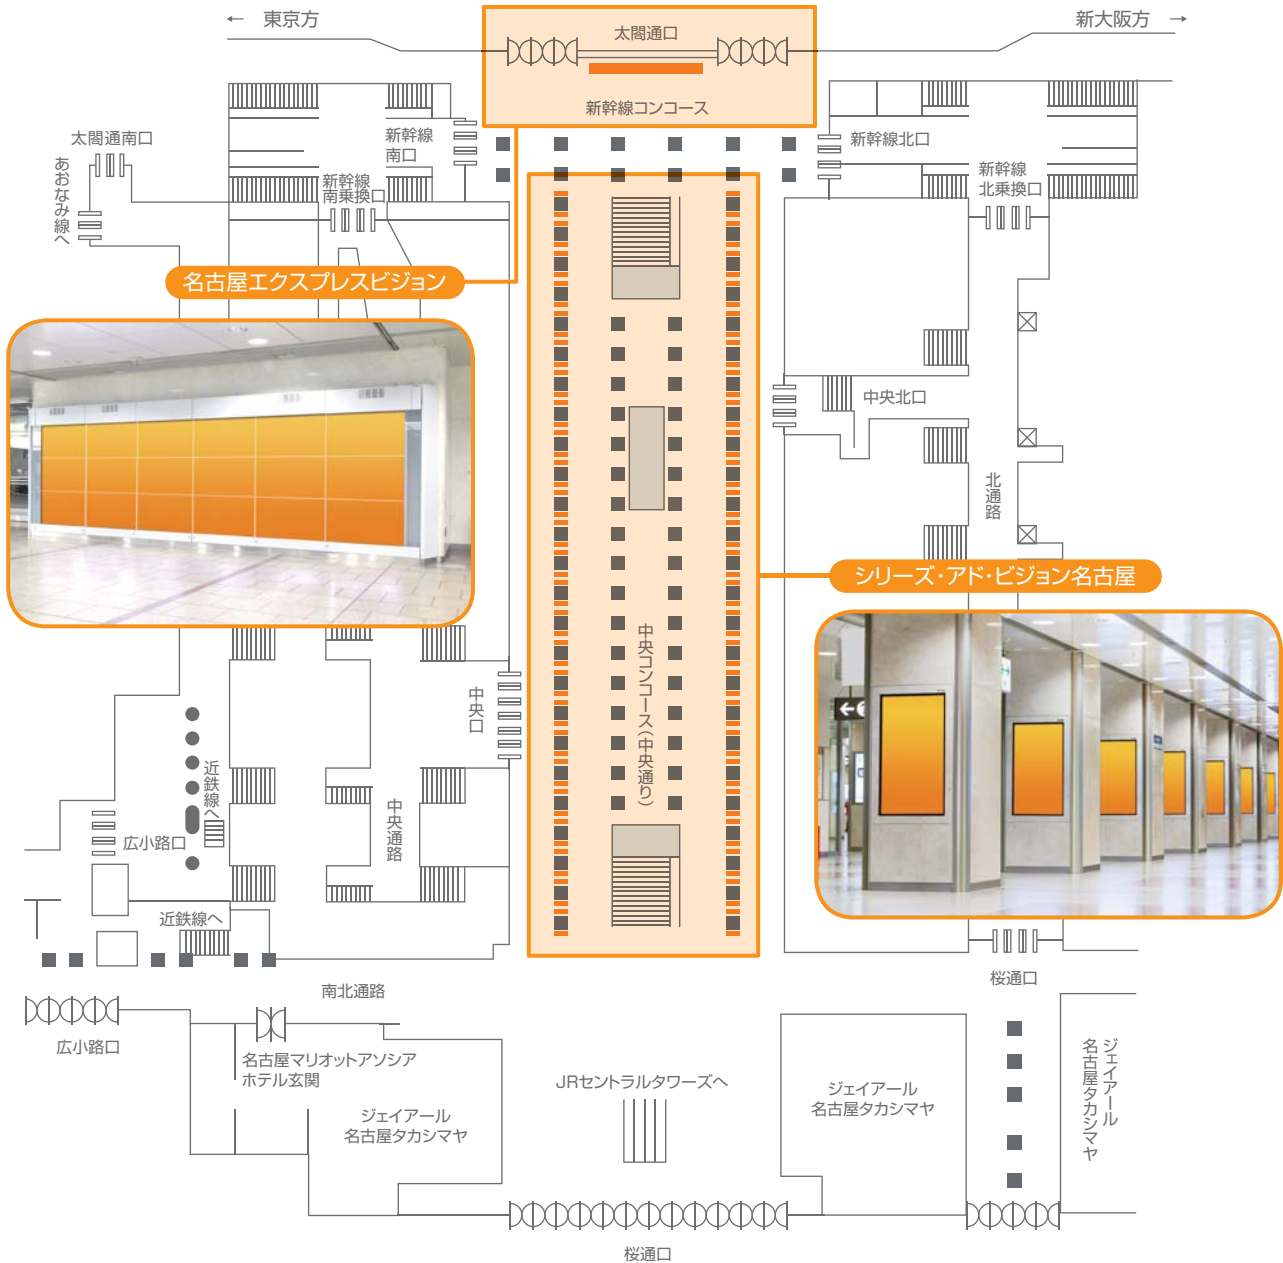

名古屋駅中央コンコースサイネージセット

名古屋駅中央コンコースに設置された連続多面型とマルチビジョン型デジタルサイネージのパッケージプランです。名古屋駅の要所を押さえた展開が可能です。

掲出位置図

掲出内容・料金 ※価格はすべて税別価格で表示しています。

放映駅	サイズ【放映面数】	ロール	放映期間	最低放映回数	放映開始日	秒数(1ロールあたり)	セット数	広告料金
名古屋	[シリーズ・アド・ビジョン名古屋] 60インチ【100面】	2分30秒	7日	約2,720回/週	月曜日	各15秒×2枠 (30秒素材可)	(3)	¥3,600,000
	[名古屋エクスプレスビジョン] 55インチ【18面】 (タテ3段×ヨコ6列)							

- 放映時間…6:00~24:00 ●最低放映回数は、緊急時放映・支障を含め90%稼働時の回数とします。
- 特殊な放映パターンやモニター撮影などをご希望の場合は、別途オプション料金が発生します。事前にお問い合わせください。