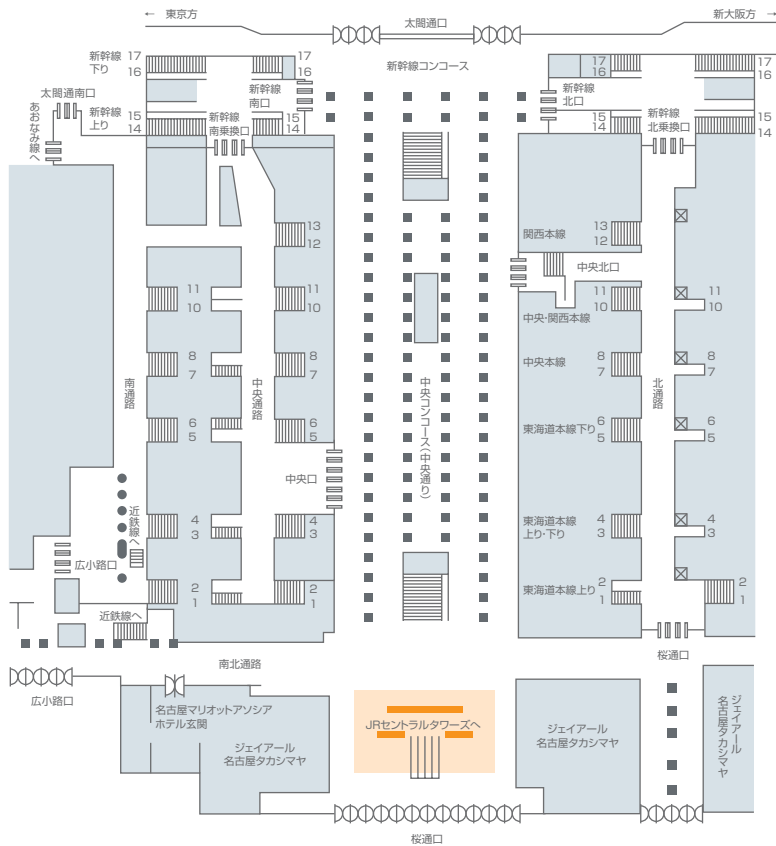

# スカイメディア名古屋

名古屋駅のランドマーク「JRセントラルタワーズ」の玄関口上空の視界をインパクトのある大型バナーで独占。待ち合わせスポットの目印として、高い注目率を誇ります。

## 掲出位置図

## 掲出サイズ

[サイド] H4,000 × W1,800	[センター] H4,000 × W8,000	[サイド] H4,000 × W1,800
--------------------------------	---------------------------------	--------------------------------

単位:mm

## 掲出内容・料金

※価格はすべて税別価格で表示しています。

作業料別 指定材質

掲出駅	サイズ(mm)【掲出枚数】	掲出期間	掲出開始日	セット数	広告料金 1セット
名古屋	H4,000×W8,000【1枚・両面】 H4,000×W1,800【2枚・両面】	1日	—	1	¥200,000

●製作施工会社は当社指定とします。

在来線

駅メディア

デジタルサイネージ