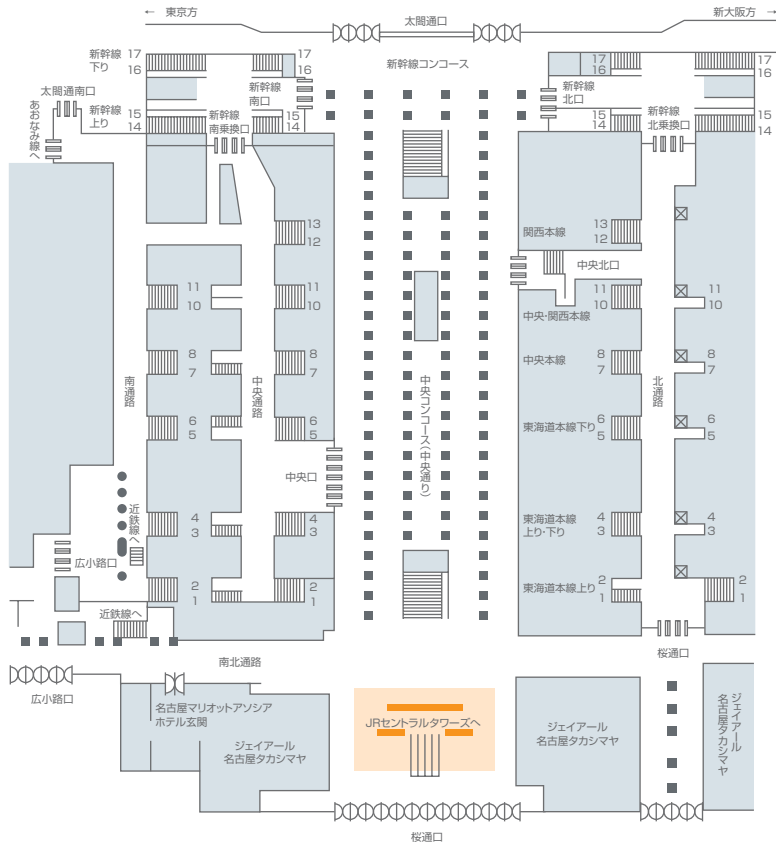

スカイメディア名古屋

名古屋駅のランドマーク「JRセントラルタワーズ」の玄関口上空の視界をインパクトのある大型バナーで独占。待ち合わせスポットの目印として、高い注目率を誇ります。

掲出位置図

掲出サイズ

[サイド] H4,000 × W1,800	[センター] H4,000 × W8,000	[サイド] H4,000 × W1,800
--------------------------------	---------------------------------	--------------------------------

単位:mm

掲出内容・料金

※価格はすべて税別価格で表示しています。

作業
料別 指定
材質

掲出駅	サイズ(mm)【掲出枚数】	掲出期間	掲出開始日	セット数	広告料金 1セット
名古屋	H4,000×W8,000【1枚・両面】 H4,000×W1,800【2枚・両面】	1日	—	1	¥200,000

●製作施工会社は当社指定とします。