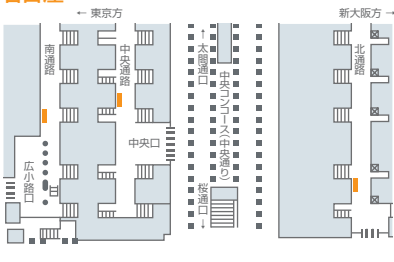

名古屋ターミナル6セット

名古屋地区の主要ターミナルをバランスよくカバーし、効率的なメッセージの到達が可能です。

掲出位置図

名古屋

金山

豊橋

岐阜

大曽根

高蔵寺

掲出駅

掲出サイズ

単位:mm

掲出内容・料金

※価格はすべて税別価格で表示しています。

特殊OK

掲出駅	サイズ[掲出枚数]	掲出期間	掲出開始日	セット数	広告料金 1セット
名古屋 3ヶ所/金山・豊橋・岐阜・大曽根・高蔵寺 各1ヶ所	B1 [4枚] または B0 [2枚] (合計:B1 [32枚] または B0 [16枚])	7日	月曜日	1	¥670,000