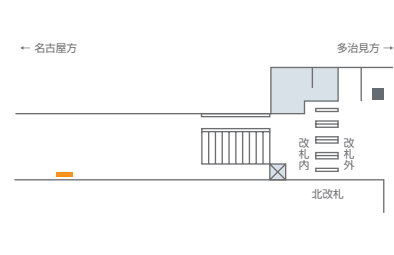

名古屋ターミナル6セット

名古屋地区の主要ターミナルをバランスよくカバーし、効率的なメッセージの到達が可能です。

掲出位置図

名古屋

金山

豊橋

岐阜

大曽根

高蔵寺

掲出駅

掲出サイズ

単位:mm

掲出内容・料金

※価格はすべて税別価格で表示しています。

特殊OK

掲出駅	サイズ[掲出枚数]	掲出期間	掲出開始日	セット数	広告料金 1セット
名古屋 3ヶ所/金山・豊橋・岐阜・大曽根・高蔵寺 各1ヶ所	B1 [4枚] または B0 [2枚] (合計:B1 [32枚] または B0 [16枚])	7日	月曜日	1	¥670,000