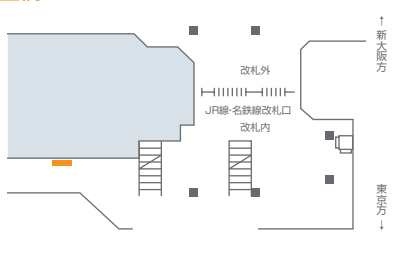

名古屋ターミナル6セット

名古屋地区の主要ターミナルをバランスよくカバーし、効率的なメッセージの到達が可能です。

掲出位置図

名古屋

金山

豊橋

岐阜

大曽根

高蔵寺

掲出駅

掲出サイズ

単位:mm

掲出内容・料金

※価格はすべて税別価格で表示しています。

特殊OK

掲出駅	サイズ[掲出枚数]	掲出期間	掲出開始日	セット数	広告料金 1セット
名古屋 3ヶ所/金山・豊橋・岐阜・大曽根・高蔵寺 各1ヶ所	B1 [4枚] または B0 [2枚] (合計:B1 [32枚] または B0 [16枚])	7日	月曜日	1	¥670,000