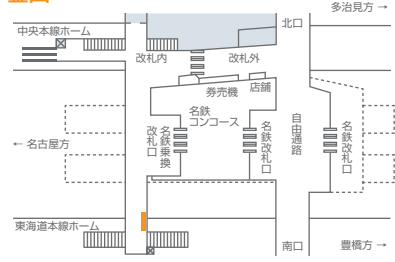

名古屋ターミナル6セット

名古屋地区の主要ターミナルをバランスよくカバーし、効率的なメッセージの到達が可能です。

掲出位置図

名古屋

金山

豊橋

岐阜

大曽根

高蔵寺

掲出駅

掲出サイズ

単位:mm

掲出内容・料金

※価格はすべて税別価格で表示しています。

特殊OK

掲出駅	サイズ[掲出枚数]	掲出期間	掲出開始日	セット数	広告料金 1セット
名古屋 3ヶ所/金山・豊橋・岐阜・大曽根・高蔵寺 各1ヶ所	B1 [4枚] または B0 [2枚] (合計:B1 [32枚] または B0 [16枚])	7日	月曜日	1	¥670,000