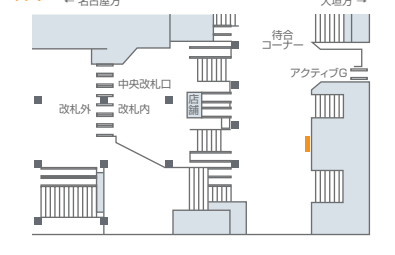

名古屋ターミナル6セット

名古屋地区の主要ターミナルをバランスよくカバーし、効率的なメッセージの到達が可能です。

掲出位置図

名古屋

金山

豊橋

岐阜

大曽根

高蔵寺

掲出駅

掲出サイズ

単位:mm

掲出内容・料金

※価格はすべて税別価格で表示しています。

特殊OK

掲出駅	サイズ[掲出枚数]	掲出期間	掲出開始日	セット数	広告料金 1セット
名古屋 3ヶ所/金山・豊橋・岐阜・大曽根・高蔵寺 各1ヶ所	B1 [4枚] または B0 [2枚] (合計:B1 [32枚] または B0 [16枚])	7日	月曜日	1	¥670,000