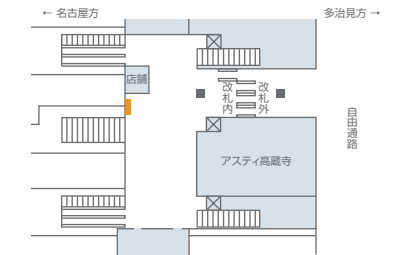

名古屋ターミナル6セット

名古屋地区の主要ターミナルをバランスよくカバーし、効率的なメッセージの到達が可能です。

掲出位置図

名古屋

金山

豊橋

岐阜

大曽根

高蔵寺

掲出駅

掲出サイズ

単位:mm

掲出内容・料金

※価格はすべて税別価格で表示しています。

特殊OK

掲出駅	サイズ[掲出枚数]	掲出期間	掲出開始日	セット数	広告料金 1セット
名古屋 3ヶ所/金山・豊橋・岐阜・大曽根・高蔵寺 各1ヶ所	B1 [4枚] または B0 [2枚] (合計:B1 [32枚] または B0 [16枚])	7日	月曜日	1	¥670,000