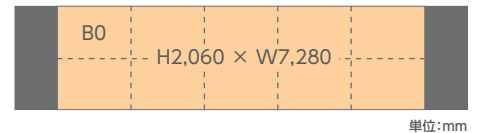

名古屋ワイドウォール

名古屋駅に大型グラフィックが展開できるメディアです。B0ポスターをタテ2段×ヨコ5列に並べたサイズや壁面全体を使ったインパクトのあるビジュアルで掲出が可能です。

掲出位置図

掲出サイズ

H2,060 × W7,280の場合

H2,060 × W8,962の場合

掲出内容・料金

※価格はすべて税別価格で表示しています。

作業料別 特殊OK

掲出駅	サイズ(mm)【掲出枚数】	掲出期間	広告料金
名古屋 (改札内 北通路)	H2,060×W7,280 B0【10枚】(タテ2段×ヨコ5列) ※最大H2,060×W8,962まで掲出可能	7日 (月曜～日曜)	¥400,000