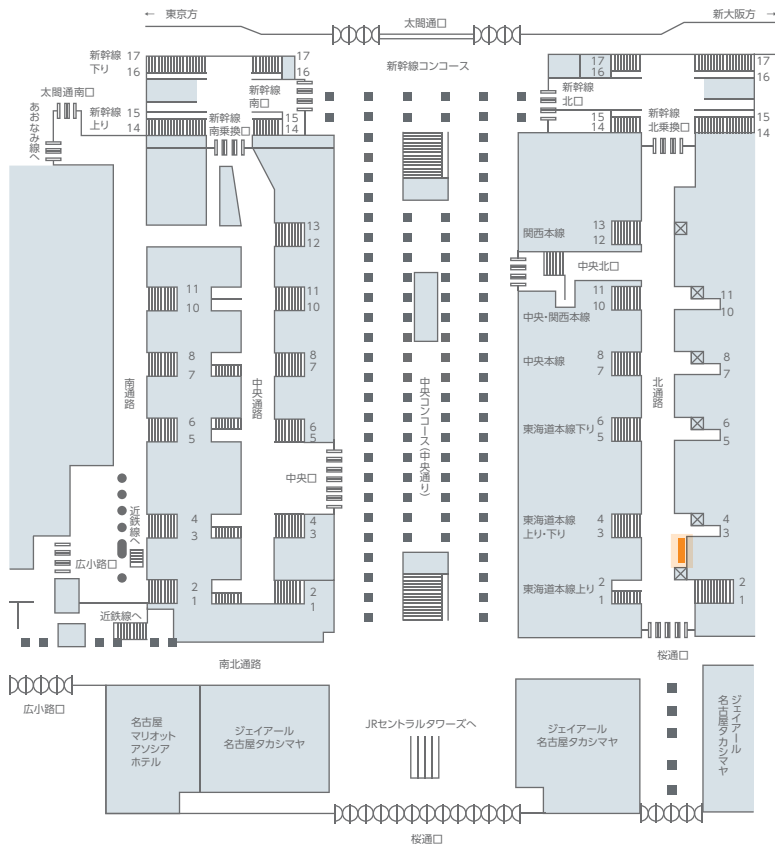

名古屋ワイドウォール

名古屋駅に大型グラフィックが展開できるメディアです。B0ポスターをタテ2段×ヨコ5列に並べたサイズや壁面全体を使ったインパクトのあるビジュアルで掲出が可能です。

掲出位置図

掲出サイズ

H2,060 × W7,280の場合

H2,060 × W8,962の場合

掲出内容・料金

※価格はすべて税別価格で表示しています。

作業料別 特殊OK

掲出駅	サイズ(mm)【掲出枚数】	掲出期間	広告料金
名古屋 (改札内 北通路)	H2,060×W7,280 B0【10枚】(タテ2段×ヨコ5列) ※最大H2,060×W8,962まで掲出可能	7日 (月曜～日曜)	¥400,000