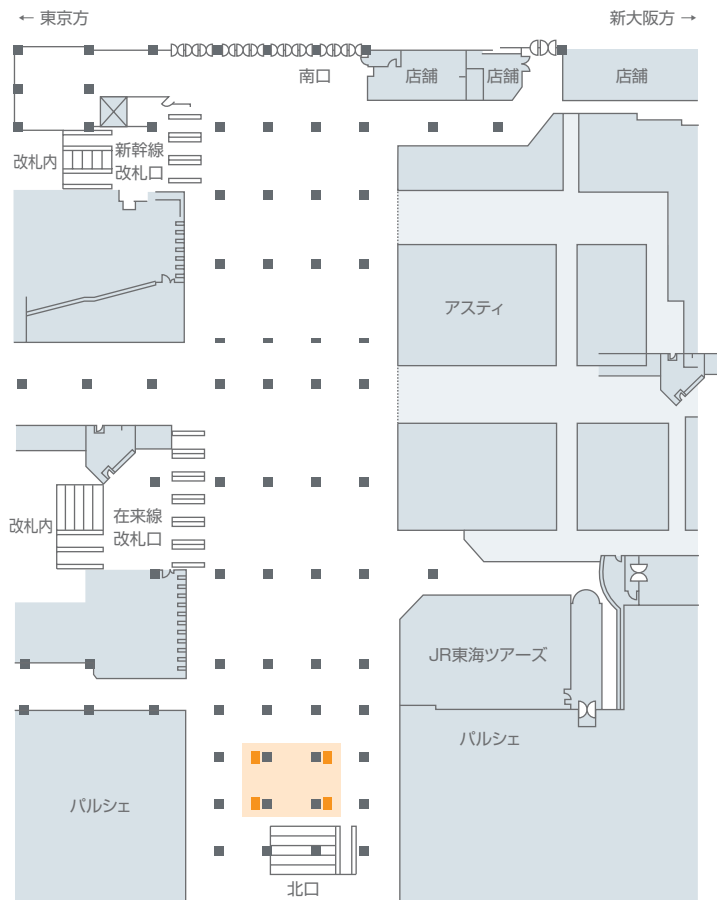

静岡駅セット貼り

静岡駅メインコンコース中央部のポスター枠4面をセットにし、各方面へと往来する駅利用者の視線を捉えます。

掲出位置図

掲出サイズ

単位:mm

掲出内容・料金

※価格はすべて税別価格で表示しています。

掲出駅	サイズ【掲出枚数】	掲出期間	掲出開始日	セット数	広告料金 1セット
静岡	B1【4枚】	7日	月曜日	1	¥68,000