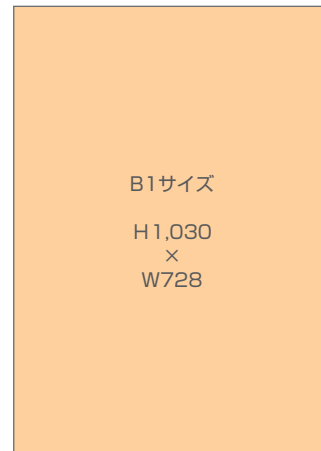

静岡駅セット貼り

静岡駅メインコンコース中央部のポスター枠4面をセットにし、各方面へと往来する駅利用者の視線を捉えます。

掲出位置図

掲出サイズ

単位:mm

掲出内容・料金

※価格はすべて税別価格で表示しています。

掲出駅	サイズ【掲出枚数】	掲出期間	掲出開始日	セット数	広告料金 1セット
静岡	B1【4枚】	7日	月曜日	1	¥68,000