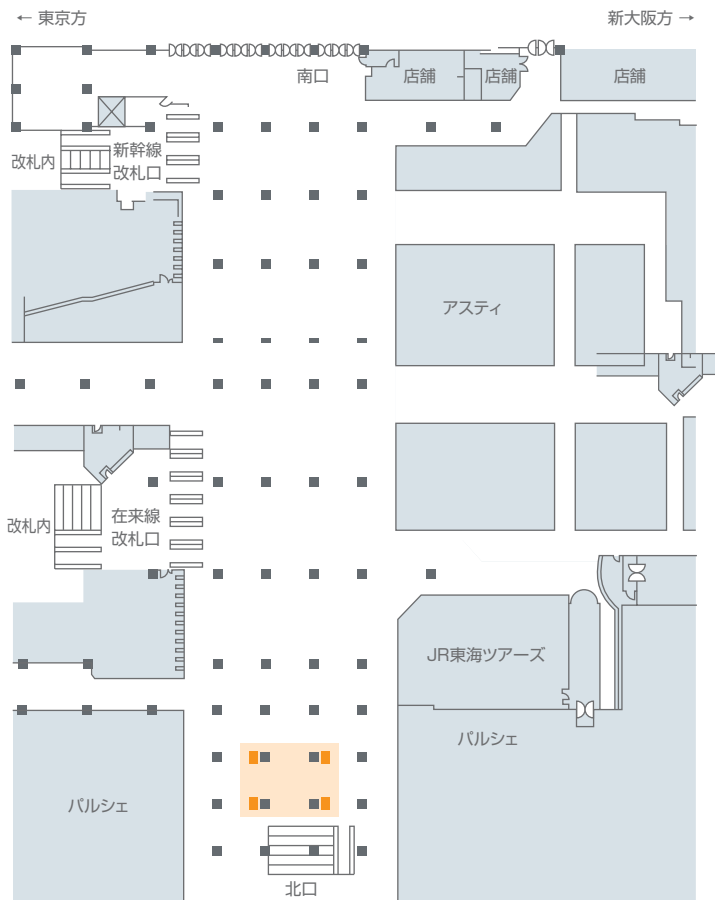

静岡駅セット貼り

静岡駅メインコンコース中央部のポスター枠4面をセットにし、各方面へと往来する駅利用者の視線を捉えます。

掲出位置図

掲出サイズ

単位:mm

掲出内容・料金

※価格はすべて税別価格で表示しています。

掲出駅	サイズ【掲出枚数】	掲出期間	掲出開始日	セット数	広告料金 1セット
静岡	B1【4枚】	7日	月曜日	1	¥68,000