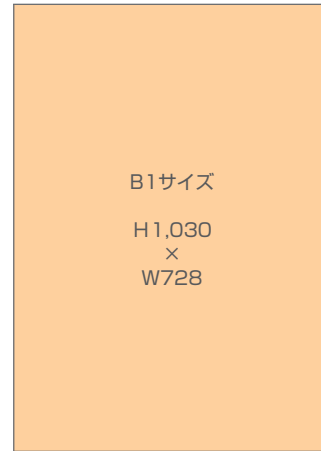

静岡駅セット貼り

静岡駅メインコンコース中央部のポスター枠4面をセットにし、各方面へと往来する駅利用者の視線を捉えます。

掲出位置図

掲出サイズ

単位:mm

掲出内容・料金

※価格はすべて税別価格で表示しています。

掲出駅	サイズ【掲出枚数】	掲出期間	掲出開始日	セット数	広告料金 1セット
静岡	B1【4枚】	7日	月曜日	1	¥68,000