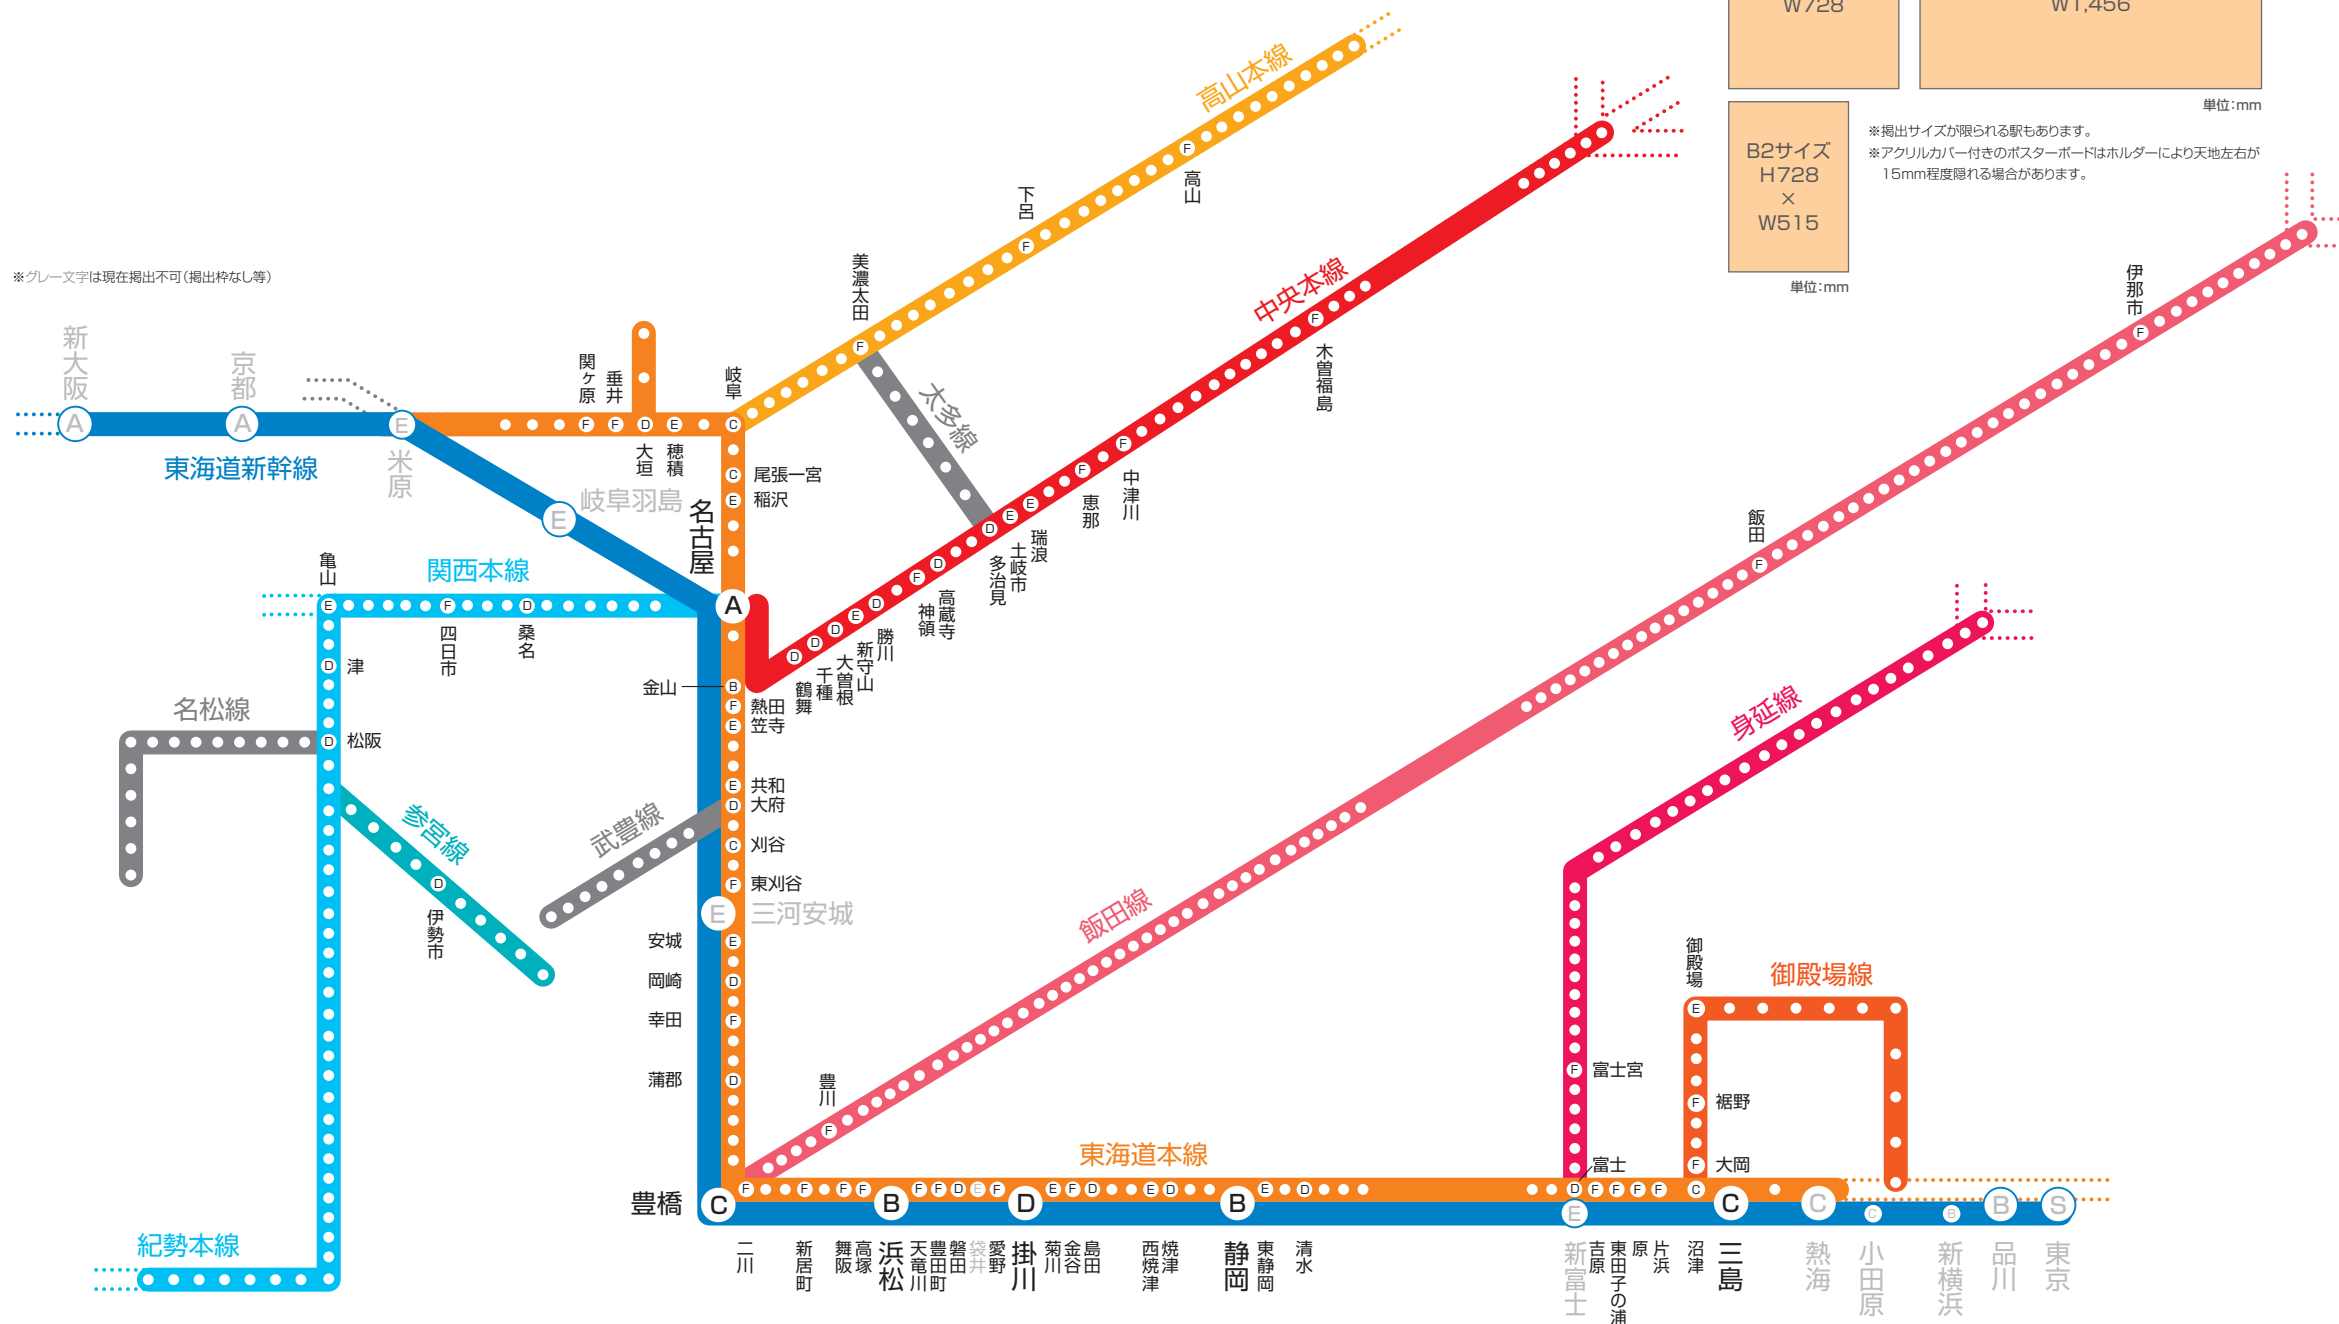

# 駅ポスター広告(駅別・ランク別)

広告展開に合わせて掲出駅を自由に選択可能です。

※グレー文字は現在掲出不可(掲出種なし等)

●\*はJR東海エリアが新幹線駅部分のみ  
●駅の状態等により掲出できない場合あり  
●【 】は現在掲出不可(掲出種なし等)  
●掲出サイズに限られる駅あり  
●黒字は名古屋地区、赤字は静岡地区

●掲出期間:1期7日 ●掲出開始日:月曜日 ●作業時間は駅によって異なります。