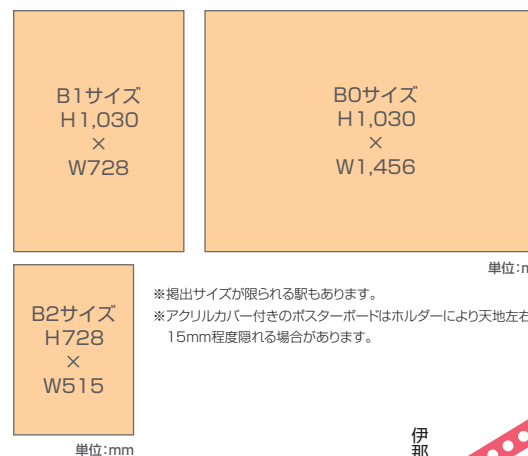

# 駅ポスター広告(駅別・ランク別)

広告展開に合わせて掲出駅を自由に選択可能です。

※グレー文字は現在掲出不可(掲出種なし等)

## 掲出サイズ