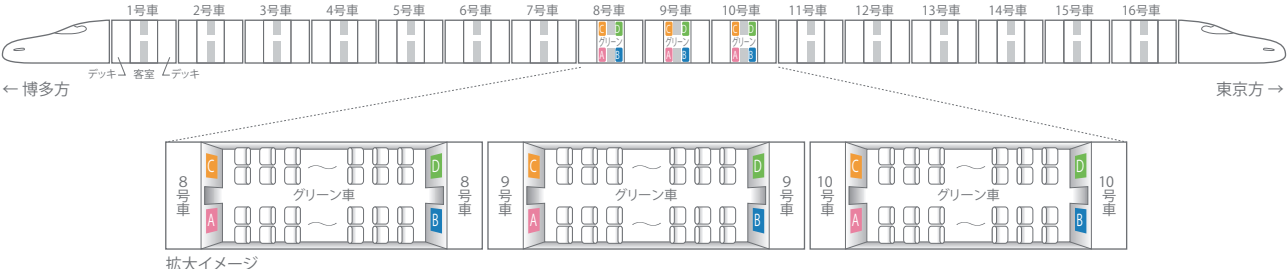

新幹線ボード・グリーン

グリーン車利用者に対し、印象深くメッセージを伝えます。
経営者層や高所得者層に的を絞った広告展開が可能です。

車内メディア

駅メディア

掲出サイズ

※天地左右それぞれ14mm余裕を持たせたレイアウトにしてください。
※コートカードL判16.5kg (K判11.5kg) 用紙に準じたものに印刷してください。

単位:mm

掲出位置図(N700系・700系)

掲出内容・料金

※価格はすべて税別価格で表示しています。

掲出区間	掲出車両	掲出枚数 (1列車あたり)	掲出期間*	枠数	サイズ	搬入枚数	広告料金 1枠
東海道・山陽 (東京～博多)	グリーン車	3枚	1ヶ月	4枠	A2	700枚	¥5,000,000

●複数月割引…年度内に複数月掲出の場合は、広告料金を以下の通り割引いたします。◎通算3ヶ月以上…2割引 (同時申込みに限ります)
※…12月、1月は別途指定の掲出期間となります。