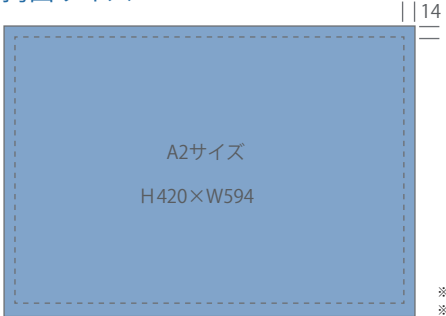

新幹線ボード・グリーン

グリーン車利用者に対し、印象深くメッセージを伝えます。
経営者層や高所得者層に的を絞った広告展開が可能です。

車内メディア

駅メディア

掲出サイズ

※天地左右それぞれ14mm余裕を持たせたレイアウトにしてください。
※コートカードL判16.5kg (K判11.5kg) 用紙に準じたものに印刷してください。

単位:mm

掲出位置図(N700系・700系)

掲出内容・料金

※価格はすべて税別価格で表示しています。

掲出区間	掲出車両	掲出枚数 (1列車あたり)	掲出期間*	枠数	サイズ	搬入枚数	広告料金 1枠
東海道・山陽 (東京～博多)	グリーン車	3枚	1ヶ月	4枠	A2	700枚	¥5,000,000

●複数月割引…年度内に複数月掲出の場合は、広告料金を以下の通り割引いたします。◎通算3ヶ月以上…2割引 (同時申込みに限ります)
※…12月、1月は別途指定の掲出期間となります。