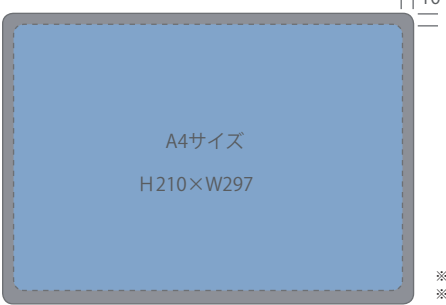

N700系喫煙ルームステッカー

喫煙ルーム利用者の視界に入りやすい位置に掲出されます。
一定時間滞留する場所で、確実にメッセージを訴求します。

車内メディア

駅メディア

掲出サイズ

※ステッカーサイズ:天地210mm×左右297mm (A4判) / 意匠サイズ:天地190mm×左右277mm
※意匠サイズの外側(天地左右各10mm)に、スミ80%の線取りを付けてください。

単位:mm

掲出位置図<N700系>

掲出内容・料金

※価格はすべて税別価格で表示しています。

掲出区間	掲出場所	掲出枚数 (1列車あたり)	掲出期間	枠数	サイズ	搬入枚数	広告料金 1枠
東海道・山陽 (東京～博多)	N700系 喫煙ルーム	6枚	2ヶ月 (5日～翌々月4日)	2枠	A4	1,050枚	¥4,400,000
			1ヶ月 (4月5日～翌4月4日)				¥26,400,000

- 年間申込の場合、意匠変更は、年間6回まで無料対応いたします。
- ※変更時期については任意でお選びできますが、連続掲出は3ヶ月までとなります。※作業指定日での変更作業となります。
- 2ヶ月販売の掲出開始月は、4月・6月・8月・10月・12月・2月となります。
- 製作会社は当社指定とします。