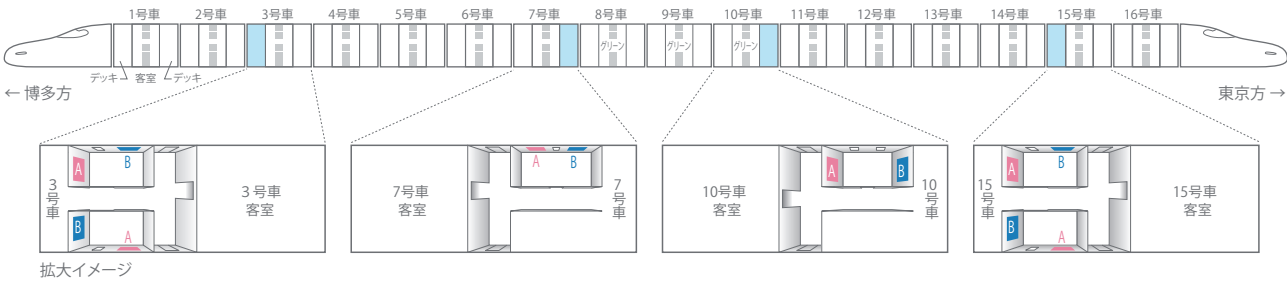

N700系喫煙ルームステッカー

喫煙ルーム利用者の視界に入りやすい位置に掲出されます。
一定時間滞留する場所で、確実にメッセージを訴求します。

車内メディア

駅メディア

掲出サイズ

※ステッカーサイズ:天地210mm×左右297mm (A4判) / 意匠サイズ:天地190mm×左右277mm
※意匠サイズの外側(天地左右各10mm)に、スミ80%の線取りを付けてください。

単位:mm

掲出位置図<N700系>

掲出内容・料金

※価格はすべて税別価格で表示しています。

掲出区間	掲出場所	掲出枚数 (1列車あたり)	掲出期間	枠数	サイズ	搬入枚数	広告料金 1枠
東海道・山陽 (東京～博多)	N700系 喫煙ルーム	6枚	2ヶ月 (5日～翌々月4日)	2枠	A4	1,050枚	¥4,400,000
			1ヶ月 (4月5日～翌4月4日)				¥26,400,000

- 年間申込の場合、意匠変更は、年間6回まで無料対応いたします。
- ※変更時期については任意でお選びできますが、連続掲出は3ヶ月までとなります。※作業指定日での変更作業となります。
- 2ヶ月販売の掲出開始月は、4月・6月・8月・10月・12月・2月となります。
- 製作会社は当社指定とします。