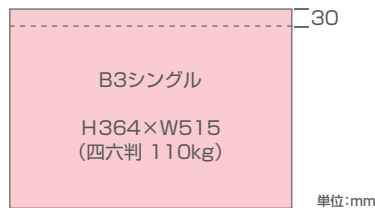

# 中吊り

高い注目率から訴求力と説得力に優れ、キャンペーンや新発売などのタイムリーな告知が可能です。

シングル

ワイド

## 掲出サイズ

単位:mm

※天の部分30mm余裕を持たせたレイアウトにしてください。