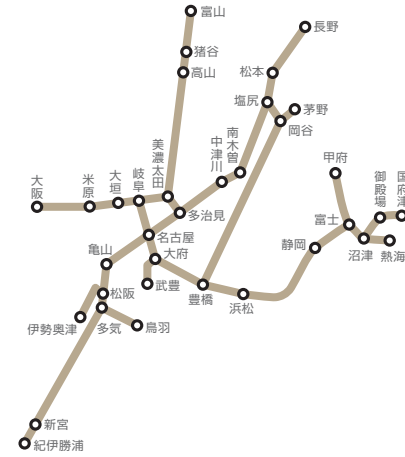

# 中吊り

高い注目率から訴求力と説得力に優れ、キャンペーンや新発売などのタイムリーな告知が可能です。

シングル

ワイド

## 掲出サイズ

単位:mm

※天の部分30mm余裕を持たせたレイアウトにしてください。

## JR東海 運転区間

## 中吊りフリースポット(名古屋地区)

中吊り2枠分の料分で、掲出開始日から1ヶ月以内に4枠以上の掲出を保証。  
お得な料金でブランドや商品の認知拡大が可能です。

※掲出期間は当社にて決定させていただきます。