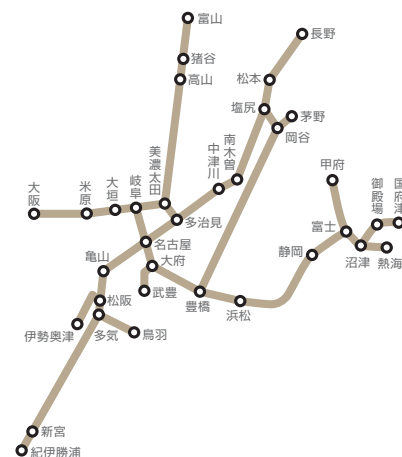

中吊り

高い注目率から訴求力と説得力に優れ、キャンペーンや新発売などのタイムリーな告知が可能です。

シングル

ワイド

掲出サイズ

※天の部分30mm余裕を持たせたレイアウトにしてください。

JR東海 運転区間

中吊りフリースポット(名古屋地区)

中吊り2枠分の料手で、掲出開始日から1ヶ月以内に4枠以上の掲出を保証。
お得な料手でブランドや商品の認知拡大が可能です。

※掲出期間は当社にて決定させていただきます。

掲出内容・料金

※価格はすべて税別価格で表示しています。

線名	符号	運転区間	掲出期間	サイズ	掲出枚数	広告料金	
名古屋地区	東海道本線・武豊線	E311垣 E313垣	米原～名古屋～静岡 大府～武豊	B3シングル	370	¥210,000	
						B3ワイド	¥420,000
	中央本線・関西本線・武豊線	E211神 E313神	名古屋～松本 名古屋～亀山 名古屋～武豊	3日/4日 月～水/木～日 水～金/土～火 ※GW、お盆、年末年始は 1期料手で2期掲出 (設定時期は別途)	B3シングル	300	¥145,000
							B3ワイド
	名古屋セット	E311垣 E313垣 E211神 E313神	米原～名古屋～静岡 名古屋～松本/名古屋～亀山 大府～武豊		B3シングル	670	¥330,000
							B3ワイド
	フリースポット 東海道本線・武豊線	E311垣 E313垣	米原～名古屋～静岡 大府～武豊		B3シングル	1,480	¥420,000
							B3ワイド
	フリースポット 中央本線・関西本線・武豊線	E211神 E313神	名古屋～松本 名古屋～亀山 名古屋～武豊	4枠以上 (1ヶ月以内)	B3シングル	1,200	¥290,000
							B3ワイド
フリースポット 名古屋セット	E311垣 E313垣 E211神 E313神	米原～名古屋～静岡 名古屋～松本/名古屋～亀山 大府～武豊		B3シングル	2,680	¥660,000	
						B3ワイド	¥1,320,000
飯田線	E213垣 E313垣 E313神	豊橋～茅野・松本		B3シングル	80	¥51,000	
						B3ワイド	¥102,000
高山本線・太多線	D25 D75	岐阜～猪谷 多治見～美濃太田	7日 (月・木・土スタート)	B3シングル	60	¥27,000	
						B3ワイド	¥54,000
紀勢本線・参宮線・名松線・関西本線	D11 D25 D75	新宮～亀山/鳥羽～多気 伊勢奥津～松阪 名古屋～鳥羽		B3シングル	70	¥40,000	
						B3ワイド	¥80,000
静岡地区	東海道本線	E211 E313	豊橋～静岡～熱海	3日/4日 月～水/木～日 火～木/金～月	220	1期 ¥133,000	
						2期 ¥215,000	
						3期 ¥306,000	
						4期 ¥396,000	
						5期 ¥487,000	
						6期 ¥578,000	
						7期 ¥669,000	
						8期 ¥760,000	
						9期 ¥844,000	
						10期 ¥930,000	
	B3ワイド	1期 ¥266,000					
			2期 ¥430,000				
			3期 ¥612,000				
			4期 ¥792,000				
			5期 ¥974,000				
			6期 ¥1,156,000				
			7期 ¥1,338,000				
			8期 ¥1,520,000				
			9期 ¥1,688,000				
			10期 ¥1,860,000				
御殿場線・身延線	E313	沼津～御殿場～国府津 富士～甲府	7日 (月・火スタート)	80	1期 ¥43,000		
					2期 ¥62,000		
					3期 ¥85,000		
					4期 ¥107,000		
					5期 ¥130,000		
					1期 ¥86,000		
					2期 ¥124,000		
					3期 ¥170,000		
					4期 ¥214,000		
					5期 ¥260,000		