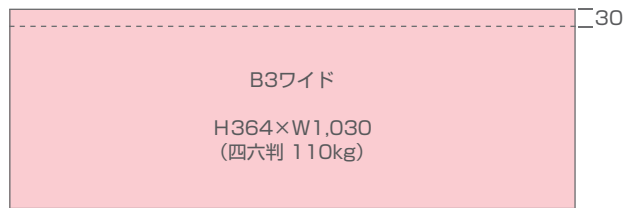

# 中吊り

高い注目率から訴求力と説得力に優れ、キャンペーンや新発売などのタイムリーな告知が可能です。

シングル

ワイド

## 掲出サイズ

単位:mm

※天の部分30mm余裕を持たせたレイアウトにしてください。