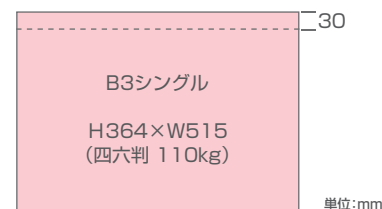

中吊り

高い注目率から訴求力と説得力に優れ、キャンペーンや新発売などのタイムリーな告知が可能です。

シングル

ワイド

掲出サイズ

※天の部分30mm余裕を持たせたレイアウトにしてください。

JR東海 運転区間

中吊りフリースポット(名古屋地区)

中吊り2枠分の料手で、掲出開始日から1ヶ月以内に4枠以上の掲出を保証。
お得な料手でブランドや商品の認知拡大が可能です。

※掲出期間は当社にて決定させていただきます。

掲出内容・料金

※価格はすべて税別価格で表示しています。

線名	符号	運転区間	掲出期間	サイズ	掲出枚数	広告料金	
名古屋地区	東海道本線・武豊線	E311垣 E313垣	米原～名古屋～静岡 大府～武豊	B3シングル	370	¥210,000	
						B3ワイド	¥420,000
	中央本線・関西本線・武豊線	E211神 E313神	名古屋～松本 名古屋～亀山 名古屋～武豊	3日/4日 月～水/木～日 水～金/土～火 ※GW、お盆、年末年始は 1期料手で2期掲出 (設定時期は別途)	B3シングル	300	¥145,000
							B3ワイド
	名古屋セット	E311垣 E313垣 E211神 E313神	米原～名古屋～静岡 名古屋～松本/名古屋～亀山 大府～武豊		B3シングル	670	¥330,000
							B3ワイド
	フリースポット 東海道本線・武豊線	E311垣 E313垣	米原～名古屋～静岡 大府～武豊		B3シングル	1,480	¥420,000
							B3ワイド
	フリースポット 中央本線・関西本線・武豊線	E211神 E313神	名古屋～松本 名古屋～亀山 名古屋～武豊	4枠以上 (1ヶ月以内)	B3シングル	1,200	¥290,000
							B3ワイド
フリースポット 名古屋セット	E311垣 E313垣 E211神 E313神	米原～名古屋～静岡 名古屋～松本/名古屋～亀山 大府～武豊		B3シングル	2,680	¥660,000	
						B3ワイド	¥1,320,000
飯田線	E213垣 E313垣 E313神	豊橋～茅野・松本		B3シングル	80	¥51,000	
						B3ワイド	¥102,000
高山本線・太多線	D25 D75	岐阜～猪谷 多治見～美濃太田	7日 (月・木・土スタート)	B3シングル	60	¥27,000	
						B3ワイド	¥54,000
紀勢本線・参宮線・名松線・関西本線	D11 D25 D75	新宮～亀山/鳥羽～多気 伊勢奥津～松阪 名古屋～鳥羽		B3シングル	70	¥40,000	
						B3ワイド	¥80,000
静岡地区	東海道本線	E211 E313	豊橋～静岡～熱海	3日/4日 月～水/木～日 火～木/金～月	220	1期 ¥133,000	
						2期 ¥215,000	
						3期 ¥306,000	
						4期 ¥396,000	
						5期 ¥487,000	
						6期 ¥578,000	
						7期 ¥669,000	
						8期 ¥760,000	
						9期 ¥844,000	
						10期 ¥930,000	
	B3ワイド	1期 ¥266,000					
			2期 ¥430,000				
			3期 ¥612,000				
			4期 ¥792,000				
			5期 ¥974,000				
			6期 ¥1,156,000				
			7期 ¥1,338,000				
			8期 ¥1,520,000				
			9期 ¥1,688,000				
			10期 ¥1,860,000				
御殿場線・身延線	E313	沼津～御殿場～国府津 富士～甲府	7日 (月・火スタート)	80	1期 ¥43,000		
					2期 ¥62,000		
					3期 ¥85,000		
					4期 ¥107,000		
					5期 ¥130,000		
					1期 ¥86,000		
					2期 ¥124,000		
					3期 ¥170,000		
					4期 ¥214,000		
					5期 ¥260,000		