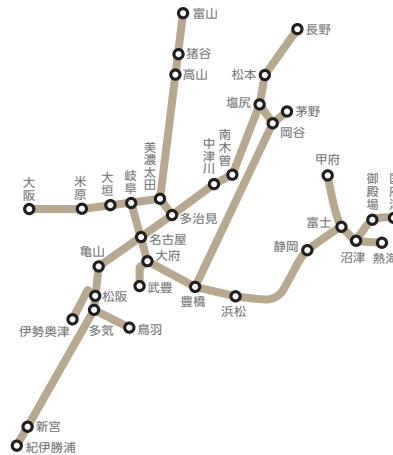

# ステッカー

車両内の乗降ドア戸袋への掲出は乗車中の鉄道利用者の視線の高さに近く、視認性の高いメディアです。

## JR東海 運転区間

# ドア上ステッカー

駅名などの運行情報が流れる案内テロップ横への掲出で、効率的なアイキャッチが可能です。

車両内の乗降ドア上(案内テロップ横)での掲出になります。

テーマトレイン