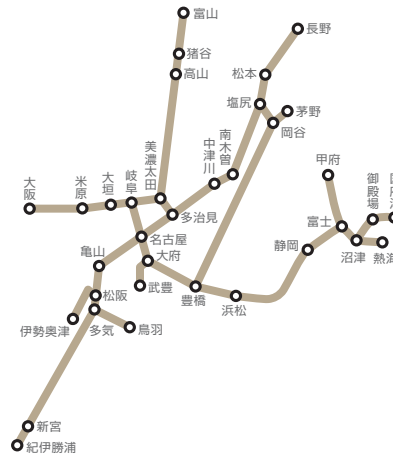

ステッカー

車両内の乗降ドア戸袋への掲出は乗車中の鉄道利用者の視線の高さに近く、視認性の高いメディアです。

JR東海 運転区間

掲出サイズ

単位:mm
※裏面粘着強度等、別途お問い合わせください。

掲出内容・料金

※価格はすべて税別価格で表示しています。

特殊OK

	線名	符号	運転区間	掲出期間	サイズ(mm)	搬入枚数	広告料金
名古屋地区	東海道本線・武豊線	E311垣 E313垣	米原～名古屋～静岡 大府～武豊	1ヶ月	H165xW200	370	¥260,000
	中央本線・関西本線・武豊線	E211神 E313神	名古屋～松本/名古屋～亀山 名古屋～武豊			300	¥200,000
	名古屋セット	E311垣 E313垣 E211神 E313神	米原～名古屋～静岡/名古屋～松本 名古屋～亀山/大府～武豊			670	¥450,000
静岡地区	東海道本線	E211 E313	豊橋～静岡～熱海			220	¥200,000

ドア上ステッカー

駅名などの運行情報が流れる案内テロップ横への掲出で、効率的なアイキャッチが可能です。

車両内の乗降ドア上案内テロップ横での掲出になります。

JR東海 運転区間

掲出サイズ

単位:mm
※裏面粘着強度等、別途お問い合わせください。

掲出内容・料金

※価格はすべて税別価格で表示しています。