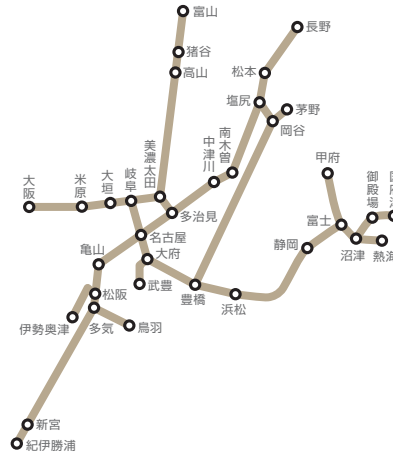

ステッカー

車両内の乗降ドア戸袋への掲出は乗車中の鉄道利用者の視線の高さに近く、視認性の高いメディアです。

JR東海 運転区間

掲出サイズ

単位:mm
※裏面粘着強度等、別途お問い合わせください。

掲出内容・料金

※価格はすべて税別価格で表示しています。

特殊OK

	線名	符号	運転区間	掲出期間	サイズ(mm)	搬入枚数	広告料金
名古屋地区	東海道本線・武豊線	E311垣 E313垣	米原～名古屋～静岡 大府～武豊	1ヶ月	H165xW200	370	¥260,000
	中央本線・関西本線・武豊線	E211神 E313神	名古屋～松本/名古屋～亀山 名古屋～武豊			300	¥200,000
	名古屋セット	E311垣 E313垣 E211神 E313神	米原～名古屋～静岡/名古屋～松本 名古屋～亀山/大府～武豊			670	¥450,000
静岡地区	東海道本線	E211 E313	豊橋～静岡～熱海			220	¥200,000

ドア上ステッカー

駅名などの運行情報が流れる案内テロップ横への掲出で、効率的なアイキャッチが可能です。

車両内の乗降ドア上案内テロップ横での掲出になります。

JR東海 運転区間

掲出サイズ

単位:mm
※裏面粘着強度等、別途お問い合わせください。

掲出内容・料金

※価格はすべて税別価格で表示しています。