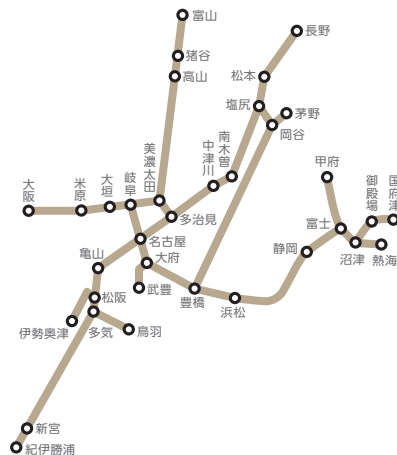

JR東海 運転区間

掲出サイズ

H165×W200

単位:mm

※裏面粘着強度等、別途お問い合わせください。

掲出内容・料金

※価格はすべて税別価格で表示しています。

特殊OK

	線名	符号	運転区間	掲出期間	サイズ(mm)	搬入枚数	広告料金
名古屋地区	名古屋セット	E313垣 E313神	米原～名古屋～菊川/名古屋～松本 名古屋～亀山/大府～武豊	1ヶ月	H165×W200	430	¥220,000

車内メディア

中吊り

額面ポスター

ステッカー

テーマトレイン