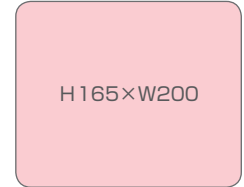

ステッカー

車両内の乗降ドア戸袋への掲出は乗車中の鉄道利用者の視線の高さに近く、視認性の高いメディアです。

JR東海 運転区間

掲出サイズ

単位:mm
※裏面粘着強度等、別途お問い合わせください。

掲出内容・料金

※価格はすべて税別価格で表示しています。

特殊OK