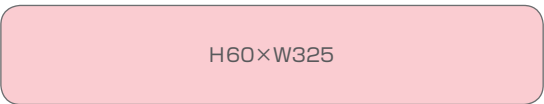

# ツインステッカー

乗降ドアの上部左右にそれぞれ掲出され、鉄道利用者の視線に自然と入ってくることから注目率が高く、また長期掲出による深いブランド浸透が期待できます。

## 掲出サイズ

※裏面粘着強度等、別途お問い合わせください。

単位:mm