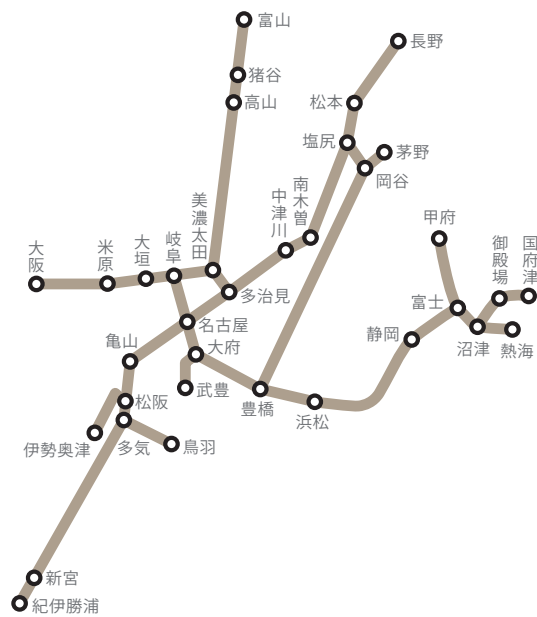

ツインステッカー

乗降ドアの上部左右にそれぞれ掲出され、鉄道利用者の視線に自然と入ってくることから注目率が高く、また長期掲出による深いブランド浸透が期待できます。

掲出サイズ

※裏面粘着強度等、別途お問い合わせください。

単位:mm

JR東海 運転区間

掲出内容・料金

※価格はすべて税別価格で表示しています。

	線名	符号	運転区間	掲出期間	サイズ(mm)	掲出枚数	広告料金
名古屋地区	名古屋セット	E311垣 E313垣 E211神 E313神	米原～名古屋～静岡 名古屋～松本 名古屋～亀山 大府～武豊	1ヶ月	H60×W325	860 (430組)	¥800,000
					H90×W350	460 (230組)	
静岡地区	東海道本線	E211 E313	豊橋～静岡～熱海	1ヶ月	H60×W325	180 (90組)	¥306,000
					H90×W350	280 (140組)	