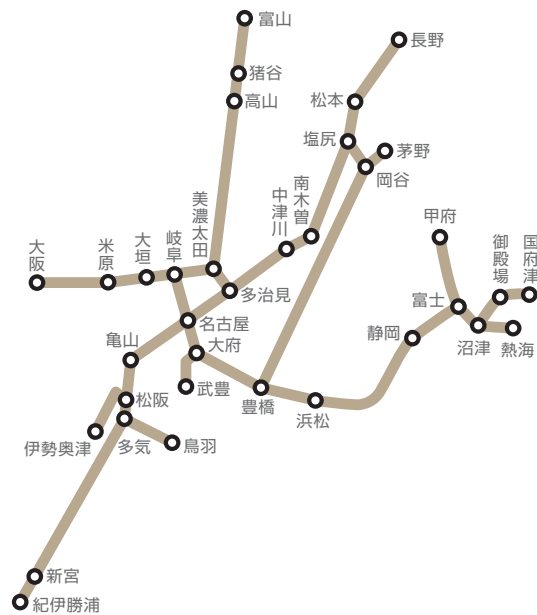

# ツインステッカー

乗降ドアの上部左右にそれぞれ掲出され、鉄道利用者の視線に自然と入ってくることから注目率が高く、また長期掲出による深いブランド浸透が期待できます。

## JR東海 運転区間

## 掲出内容・料金

※価格はすべて税別価格で表示しています。

	線名	符号	運転区間	掲出期間	サイズ(mm)	掲出枚数	広告料金
名古屋地区	名古屋セット	E311垣 E313垣 E211神 E313神	米原～名古屋～静岡 名古屋～松本 名古屋～亀山 大府～武豊	1ヶ月	H60×W325	860 (430組)	¥800,000
					H90×W350	460 (230組)	
静岡地区	東海道本線	E211 E313	豊橋～静岡～熱海	1ヶ月	H60×W325	180 (90組)	¥300,000
					H90×W350	280 (140組)	